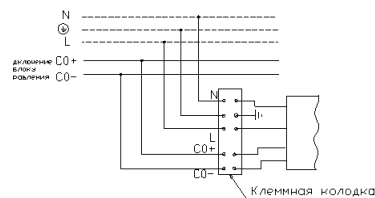

Адрес завода-изготовителя: 390010, г. Рязань, ул. Магистральная д.11-а.

Дата продажи _____

Штамп магазина _____

Рис.1

Накладная версия