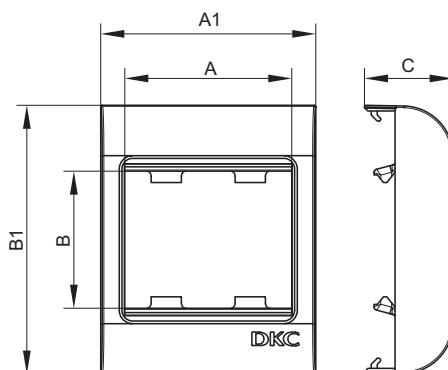

### Коробка монтажная под 2 модуля электроизделий, тип PDD, PDB, PDM

**Назначение:**  
 • организация рабочего места.  
**Условия монтажа электроустановочных изделий:**  
 • защелкиванием (ЭУИ "Brava" – изнутри, ЭУИ "Viva" и 45x45 – снаружи).  
**Характеристики:**  
 • материал – АБС-пластик;  
 • для ввода миниканалов – преперфорация внутри коробки на всех 4-х стенках;  
 • для ввода гофротрубы – перфорация на дне коробки диаметром 16 и 25 мм;  
 • для монтажа к стене – 4 отверстия на дне коробки для саморезов диаметром до 5 мм.  
**Комплектация:**  
 • основание;  
 • лицевая часть (рамка с защелками для монтажа ЭУИ).

Типоразмер миниканала, мм	Размеры, мм					Для электроустановочных изделий	Коробка рассчитана на кол-во моделей	Тип коробки	Цвет коробки	Вес, кг	Код коробки
	A	B	A1	B1	C						
Все типоразмеры	50	45	64	80	47,2	"Viva"	2	PDD	белый	0,067	10033
	43	43	64	80	47,2	"Brava"	2	PDB	белый	0,067	10034
	45	45	64	80	47,2	45x45 мм	2	PDM	белый	0,067	10013

### Коробка монтажная под 2 модуля электроизделий, тип PDD-N60

**Назначение:**  
 • организация рабочего места.  
**Условия монтажа электроустановочных изделий:**  
 • с каркасами и рамками (аналогично как в стены), посадочный размер между винтами 60 мм.  
**Характеристики:**  
 • материал – АБС-пластик;  
 • отверстия 50x20 мм с 3 сторон для ввода миниканалов;  
 • для монтажа к стене – отверстия на дне коробки для саморезов диаметром до 4 мм.  
**Комплектация:**  
 • основание – 1 шт.;  
 • саморезы для установки в основание коробки каркасов с ЭУИ – 2 шт.;  
 • заглушка 50x20 мм – 3 шт.;  
 • адаптер для ввода миниканала 22x10 или 30x10 мм – 1 шт.;  
 • адаптер для ввода миниканала 25x17 или 15x17 мм – 1 шт.;  
 • адаптер для ввода миниканала 40x17 или 40/2x17 мм – 1 шт.