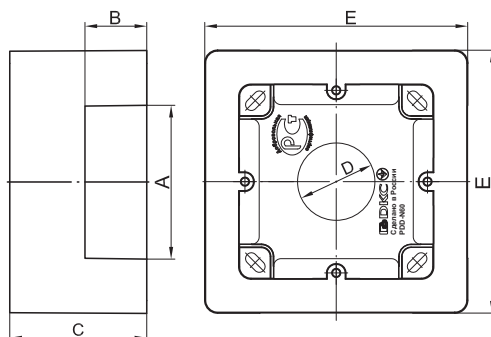

### Коробка монтажная под 2 модуля электроизделий, тип PDD, PDB, PDM

**Назначение:**  
 • организация рабочего места.  
**Условия монтажа электроустановочных изделий:**  
 • защелкиванием (ЭУИ "Brava" – изнутри, ЭУИ "Viva" и 45x45 – снаружи).  
**Характеристики:**  
 • материал – АБС-пластик;  
 • для ввода миниканалов – преперфорация внутри коробки на всех 4-х стенках;  
 • для ввода гофротрубы – перфорация на дне коробки диаметром 16 и 25 мм;  
 • для монтажа к стене – 4 отверстия на дне коробки для саморезов диаметром до 5 мм.  
**Комплектация:**  
 • основание;  
 • лицевая часть (рамка с защелками для монтажа ЭУИ).

Типоразмер миниканала, мм	Размеры, мм					Для электроустановочных изделий	Коробка рассчитана на кол-во моделей	Тип коробки	Цвет коробки	Вес, кг	Код коробки
	A	B	A1	B1	C						
Все типоразмеры	50	45	64	80	47,2	"Viva"	2	PDD	белый	0,067	10033
	43	43	64	80	47,2	"Brava"	2	PDB	белый	0,067	10034
	45	45	64	80	47,2	45x45 мм	2	PDM	белый	0,067	10013

### Коробка монтажная под 2 модуля электроизделий, тип PDD-N60

**Назначение:**  
 • организация рабочего места.  
**Условия монтажа электроустановочных изделий:**  
 • с каркасами и рамками (аналогично как в стены), посадочный размер между винтами 60 мм.  
**Характеристики:**  
 • материал – АБС-пластик;  
 • отверстия 50x20 мм с 3 сторон для ввода миниканалов;  
 • для монтажа к стене – отверстия на дне коробки для саморезов диаметром до 4 мм.  
**Комплектация:**  
 • основание – 1 шт.;  
 • саморезы для установки в основание коробки каркасов с ЭУИ – 2 шт.;  
 • заглушка 50x20 мм – 3 шт.;  
 • адаптер для ввода миниканала 22x10 или 30x10 мм – 1 шт.;  
 • адаптер для ввода миниканала 25x17 или 15x17 мм – 1 шт.;  
 • адаптер для ввода миниканала 40x17 или 40/2x17 мм – 1 шт.