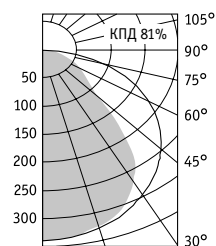

CORRIDO L

CORRIDO D

Установка

Монтируется на поверхность потолка на тросовых подвесах (max 2 метра). Система подвесов входит в комплект поставки. CORRIDO L, CORRIDO D – светильники для одиночной установки. CORRIDO LR, CORRIDO DR – светильники для установки в линию. При установке в линию необходимо заказать комплект соединения на одну линию, в который входят: 2 торцевые крышки, питающий провод, потолочная чашка. Код заказа комплекта соединения для светильников CORRIDO LR, CORRIDO DR – 2121000010; CORRIDO LR HFR, CORRIDO DR HFR – 2121000030.

Оптическая часть

CORRIDO D – опаловый рассеиватель из полимерного материала.
CORRIDO L – зеркальная бипараболическая решетка из алюминия марки MIRO.

CORRIDO N 128

CORRIDO L 228

Артикул	Мощность, Вт	Масса, кг	ЭПРА/ЭПРА рег.	
			Код светильника	cos φ
CORRIDO D 128	1×28	4,2	1121000210/1121000220	≥ 0,96
CORRIDO D 135	1×35	5,2	1121000230/1121000290	≥ 0,96
CORRIDO D 228	2×28	4,2	1121000250/1121001210	≥ 0,96
CORRIDO D 235	2×35	5,2	1121000260/1121001220	≥ 0,96
CORRIDO L 128	1×28	4,3	1121000410/1121000440	≥ 0,96
CORRIDO L 135	1×35	5,4	1121000420/1121000450	≥ 0,96
CORRIDO L 228**	2×28	4,3	1121000430/1121000460	≥ 0,96
CORRIDO L 235**	2×35	5,4	1121000480/1121000470	≥ 0,96
Светильники для установки в линию*				
CORRIDO DR 135	1×35	5,3	1121000310/1121000340	≥ 0,96
CORRIDO DR 235	2×35	5,2	1121000320/1121000350	≥ 0,96
CORRIDO LR 135	1×35	5,3	1121000510/1121000530	≥ 0,96
CORRIDO LR 235**	2×35	5,3	1121000520/1121000540	≥ 0,96