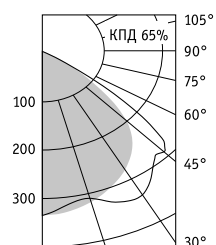

Оптическая часть

CORRIDO D – опаловый рассеиватель из полимерного материала.
CORRIDO L – зеркальная бипараболическая решетка из алюминия марки MIRO.

CORRIDO N 128

CORRIDO L 228

Артикул	Мощность, Вт	Масса, кг	ЭПРА/ЭПРА рег.	
			Код светильника	cos φ
CORRIDO D 128	1×28	4,2	1121000210/1121000220	≥ 0,96
CORRIDO D 135	1×35	5,2	1121000230/1121000290	≥ 0,96
CORRIDO D 228	2×28	4,2	1121000250/1121001210	≥ 0,96
CORRIDO D 235	2×35	5,2	1121000260/1121001220	≥ 0,96
CORRIDO L 128	1×28	4,3	1121000410/1121000440	≥ 0,96
CORRIDO L 135	1×35	5,4	1121000420/1121000450	≥ 0,96
CORRIDO L 228**	2×28	4,3	1121000430/1121000460	≥ 0,96
CORRIDO L 235**	2×35	5,4	1121000480/1121000470	≥ 0,96
Светильники для установки в линию*				
CORRIDO DR 135	1×35	5,3	1121000310/1121000340	≥ 0,96
CORRIDO DR 235	2×35	5,2	1121000320/1121000350	≥ 0,96
CORRIDO LR 135	1×35	5,3	1121000510/1121000530	≥ 0,96
CORRIDO LR 235**	2×35	5,3	1121000520/1121000540	≥ 0,96