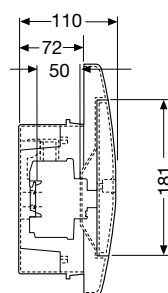

Код изделия	Габаритные размеры (Ш x В x Г), мм	Упаковка,шт
Основание		
<b>1SL0524A00</b>	280x370x80	1/4
Лицевая панель		
<b>1SL0543A00</b>	293x408x37,5	1/4
Основание с лицевой панелью и клеммным блоком		
<b>1SL0502A06</b>	293x408x118	1/5

# Габаритные размеры

### Вид спереди

8 модулей

12 модулей

24 модуля

36 модулей

54 модуля

### Вид сбоку

8 модулей

12 модулей

24 модуля

36/54 модуля