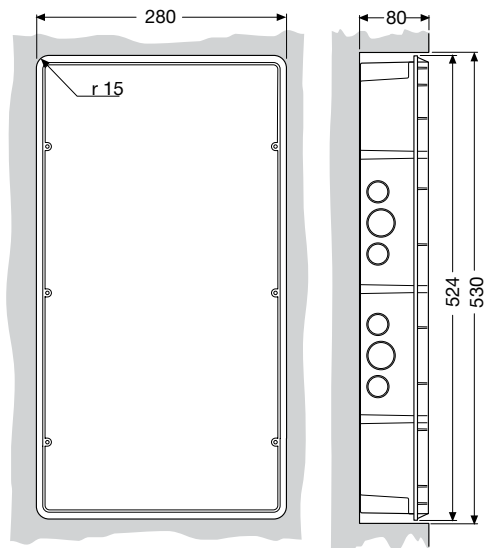

Код изделия	Габаритные размеры (Ш x В x Г), мм	Упаковка,шт
Основание		
<b>1SL0524A00</b>	280x370x80	1/4
Лицевая панель		
<b>1SL0543A00</b>	293x408x37,5	1/4
Основание с лицевой панелью и клеммным блоком		
<b>1SL0502A06</b>	293x408x118	1/5

# Габаритные размеры

### Вид сбоку

8 модулей

12 модулей

24 модуля

36/54 модуля

## Установочные размеры

8 модулей

12 модулей

24 модуля

36 модулей

54 модуля

Количество  
модулей

Код изделия