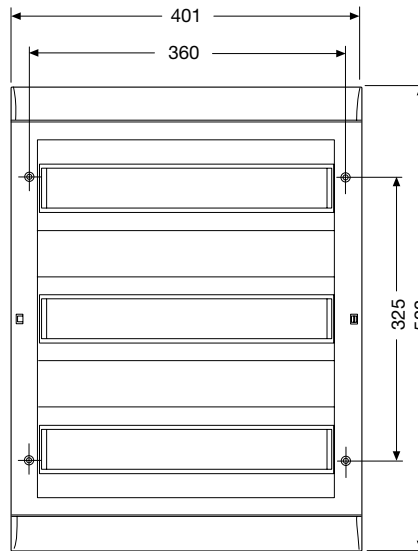

Код изделия	Габаритные размеры (Ш x В x Г), мм	Упаковка,шт
Основание		
<b>1SL0524A00</b>	280x370x80	1/4
Лицевая панель		
<b>1SL0543A00</b>	293x408x37,5	1/4
Основание с лицевой панелью и клеммным блоком		
<b>1SL0502A06</b>	293x408x118	1/5

# Габаритные размеры

### Вид спереди

8 модулей

12 модулей

24 модуля

36 модулей

54 модуля

### Вид сбоку

8 модулей

12 модулей

24 модуля

36/54 модуля