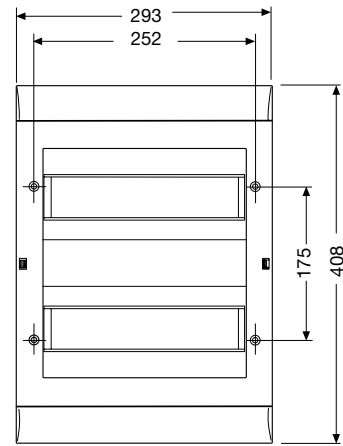

Код изделия	Габаритные размеры (Ш x В x Г), мм	Упаковка,шт
Основание		
<b>1SL0522A00</b>	284x183x73	1/14
Лицевая панель		
<b>1SL0537A00</b>	293x262x37,5	1/14
Основание с лицевой панелью и клеммным блоком		
<b>1SL0501A06</b>	293x262x110	1/7

Код изделия	Габаритные размеры (Ш x В x Г), мм	Упаковка,шт
Основание		
<b>1SL0524A00</b>	280x370x80	1/4
Лицевая панель		
<b>1SL0543A00</b>	293x408x37,5	1/4
Основание с лицевой панелью и клеммным блоком		
<b>1SL0502A06</b>	293x408x118	1/5

# Габаритные размеры

### Вид спереди

8 модулей

12 модулей

24 модуля

36 модулей

54 модуля