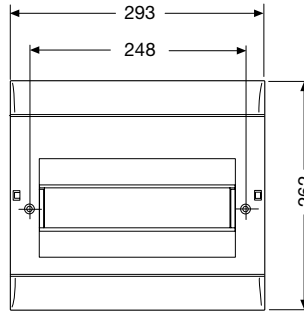

Габаритные размеры

Распределительные шкафы для скрытого монтажа IP 41 серии Unibox

Вид спереди

12 модулей

Вид сбоку