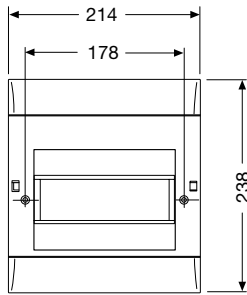

Габаритные размеры

Распределительные шкафы для скрытого монтажа IP 41 серии Unibox

Вид спереди

8 модулей