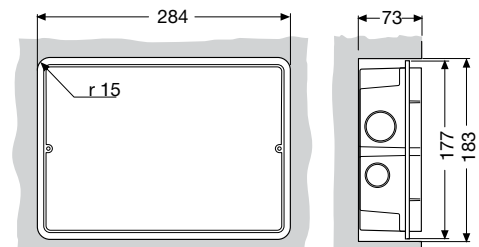

Габаритные размеры

Распределительные шкафы для скрытого монтажа IP 41 серии Unibox

Установочные размеры

12 модулей

Количество
модулей

Код изделия

8 модулей	1SL0500A00 - 1SL0521A00 - 1SL0533A00 - 1SL0510A00 - 1SL0521A00 - 1SL0532A00 - 1SL0510A06 - 1SL0500A06
12 модулей	1SL0511A00 - 1SL0522A00 - 1SL0536A00 - 1SL0501A00 - 1SL0522A00 - 1SL0537A00 - 1SL0511A06 - 1SL0501A06
24 модуля	1SL0512A00 - 1SL0502A00 - 1SL0512A06 - 1SL0502A06
36 модулей	1SL0513A00 - 1SL0503A00 - 1SL0513A06 - 1SL0503A06
54 модуля	1SL0514A00 - 1SL0504A00 - 1SL0514A06 - 1SL0504A06

VLC00086