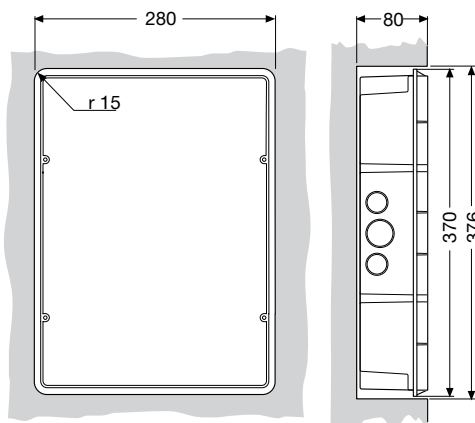

# Габаритные размеры

### Вид сбоку

8 модулей

12 модулей

24 модуля

36/54 модуля

# Габаритные размеры

Распределительные шкафы для скрытого монтажа IP 41 серии Unibox

## Установочные размеры

8 модулей

12 модулей

24 модуля

36 модулей

54 модуля

Количество  
модулей

Код изделия