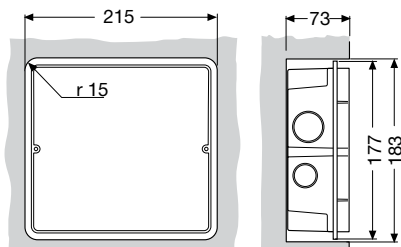

Габаритные размеры

Распределительные шкафы для скрытого монтажа IP 41 серии Unibox

Установочные размеры

8 модулей