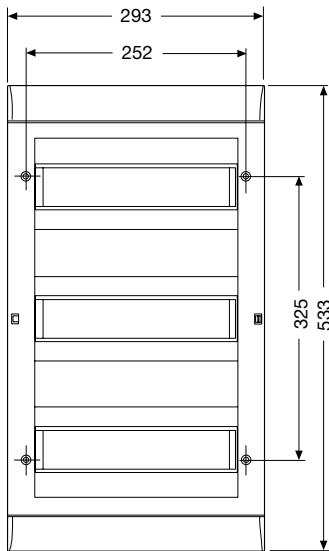

Код изделия	Габаритные размеры (Ш x В x Г), мм	Упаковка,шт
Основание		
<b>1SL0524A00</b>	280x370x80	1/4
Лицевая панель		
<b>1SL0543A00</b>	293x408x37,5	1/4
Основание с лицевой панелью и клеммным блоком		
<b>1SL0502A06</b>	293x408x118	1/5

# Габаритные размеры

### Вид спереди

8 модулей

12 модулей

24 модуля

36 модулей

54 модуля

### Вид сбоку

8 модулей

12 модулей

24 модуля

36/54 модуля