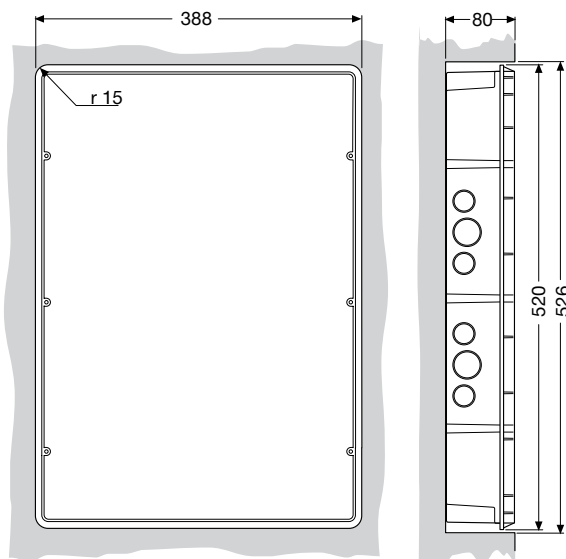

Код изделия	Габаритные размеры (Ш x В x Г), мм	Упаковка, шт
Основание		
<b>1SL0522A00</b>	284x183x73	1/14
Лицевая панель		
<b>1SL0536A00</b>	293x262x37,5	1/14
Основание с лицевой панелью и клеммным блоком		
<b>1SL0511A06</b>	293x262x110	1/7

Код изделия	Габаритные размеры (Ш x В x Г), мм	Упаковка,шт
Основание		
<b>1SL0524A00</b>	280x370x80	1/4
Лицевая панель		
<b>1SL0543A00</b>	293x408x37,5	1/4
Основание с лицевой панелью и клеммным блоком		
<b>1SL0502A06</b>	293x408x118	1/5

# Габаритные размеры

## Установочные размеры

8 модулей

12 модулей

24 модуля

36 модулей

54 модуля

Количество  
модулей

Код изделия