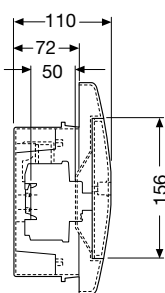

Код изделия	Габаритные размеры (Ш x В x Г), мм	Упаковка,шт
Основание		
<b>1SL0524A00</b>	280x370x80	1/4
Лицевая панель		
<b>1SL0543A00</b>	293x408x37,5	1/4
Основание с лицевой панелью и клеммным блоком		
<b>1SL0502A06</b>	293x408x118	1/5

# Габаритные размеры

### Вид спереди

8 модулей

12 модулей

24 модуля

36 модулей

54 модуля

### Вид сбоку

8 модулей

12 модулей

24 модуля

36/54 модуля