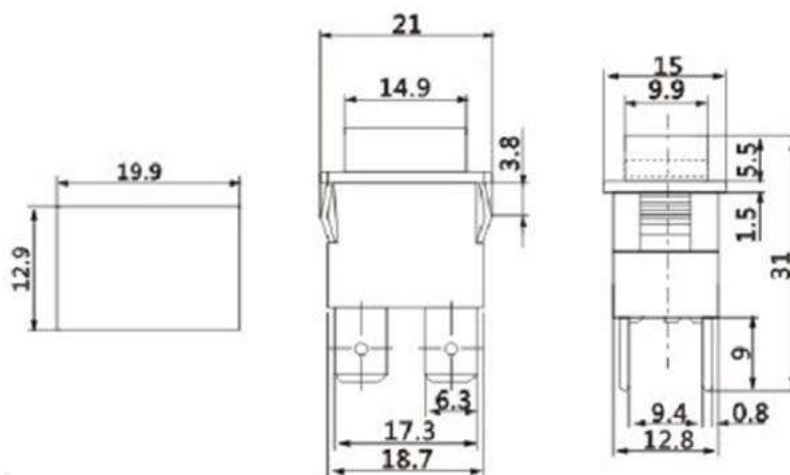

## ПЕРЕКЛЮЧАТЕЛЬ КНОПОЧНЫЙ СЕРИИ PS23-16

ON-OFF

Кнопочный переключатель предназначен для коммутации электрических цепей с рабочим напряжением 250 вольт и током нагрузки до 10 ампер (125 вольт 16 ампер).