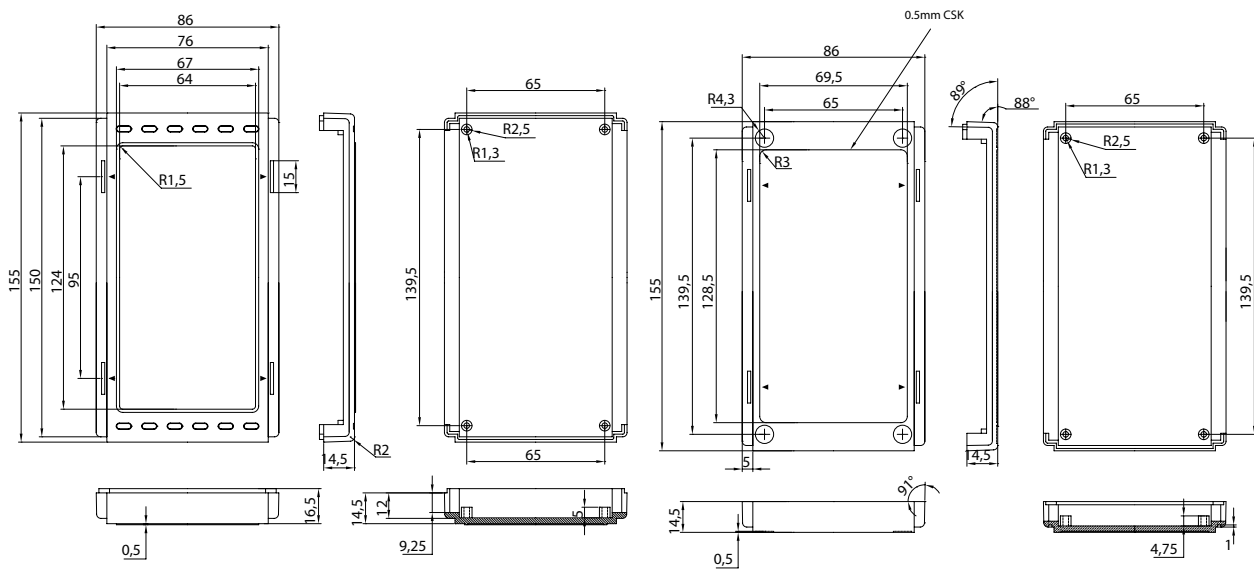

Настольные пластиковые корпуса

Серия G18xx

Основные характеристики:

- Материал: высокопрочный ABS UL94-HB;
- Крышка и основание светло-серого цвета, передняя и задняя панели темно серые;
- Защелкивающаяся конструкция сокращает время сборки корпуса;
- Четыре внутренних направляющих могут использоваться для установки плат;
- Идеально подходит для настольных приборов, телекоммуникационных и сетевых устройств;
- Резиновые ножки RF-1001 могут использоваться для корпусов G1812, G1814, G1816;
- Резиновые ножки RF-6002 могут использоваться для корпуса G1818;

Модель	Размер, мм
G1812	105x41x25.2
G1814	130x76x30
G1816	155x92x29,5
G1818	200x121x40

G1816

G1818