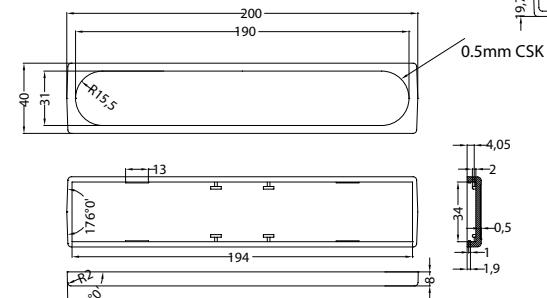

Настольные пластиковые корпуса

Серия G18xx

Основные характеристики:

- Материал: высокопрочный ABS UL94-HB;
- Крышка и основание светло-серого цвета, передняя и задняя панели темно серые;
- Защелкивающаяся конструкция сокращает время сборки корпуса;
- Четыре внутренних направляющих могут использоваться для установки плат;
- Идеально подходит для настольных приборов, телекоммуникационных и сетевых устройств;
- Резиновые ножки RF-1001 могут использоваться для корпусов G1812, G1814, G1816;
- Резиновые ножки RF-6002 могут использоваться для корпуса G1818;

Модель	Размер, мм
G1812	105x41x25.2
G1814	130x76x30
G1816	155x92x29,5
G1818	200x121x40

G1816

G1818