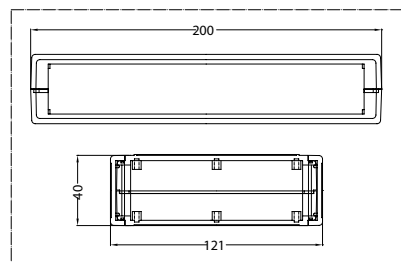

Настольные пластиковые корпуса

Серия G18xx

Основные характеристики:

- Материал: высокопрочный ABS UL94-HB;
- Крышка и основание светло-серого цвета, передняя и задняя панели темно серые;
- Защелкивающаяся конструкция сокращает время сборки корпуса;
- Четыре внутренних направляющих могут использоваться для установки плат;
- Идеально подходит для настольных приборов, телекоммуникационных и сетевых устройств;
- Резиновые ножки RF-1001 могут использоваться для корпусов G1812, G1814, G1816;
- Резиновые ножки RF-6002 могут использоваться для корпуса G1818;

Модель	Размер, мм
G1812	105x41x25.2
G1814	130x76x30
G1816	155x92x29,5
G1818	200x121x40

G1816

G1818