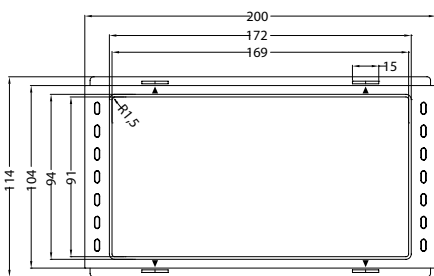

Настольные пластиковые корпуса

Серия G18xx

Основные характеристики:

- Материал: высокопрочный ABS UL94-HB;
- Крышка и основание светло-серого цвета, передняя и задняя панели темно серые;
- Защелкивающаяся конструкция сокращает время сборки корпуса;
- Четыре внутренних направляющих могут использоваться для установки плат;
- Идеально подходит для настольных приборов, телекоммуникационных и сетевых устройств;
- Резиновые ножки RF-1001 могут использоваться для корпусов G1812, G1814, G1816;
- Резиновые ножки RF-6002 могут использоваться для корпуса G1818;

Модель	Размер, мм
G1812	105x41x25.2
G1814	130x76x30
G1816	155x92x29,5
G1818	200x121x40

G1816

G1818