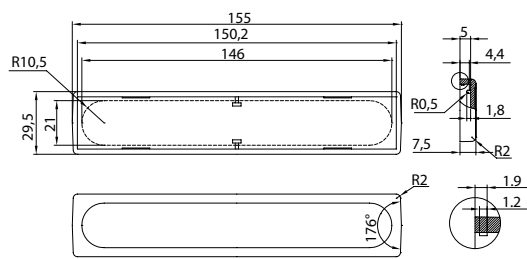

Настольные пластиковые корпуса

Серия G18xx

Основные характеристики:

- Материал: высокопрочный ABS UL94-HB;
- Крышка и основание светло-серого цвета, передняя и задняя панели темно серые;
- Защелкивающаяся конструкция сокращает время сборки корпуса;
- Четыре внутренних направляющих могут использоваться для установки плат;
- Идеально подходит для настольных приборов, телекоммуникационных и сетевых устройств;
- Резиновые ножки RF-1001 могут использоваться для корпусов G1812, G1814, G1816;
- Резиновые ножки RF-6002 могут использоваться для корпуса G1818;

Модель	Размер, мм
G1812	105x41x25.2
G1814	130x76x30
G1816	155x92x29,5
G1818	200x121x40

G1816

G1818