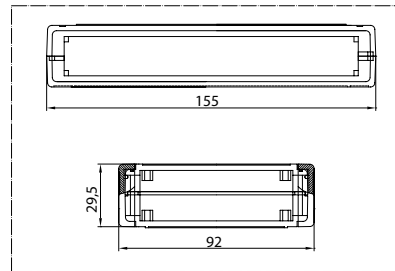

Настольные пластиковые корпуса

Серия G18xx

Основные характеристики:

- Материал: высокопрочный ABS UL94-HB;
- Крышка и основание светло-серого цвета, передняя и задняя панели темно серые;
- Защелкивающаяся конструкция сокращает время сборки корпуса;
- Четыре внутренних направляющих могут использоваться для установки плат;
- Идеально подходит для настольных приборов, телекоммуникационных и сетевых устройств;
- Резиновые ножки RF-1001 могут использоваться для корпусов G1812, G1814, G1816;
- Резиновые ножки RF-6002 могут использоваться для корпуса G1818;

Модель	Размер, мм
G1812	105x41x25.2
G1814	130x76x30
G1816	155x92x29,5
G1818	200x121x40

G1816

G1818