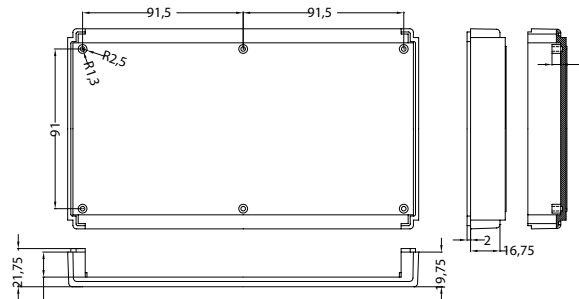

Настольные пластиковые корпуса

Серия G18xx

Основные характеристики:

- Материал: высокопрочный ABS UL94-HB;
- Крышка и основание светло-серого цвета, передняя и задняя панели темно серые;
- Защелкивающаяся конструкция сокращает время сборки корпуса;
- Четыре внутренних направляющих могут использоваться для установки плат;
- Идеально подходит для настольных приборов, телекоммуникационных и сетевых устройств;
- Резиновые ножки RF-1001 могут использоваться для корпусов G1812, G1814, G1816;
- Резиновые ножки RF-6002 могут использоваться для корпуса G1818;

Модель	Размер, мм
G1812	105x41x25.2
G1814	130x76x30
G1816	155x92x29,5
G1818	200x121x40

G1816

G1818