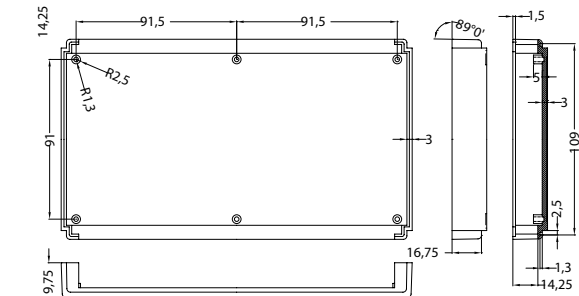

Настольные пластиковые корпуса

Серия G18xx

Основные характеристики:

- Материал: высокопрочный ABS UL94-HB;
- Крышка и основание светло-серого цвета, передняя и задняя панели темно серые;
- Защелкивающаяся конструкция сокращает время сборки корпуса;
- Четыре внутренних направляющих могут использоваться для установки плат;
- Идеально подходит для настольных приборов, телекоммуникационных и сетевых устройств;
- Резиновые ножки RF-1001 могут использоваться для корпусов G1812, G1814, G1816;
- Резиновые ножки RF-6002 могут использоваться для корпуса G1818;

Модель	Размер, мм
G1812	105x41x25.2
G1814	130x76x30
G1816	155x92x29,5
G1818	200x121x40

G1816

G1818