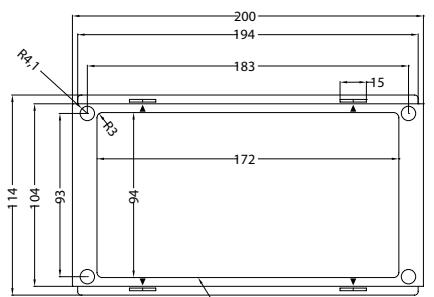

Настольные пластиковые корпуса

Серия G18xx

Основные характеристики:

- Материал: высокопрочный ABS UL94-HB;
- Крышка и основание светло-серого цвета, передняя и задняя панели темно серые;
- Защелкивающаяся конструкция сокращает время сборки корпуса;
- Четыре внутренних направляющих могут использоваться для установки плат;
- Идеально подходит для настольных приборов, телекоммуникационных и сетевых устройств;
- Резиновые ножки RF-1001 могут использоваться для корпусов G1812, G1814, G1816;
- Резиновые ножки RF-6002 могут использоваться для корпуса G1818;

Модель	Размер, мм
G1812	105x41x25.2
G1814	130x76x30
G1816	155x92x29,5
G1818	200x121x40

G1816

G1818