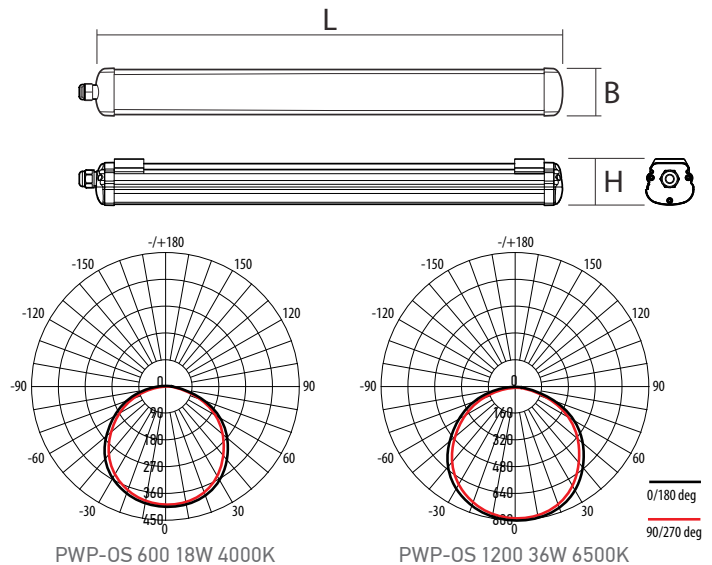

Корпус светильника **PWP-OS** изготовлен из цельнолитого поликарбоната. Соединение корпуса светильника с рассеивателем выполнено без стыков. Это единый монолит! Светильник **PWP-OS** устанавливается на поверхности из негорючего материала. Светильник имеет мгновенное включение, экономичен в эксплуатации.

Возможно подключение светильников в линию. В комплект поставки входят крепежные клипсы.

### Технические характеристики

- Материал корпуса: поликарбонат
- Материал рассеивателя: опаловый поликарбонат
- Источник света: светодиоды SMD4014
- Индекс цветопередачи: Ra ≥ 75
- Входное напряжение: AC 190–240 В
- Коэффициент мощности ≥ 0,8
- Класс защиты от поражения эл.током: II
- Климатическое исполнение: УХЛ2
- Температура эксплуатации: –20...+40 °С
- Расчётный срок службы: 25 000 часов
- Гарантийный срок службы: 2 года

Штрих-код	Артикул	Мощность, Вт	Цветовая темп., К	Световой поток, лм	Угол освещения	Установка в линию, шт.	Размеры L×B×H, мм	Масса, кг	Упак., шт.
4895205003118	<b>PWP-OS 600 18w 4000K</b>	18	4 000	1 450	110°	20	600×65×58	0,45	1/12
4895205003125	<b>PWP-OS 600 18w 6500K</b>	18	6 500	1 450	110°	20	600×65×58	0,45	1/12
4895205003132	<b>PWP-OS 1200 36w 4000K</b>	36	4 000	2 900	110°	10	1 200×65×58	0,70	1/12
4895205003149	<b>PWP-OS 1200 36w 6500K</b>	36	6 500	2 900	110°	10	1 200×65×58	0,70	1/12