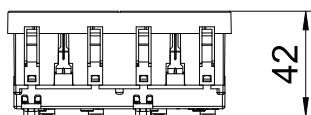

Технический паспорт

Розетка 0° с заземляющим контактом, двойная

Арт.-№ 6120022

OBO
BETTERMANN

Технические характеристики

Ширина	90,00 мм
Высота	45,00 мм
Глубина	42,00 мм
Накладка	Центральная плата
Abschließbar	<input type="checkbox"/>
Вид подключения	Клеммный зажим
Надпечатка/маркировка	Без маркировки
Исполнение	Розетка 0° двойная, с защитным контактом
Исполнение	Розетка 0° двойная, с защитным контактом
Конструкция поверхности	матовый
Конструкция розеток/переключателей	SCHUKO
Конструкция	SCHUKO
Количество контактов	2,00
Количество единиц	2,00
Количество модулей (при модульной конструкции)	0,00
Anzahl der Steckdosen schaltbar	0,00
Выбрасывающий механизм	<input type="checkbox"/>
Вид крепления	защелкнуть
Поле с надписью	<input type="checkbox"/>
Рабочая температура	-5,00 - 40,00 °C
Защита от тока утечки für erschwerte Bedingung (nach VDE)	<input type="checkbox"/>
Запас хода	<input type="checkbox"/>
Без галогена	<input checked="" type="checkbox"/>
Изолированная установка	<input type="checkbox"/>
усиленная защита от прикосновения	<input checked="" type="checkbox"/>
Откидная крышка	<input type="checkbox"/>
Кодировка	нет
Контрольный свет	<input type="checkbox"/>
Mit Ein-/Ausschalter	<input type="checkbox"/>
Со слаботочным предохранителем	<input type="checkbox"/>
Mit Funktionsbeleuchtung	<input type="checkbox"/>
Mit Orientierungsbeleuchtung	<input type="checkbox"/>
Вид монтажа	Кабельный канал
Номинальное напряжение	250,00 V
Номинальный ток	16,00 A
Вид защиты	прочее
Подача отдельного тока	без подачи отдельного тока
Steckdosen Ausführung	Schutzkontakt
Steckdosen Winkel	0°
Transparent	<input type="checkbox"/>
Защита от перенапряжений	<input type="checkbox"/>
Диагональная центральная вставка	<input type="checkbox"/>