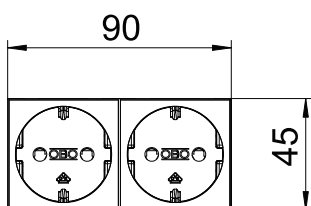

Технический паспорт

Розетка 0° с заземляющим контактом, двойная

Арт.-№ 6120022

OBO
BETTERMANN

Технические характеристики

Ширина	90,00 мм
Высота	45,00 мм
Глубина	42,00 мм
Накладка	Центральная плата
Abschließbar	<input type="checkbox"/>
Вид подключения	Клеммный зажим
Надпечатка/маркировка	Без маркировки
Исполнение	Розетка 0° двойная, с защитным контактом
Исполнение	Розетка 0° двойная, с защитным контактом
Конструкция поверхности	матовый
Конструкция розеток/переключателей	SCHUKO
Конструкция	SCHUKO
Количество контактов	2,00
Количество единиц	2,00
Количество модулей (при модульной конструкции)	0,00
Anzahl der Steckdosen schaltbar	0,00
Выбрасывающий механизм	<input type="checkbox"/>
Вид крепления	защелкнуть
Поле с надписью	<input type="checkbox"/>
Рабочая температура	-5,00 - 40,00 °C
Защита от тока утечки für erschwerte Bedingung (nach VDE)	<input type="checkbox"/>
Запас хода	<input type="checkbox"/>
Без галогена	<input checked="" type="checkbox"/>
Изолированная установка	<input type="checkbox"/>
усиленная защита от прикосновения	<input checked="" type="checkbox"/>
Откидная крышка	<input type="checkbox"/>
Кодировка	нет
Контрольный свет	<input type="checkbox"/>
Mit Ein-/Ausschalter	<input type="checkbox"/>
Со слаботочным предохранителем	<input type="checkbox"/>
Mit Funktionsbeleuchtung	<input type="checkbox"/>
Mit Orientierungsbeleuchtung	<input type="checkbox"/>
Вид монтажа	Кабельный канал
Номинальное напряжение	250,00 V
Номинальный ток	16,00 A
Вид защиты	прочее
Подача отдельного тока	без подачи отдельного тока
Steckdosen Ausführung	Schutzkontakt
Steckdosen Winkel	0°
Transparent	<input type="checkbox"/>
Защита от перенапряжений	<input type="checkbox"/>
Диагональная центральная вставка	<input type="checkbox"/>