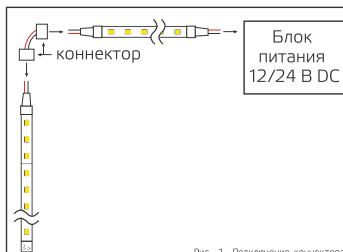

Артикул	Тип соединения	Тип диодов	Ширина ленты, мм
204204000	жесткое	2835	8
205204000	жесткое	5050	10
209204000	жесткое	RGB 5050	10
241204000	гибкое	2835	8
251204000	гибкое	5050	10
291204000	гибкое	RGB 5050	10

Комплектация

Комплектация изделия указана на упаковке.

Рекомендации по установке

Рис. 1. Подключение коннектора

Эксплуатация

- Монтаж, демонтаж и обслуживание продукции Gauss® должны производиться при выключенном электропитании;
- Не допускаются физические воздействия, приводящие к механическим повреждениям продукции Gauss® (сколы, трещины, вмятины и пр.);
- Проводить монтаж и демонтаж продукции Gauss® рекомендуется в соответствии с приложенными инструкциями лицом, имеющим специальный допуск для проведения соответствующих работ;
- К сокращению срока службы и преждевременному

выходу из строя продукции Gauss® могут привести:

- перегрузка при подаче повышенного и пониженного напряжения;
- отклонения от температурных пределов надежной работы.

Сертификация и утилизация

- Коннекторы Gauss® Elementary не подлежат обязательной сертификации;
- Продукция Gauss® экологически безопасна, не требует специальных условий и разрешений для утилизации, не относится к опасным отходам.

Условия транспортировки и хранения

Возможные неисправности и способы их устранения

Внимание! Все работы, связанные с устранением возможных неисправностей изделия, должны осуществляться при отключенном электропитании.

- Если коннектор Gauss® не работает:
  - проверьте подключение блока питания для низковольтных устройств к сети электропитания 230 В / 50 Гц;
  - убедитесь в целостности всех проводов и изоляции;
  - убедитесь в целостности всех соединений;
  - убедитесь в правильной полярности подключения;
  - убедитесь в правильном выборе блока питания для низковольтного оборудования;
- Если вышеперечисленные способы Вам не помогли, для устранения неисправности обратитесь за помощью к квалифицированным специалистам.

Требования безопасности

Внимание! Перед установкой или заменой отключите электропитание!

Гарантийные обязательства

Необходимые условия для предоставления гарантии на продукцию Gauss®