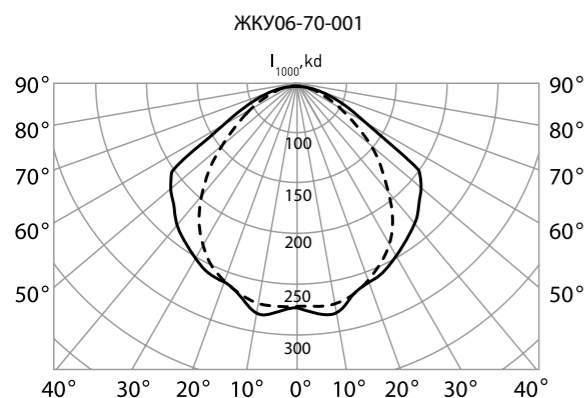

КСС

Наименование	Артикул	Тип источника света	Номинальная мощность, Вт	КПД*, % (не менее)	Тип КСС	Степень защиты светильника	Степень защиты отсека ПРА	Масса, кг (не более)
ЖКУ06-70-001	1002045	ДНаТ	70	55	косинусная	IP53	IP23	3,8
ЖКУ06-70-002	1002046	ДНаТ	70	65	косинусная	IP23	IP23	3,2
ЖКУ06-100-001	1002047	ДНаТ	100	55	косинусная	IP53	IP23	4,5
ЖКУ06-100-002	1002048	ДНаТ	100	65	косинусная	IP23	IP23	4,0
ЖКУ06-150-001	1002049	ДНаТ	150	55	косинусная	IP53	IP23	5,1
ЖКУ06-150-002	1002050	ДНаТ	150	65	косинусная	IP23	IP23	4,6
ЖКУ06-250-001	1002051	ДНаТ	250	55	косинусная	IP53	IP23	5,9
ЖКУ06-250-002	1002052	ДНаТ	250	65	косинусная	IP23	IP23	5,3
РКУ06-80-001	1002053	ДРЛ	80	55	косинусная	IP53	IP23	3,7
РКУ06-80-002	1002054	ДРЛ	80	65	косинусная	IP23	IP23	3,2
РКУ06-125-001	1002055	ДРЛ	125	55	косинусная	IP53	IP23	3,6
РКУ06-125-002	1002056	ДРЛ	125	65	косинусная	IP23	IP23	3,1
РКУ06-250-001	1002057	ДРЛ	250	55	косинусная	IP53	IP23	4,7
РКУ06-250-002	1002058	ДРЛ	250	65	косинусная	IP23	IP23	4,2
РКУ06-400-001	1002059	ДРЛ	400	55	косинусная	IP53	IP23	5,5
РКУ06-400-002	1002060	ДРЛ	400	65	косинусная	IP23	IP23	5,0

Модификации:

- 001 – защитное стекло из светостабилизированного поликарбоната, степень защиты IP53, габаритные размеры 575x297x256мм
- 002 – без защитного стекла, степень защиты IP23, габаритные размеры 575x297x176мм
- Цвет светильника по умолчанию: белый

Конструкция и обслуживание:

- Светильник рекомендуется устанавливать на Г-образных кронштейнах диаметром 48 мм под углом 15° к горизонту. Другие положения тоже возможны
- Оптический отсек - доступ снизу. Открыть замки, соединяющие защитное стекло с корпусом, стекло примет вертикальное положение. Это обеспечит доступ к лампе с патроном
- Отсек ПРА – доступ снизу. Открыть стекло, как указано выше, вывернуть три винта, соединяющих отражатель с алюминиевым кольцом. Отражатель примет вертикальное положение, что обеспечит доступ к ПРА, клеммной колодке.