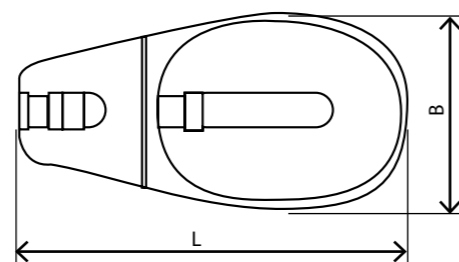

мод. 001

мод. 002