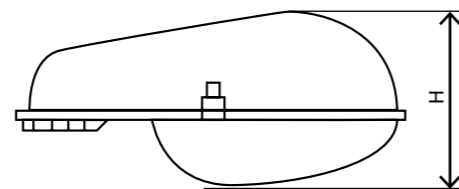

Светильник консольный

Серия 06

Напряжение	220 ± 10% В
Номинальная частота	50 Гц
Коэффициент мощности	не менее 0,85
Класс защиты от поражения электрическим током	I
Климатическое исполнение	УХЛ1, У1
Габаритные размеры (LxВxН)	см. модификации
Максимальное сечение кабеля	4,0 мм²

ОПИСАНИЕ СВЕТИЛЬНИКА

Освещение улиц и дорог с высокой, средней и слабой интенсивностью движения транспорта, а также автостоянок, площадей, освещение парков, коттеджных поселков, железнодорожных платформ и станций, мостов, территорий дворов, школ

ТУ 3461-009-05014352-2007

ПРЕИМУЩЕСТВА

- Корпус: стальной с порошковым покрытием, устойчивый к агрессивной среде
- Отражатель: стальной с высоким коэффициентом отражения
- Ударопрочное защитное стекло: светостабилизированный поликарбонат, сохраняет коэффициент пропускания с течением времени
- Соответствует российским стандартам
- Соответствует европейским нормам электромагнитной совместимости
- Виброустойчивый

ЧЕРТЕЖ

мод. 002

КСС