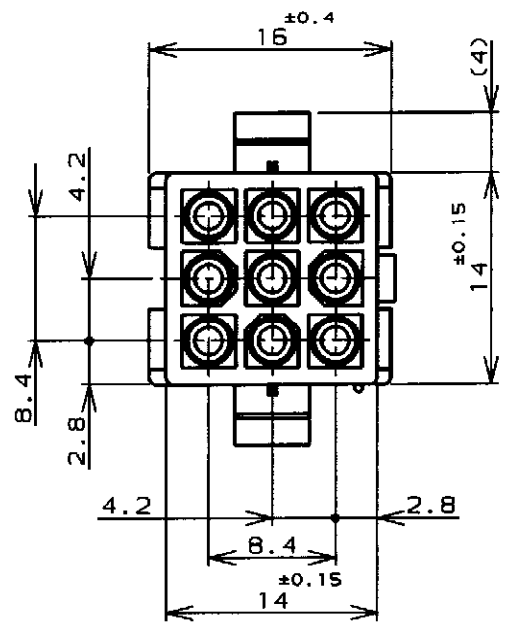

LOC		DIST		REVISIONS			
P	LTR	DESCRIPTION		DATE	DWN	APVD	
	E3	REVISED PER ECR-16-010553		05AUG2017	BW	SG	

注記;

1. 使用端子型番は170359, 170360, 170361, 170362
2. 嵌合相手ハウジング型番は172169
3. 通用パネル厚 0.8-2.0mm
4. 取付穴打抜方向とハウジングの挿入方向は同じとする。

NOTE;

1. APPLICABLE CONT P/N: 170359, 170360, 170361, 170362
2. MATING HSG P/N: 172169
3. APPLICABLE PANEL THICKNESS: 0.8-2.0mm
4. HOUSING INSERTION INTO THE PANEL CUT-OUT MUST BE DONE IN THE SAME DIRECTION WITH PUNCH KNOCKING.
5. OBSOLETE PARTS: OBSOLETE CIS STREAMLINING PER D.RENAUD/D.SINISI

寸法公差は±0.20
(TOLERANCE: ±0.20)

パネル取付穴
(RECOMENDED PANEL OPENING DIMENSION)

5
OBSOLETE

黒 (BLACK)	1-172161-9
青 (BLUE)	1-6
緑 (GREEN)	1-5
赤 (RED)	1-2
自然色 (NATURAL)	172161-1
色 (COLOR)	型番 (P/N)
WIRE RANGE 包含電線断面積	INSULATION DIA 被覆外径

DIMENSIONS: 単位・純 mm	TOLERANCES UNLESS OTHERWISE SPECIFIED 一般公差 (GENERAL TOLERANCE)	DWN 8 JUN '98 N. YAMASAKI	CHK 15 JUN '98 M. SHINDO	APVD 15 JUN '98 M. SHINDO	NAME 名称
					9極ミニユニバーサルメイトンロックキャップハウジング (UL94V-0)
MATERIAL 材料	FINISH 仕上	PRODUCT SPEC 製品規格	9Pos MINI UNIVERSAL MATE-N-LOCK CONN. CAP HOUSING (UL94V-0)		
		108-5138	SIZE	CAGE CODE	DRAWING NO 番号
66ナイロン UL94V-0 (GGNYLON UL94V-0)	—	INSTRUCTION SHEET 取り扱い説明書	A3	00779	172161
CUSTOMER DRAWING			SCALE 尺度	SHEET 1	OF 1
			REV E3		