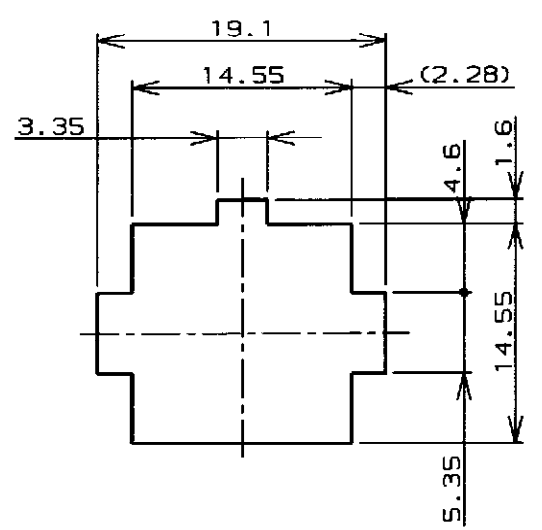

LOC		DIST		REVISIONS			
P	LTR	DESCRIPTION		DATE	DWN	APVD	
	E3	REVISED PER ECR-16-010553		05AUG2017	BW	SG	

注記;

1. 使用端子型番は170359, 170360, 170361, 170362
2. 嵌合相手ハウジング型番は172169
3. 通用パネル厚 0.8-2.0mm
4. 取付穴打抜方向とハウジングの挿入方向は同じとする。

NOTE;

1. APPLICABLE CONT P/N: 170359, 170360, 170361, 170362
2. MATING HSG P/N: 172169
3. APPLICABLE PANEL THICKNESS: 0.8-2.0mm
4. HOUSING INSERTION INTO THE PANEL CUT-OUT MUST BE DONE IN THE SAME DIRECTION WITH PUNCH KNOCKING.
5. OBSOLETE PARTS: OBSOLETE CIS STREAMLINING PER D.RENAUD/D.SINISI

寸法公差は±0.20
(TOLERANCE: ±0.20)

パネル取付穴
(RECOMENDED PANEL OPENING DIMENSION)

5
OBSOLETE

黒 (BLACK)	1-172161-9
青 (BLUE)	1-6
緑 (GREEN)	1-5
赤 (RED)	1-2
自然色 (NATURAL)	172161-1
色 (COLOR)	型番 (P/N)
WIRE RANGE 包含電線断面積	INSULATION DIA 被覆外径