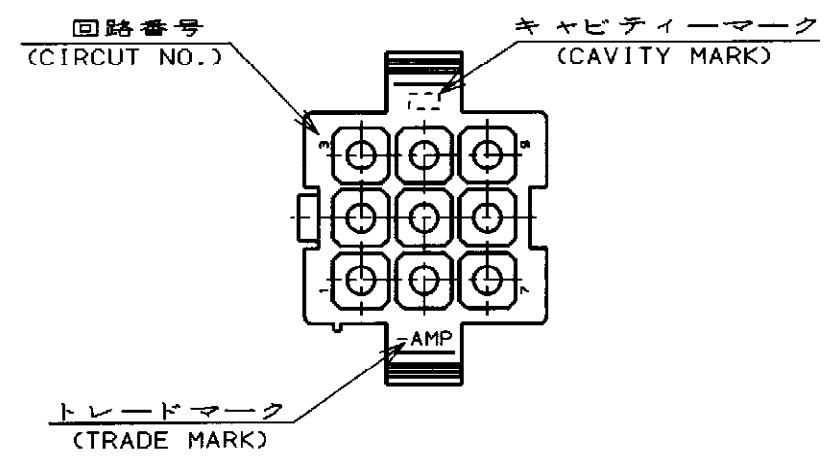

LOC		DIST		REVISIONS			
P	LTR	DESCRIPTION		DATE	DWN	APVD	
	E3	REVISED PER ECR-16-010553		05AUG2017	BW	SG	

注記;

1. 使用端子型番は170359, 170360, 170361, 170362
2. 嵌合相手ハウジング型番は172169
3. 通用パネル厚 0.8-2.0mm
4. 取付穴打抜方向とハウジングの挿入方向は同じとする。

NOTE;

1. APPLICABLE CONT P/N: 170359, 170360, 170361, 170362
2. MATING HSG P/N: 172169
3. APPLICABLE PANEL THICKNESS: 0.8-2.0mm
4. HOUSING INSERTION INTO THE PANEL CUT-OUT MUST BE DONE IN THE SAME DIRECTION WITH PUNCH KNOCKING.
5. OBSOLETE PARTS: OBSOLETE CIS STREAMLINING PER D.RENAUD/D.SINISI

寸法公差は±0.20
(TOLERANCE: ±0.20)

パネル取付穴
(RECOMENDED PANEL OPENING DIMENSION)

5
OBSOLETE

黒 (BLACK)	1-172161-9
青 (BLUE)	1-6
緑 (GREEN)	1-5
赤 (RED)	1-2
自然色 (NATURAL)	172161-1
色 (COLOR)	型番 (P/N)
WIRE RANGE 包含電線断面積	INSULATION DIA 被覆外径

DIMENSIONS: 単位・純 mm	TOLERANCES UNLESS OTHERWISE SPECIFIED 一般公差 (GENERAL TOLERANCE)	DWN 8 JUN '98 N. YAMASAKI	CHK 15 JUN '98 M. SHINDO	APVD 15 JUN '98 M. SHINDO	NAME 名称
					9極ミニユニバーサルメイトンロックキャップハウジング (UL94V-0)
MATERIAL 材料	FINISH 仕上	PRODUCT SPEC 製品規格	9Pos MINI UNIVERSAL MATE-N-LOCK CONN. CAP HOUSING (UL94V-0)		
		108-5138	SIZE	CAGE CODE	DRAWING NO 番号
66ナイロン UL94V-0 (GGNYLON UL94V-0)	—	INSTRUCTION SHEET 取り扱い説明書	A3	00779	172161
CUSTOMER DRAWING			SCALE 尺度	SHEET 1	OF 1
			REV E3		