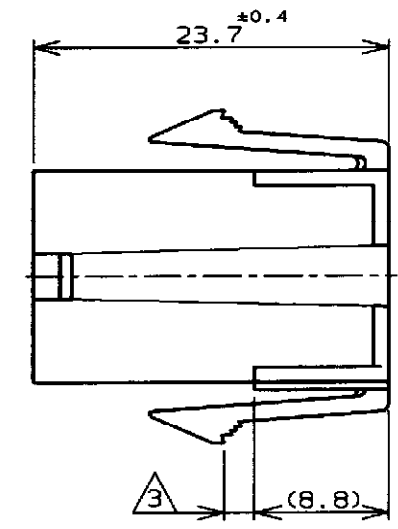

LOC		DIST		REVISIONS			
P	LTR	DESCRIPTION		DATE	DWN	APVD	
	E3	REVISED PER ECR-16-010553		05AUG2017	BW	SG	

注記;

1. 使用端子型番は170359, 170360, 170361, 170362
2. 嵌合相手ハウジング型番は172169
3. 通用パネル厚 0.8-2.0mm
4. 取付穴打抜方向とハウジングの挿入方向は同じとする。

NOTE;

1. APPLICABLE CONT P/N: 170359, 170360, 170361, 170362
2. MATING HSG P/N: 172169
3. APPLICABLE PANEL THICKNESS: 0.8-2.0mm
4. HOUSING INSERTION INTO THE PANEL CUT-OUT MUST BE DONE IN THE SAME DIRECTION WITH PUNCH KNOCKING.
5. OBSOLETE PARTS: OBSOLETE CIS STREAMLINING PER D.RENAUD/D.SINISI

寸法公差は±0.20
(TOLERANCE: ±0.20)

パネル取付穴
(RECOMENDED PANEL OPENING DIMENSION)

5
OBSOLETE

黒 (BLACK)	1-172161-9
青 (BLUE)	1-6
緑 (GREEN)	1-5
赤 (RED)	1-2
自然色 (NATURAL)	172161-1
色 (COLOR)	型番 (P/N)
WIRE RANGE 包含電線断面積	INSULATION DIA 被覆外径