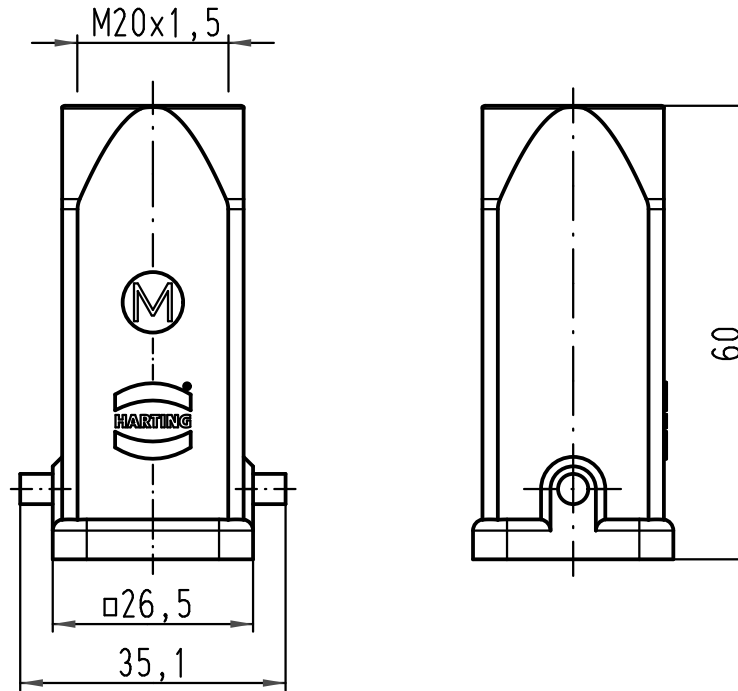

1 2 3 4 5 6

A

B

C

D

		All Dimensions in mm Original Size DIN A 4		Techn. Character.		Nicht tolerierte Maße/ Free size tolerances		
						Maßstab/ Scale  <b>1:1</b>	<b>Han 3A-gg-M20</b> Gehäuse Kunststoff schwarz hood plastic black	
				Detail.	25.10.10			Ho
				Insp.				Be
				Stand.				
A				HARTING Electric GmbH & Co. KG D-32339 Espelkamp			<b>TB 19 20 003 0427</b> Sub. TB 19 20 003 0427 v. 29.08.02	
Mod.								
							Blatt/ page /	