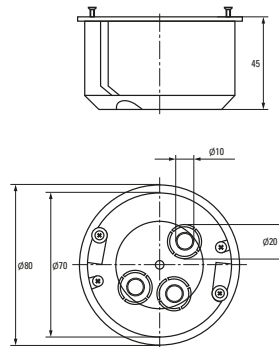

* Приобретается отдельно.

Изображение	Наименование	Комплектация	Размер внешний	Материал	Цвет	Степень защиты	Артикул
	Коробка универсальная установочная, углубленная КМП-020-010 EKF PROxima	 Металлические лапки Клеммник* Арт. plc-020-017  Крышка* Арт. plc-kmt-100-015	Ø 80 x 70	Полипропилен	Черный	IP20	plc-kmp-020-010
	Коробка установочная КМП-020-011 EKF PROxima	 Пластиковые лапки Крышка* Арт. plc-kmt-100-015  Соединительный канал* Арт. plc-100-030	Ø 71 x 45				plc-kmp-020-011 plc-kmp-020-011-r**
	Коробка распаячная КМП-020-023 EKF PROxima	 Крышка Металлические лапки Клеммный терминал	Ø 108 x 50	Полипропилен/ полистирол	Черный (крышка – белая)	IP42	plc-kmp-020-023
	Коробка распаячная КМП-020-024 EKF PROxima	 Крышка Металлические лапки Клеммный терминал	116 x 116 x 45				plc-kmp-020-024
	Коробка универсальная установочная, углубленная КМП-020-028 EKF PROxima	 Крышка Металлические лапки Клеммник* Арт. plc-020-017	Ø 80 x 70				plc-kmp-020-028 plc-kmp-020-028-r**
	Коробка универсальная, углубленная КМП-020-029 EKF PROxima	 Крышка Металлические лапки Клеммный терминал	Ø 80 x 70				plc-kmp-020-029
	Коробка универсальная установочная КМП-020-026 EKF PROxima	 Крышка Металлические лапки Клеммник* Арт. plc-020-017	Ø 80 x 45				plc-kmp-020-026
	Коробка универсальная КМП-020-027 EKF PROxima	 Крышка Металлические лапки Клеммный терминал	Ø 80 x 45				plc-kmp-020-027

* Приобретается отдельно. ** С розничным стикером.

Габаритные и установочные размеры

Коробка установочная
КМП-020-007

Коробка установочная
КМП-020-008

Коробка установочная
КМП-020-009

Коробка установочная
КМП-020-010