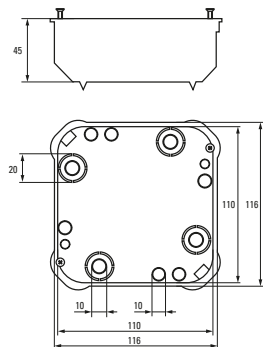

* Приобретается отдельно.

Изображение	Наименование	Комплектация	Размер внешний	Материал	Цвет	Степень защиты	Артикул
	Коробка универсальная установочная, углубленная КМП-020-010 EKF PROxima	 Металлические лапки Клеммник* Арт. plc-020-017  Крышка* Арт. plc-kmt-100-015	Ø 80 x 70	Полипропилен	Черный	IP20	plc-kmp-020-010
	Коробка установочная КМП-020-011 EKF PROxima	 Пластиковые лапки Крышка* Арт. plc-kmt-100-015  Соединительный канал* Арт. plc-100-030	Ø 71 x 45				plc-kmp-020-011 plc-kmp-020-011-r**
	Коробка распаячная КМП-020-023 EKF PROxima	 Крышка Металлические лапки Клеммный терминал	Ø 108 x 50	Полипропилен/ полистирол	Черный (крышка – белая)	IP42	plc-kmp-020-023
	Коробка распаячная КМП-020-024 EKF PROxima	 Крышка Металлические лапки Клеммный терминал	116 x 116 x 45				plc-kmp-020-024
	Коробка универсальная установочная, углубленная КМП-020-028 EKF PROxima	 Крышка Металлические лапки Клеммник* Арт. plc-020-017	Ø 80 x 70				plc-kmp-020-028 plc-kmp-020-028-r**
	Коробка универсальная, углубленная КМП-020-029 EKF PROxima	 Крышка Металлические лапки Клеммный терминал	Ø 80 x 70				plc-kmp-020-029
	Коробка универсальная установочная КМП-020-026 EKF PROxima	 Крышка Металлические лапки Клеммник* Арт. plc-020-017	Ø 80 x 45				plc-kmp-020-026
	Коробка универсальная КМП-020-027 EKF PROxima	 Крышка Металлические лапки Клеммный терминал	Ø 80 x 45				plc-kmp-020-027

* Приобретается отдельно. ** С розничным стикером.

Габаритные и установочные размеры

Коробка установочная
КМП-020-007

Коробка установочная
КМП-020-008

Коробка установочная
КМП-020-009

Коробка установочная
КМП-020-010