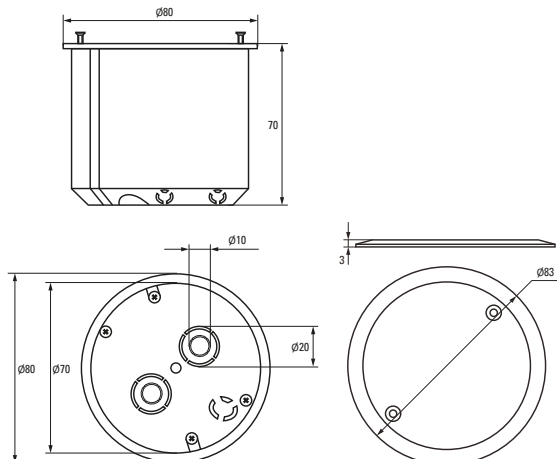

* Приобретается отдельно. ** С розничным стикером.

Габаритные и установочные размеры

Коробка установочная
КМП-020-007

Коробка установочная
КМП-020-008

Коробка установочная
КМП-020-009

Коробка установочная
КМП-020-010

Коробка установочная
КМП-020-011

Коробка установочная
КМП-020-023

Коробка установочная
КМП-020-024

Коробка установочная КМП-020-026

Коробка установочная КМП-020-027

Коробка установочная КМП-020-028

Коробка установочная КМП-020-029