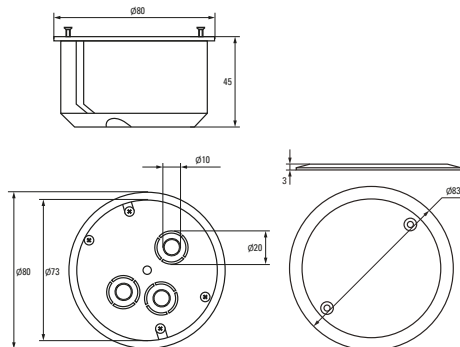

* Приобретается отдельно. ** С розничным стикером.

Габаритные и установочные размеры

Коробка установочная
КМП-020-007

Коробка установочная
КМП-020-008

Коробка установочная
КМП-020-009

Коробка установочная
КМП-020-010

Коробка установочная
КМП-020-011

Коробка установочная
КМП-020-023

Коробка установочная
КМП-020-024

Коробка установочная КМП-020-026

Коробка установочная КМП-020-027

Коробка установочная КМП-020-028

Коробка установочная КМП-020-029