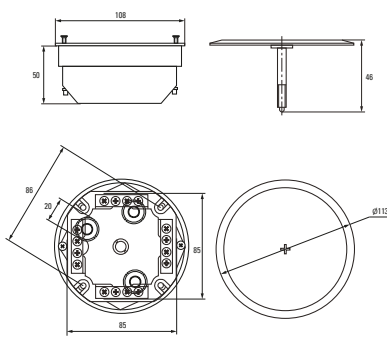

Коробка установочная
КМП-020-023