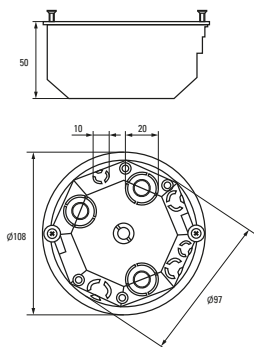

Габаритные и установочные размеры

Коробка установочная
КМП-020-007