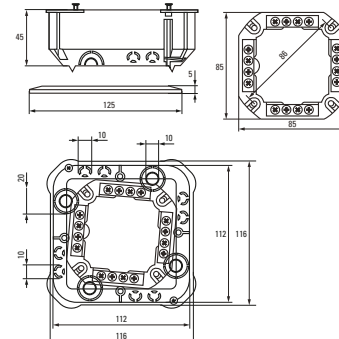

* Приобретается отдельно.

Изображение	Наименование	Комплектация	Размер внешний	Материал	Цвет	Степень защиты	Артикул
	Коробка универсальная установочная, углубленная КМП-020-010 EKF PROxima	 Металлические лапки Клеммник* Арт. plc-020-017  Крышка* Арт. plc-kmt-100-015	Ø 80 x 70	Полипропилен	Черный	IP20	plc-kmp-020-010
	Коробка установочная КМП-020-011 EKF PROxima	 Пластиковые лапки Крышка* Арт. plc-kmt-100-015  Соединительный канал* Арт. plc-100-030	Ø 71 x 45				plc-kmp-020-011 plc-kmp-020-011-r**
	Коробка распаячная КМП-020-023 EKF PROxima	 Крышка Металлические лапки Клеммный терминал	Ø 108 x 50	Полипропилен/ полистирол	Черный (крышка – белая)	IP42	plc-kmp-020-023
	Коробка распаячная КМП-020-024 EKF PROxima	 Крышка Металлические лапки Клеммный терминал	116 x 116 x 45				plc-kmp-020-024
	Коробка универсальная установочная, углубленная КМП-020-028 EKF PROxima	 Крышка Металлические лапки Клеммник* Арт. plc-020-017	Ø 80 x 70				plc-kmp-020-028 plc-kmp-020-028-r**
	Коробка универсальная, углубленная КМП-020-029 EKF PROxima	 Крышка Металлические лапки Клеммный терминал	Ø 80 x 70				plc-kmp-020-029
	Коробка универсальная установочная КМП-020-026 EKF PROxima	 Крышка Металлические лапки Клеммник* Арт. plc-020-017	Ø 80 x 45				plc-kmp-020-026
	Коробка универсальная КМП-020-027 EKF PROxima	 Крышка Металлические лапки Клеммный терминал	Ø 80 x 45				plc-kmp-020-027

* Приобретается отдельно. ** С розничным стикером.

Габаритные и установочные размеры

Коробка установочная
КМП-020-007

Коробка установочная
КМП-020-008

Коробка установочная
КМП-020-009

Коробка установочная
КМП-020-010

Коробка установочная
КМП-020-011

Коробка установочная
КМП-020-023

Коробка установочная
КМП-020-024

Коробка установочная КМП-020-026

Коробка установочная КМП-020-027

Коробка установочная КМП-020-028

Коробка установочная КМП-020-029