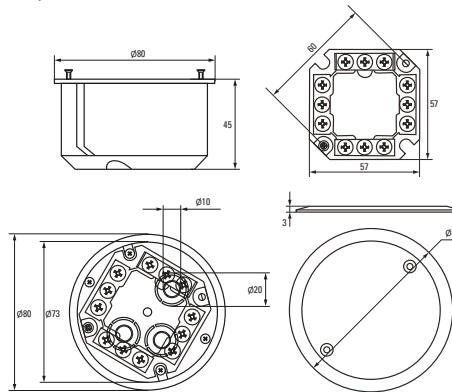

* Приобретается отдельно. ** С розничным стикером.

Габаритные и установочные размеры

Коробка установочная
КМП-020-007

Коробка установочная
КМП-020-008

Коробка установочная
КМП-020-009

Коробка установочная
КМП-020-010

Коробка установочная
КМП-020-011

Коробка установочная
КМП-020-023

Коробка установочная
КМП-020-024

Коробка установочная КМП-020-026

Коробка установочная КМП-020-027

Коробка установочная КМП-020-028

Коробка установочная КМП-020-029