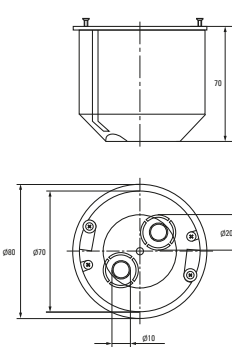

* Приобретается отдельно.

Изображение	Наименование	Комплектация	Размер внешний	Материал	Цвет	Степень защиты	Артикул
	Коробка универсальная установочная, углубленная КМП-020-010 EKF PROxima	 Металлические лапки Клеммник* Арт. plc-020-017  Крышка* Арт. plc-kmt-100-015	Ø 80 x 70	Полипропилен	Черный	IP20	plc-kmp-020-010
	Коробка установочная КМП-020-011 EKF PROxima	 Пластиковые лапки Крышка* Арт. plc-kmt-100-015  Соединительный канал* Арт. plc-100-030	Ø 71 x 45				plc-kmp-020-011 plc-kmp-020-011-r**
	Коробка распаячная КМП-020-023 EKF PROxima	 Крышка Металлические лапки Клеммный терминал	Ø 108 x 50	Полипропилен/ полистирол	Черный (крышка – белая)	IP42	plc-kmp-020-023
	Коробка распаячная КМП-020-024 EKF PROxima	 Крышка Металлические лапки Клеммный терминал	116 x 116 x 45				plc-kmp-020-024
	Коробка универсальная установочная, углубленная КМП-020-028 EKF PROxima	 Крышка Металлические лапки Клеммник* Арт. plc-020-017	Ø 80 x 70				plc-kmp-020-028 plc-kmp-020-028-r**
	Коробка универсальная, углубленная КМП-020-029 EKF PROxima	 Крышка Металлические лапки Клеммный терминал	Ø 80 x 70				plc-kmp-020-029
	Коробка универсальная установочная КМП-020-026 EKF PROxima	 Крышка Металлические лапки Клеммник* Арт. plc-020-017	Ø 80 x 45				plc-kmp-020-026
	Коробка универсальная КМП-020-027 EKF PROxima	 Крышка Металлические лапки Клеммный терминал	Ø 80 x 45				plc-kmp-020-027

* Приобретается отдельно. ** С розничным стикером.

Габаритные и установочные размеры

Коробка установочная
КМП-020-007

Коробка установочная
КМП-020-008

Коробка установочная
КМП-020-009

Коробка установочная
КМП-020-010