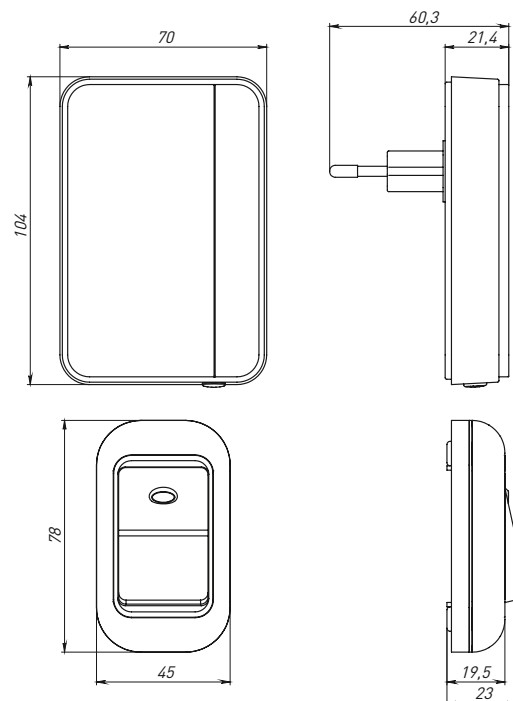

* Срок рассчитан для нагрузки 3–5 звонков в день. В зависимости от качества и типа элементов питания срок может изменяться.

Габаритные и установочные размеры

DBS-003

DBB-D-003, DBB-D-003B

Типовая комплектация