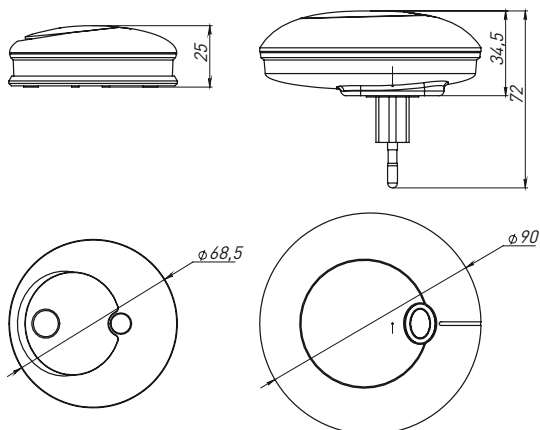

* Срок рассчитан для нагрузки 3–5 звонков в день. В зависимости от качества и типа элементов питания срок может изменяться.

Габаритные и установочные размеры

DBS-003

DBB-D-003, DBB-D-003B

Типовая комплектация