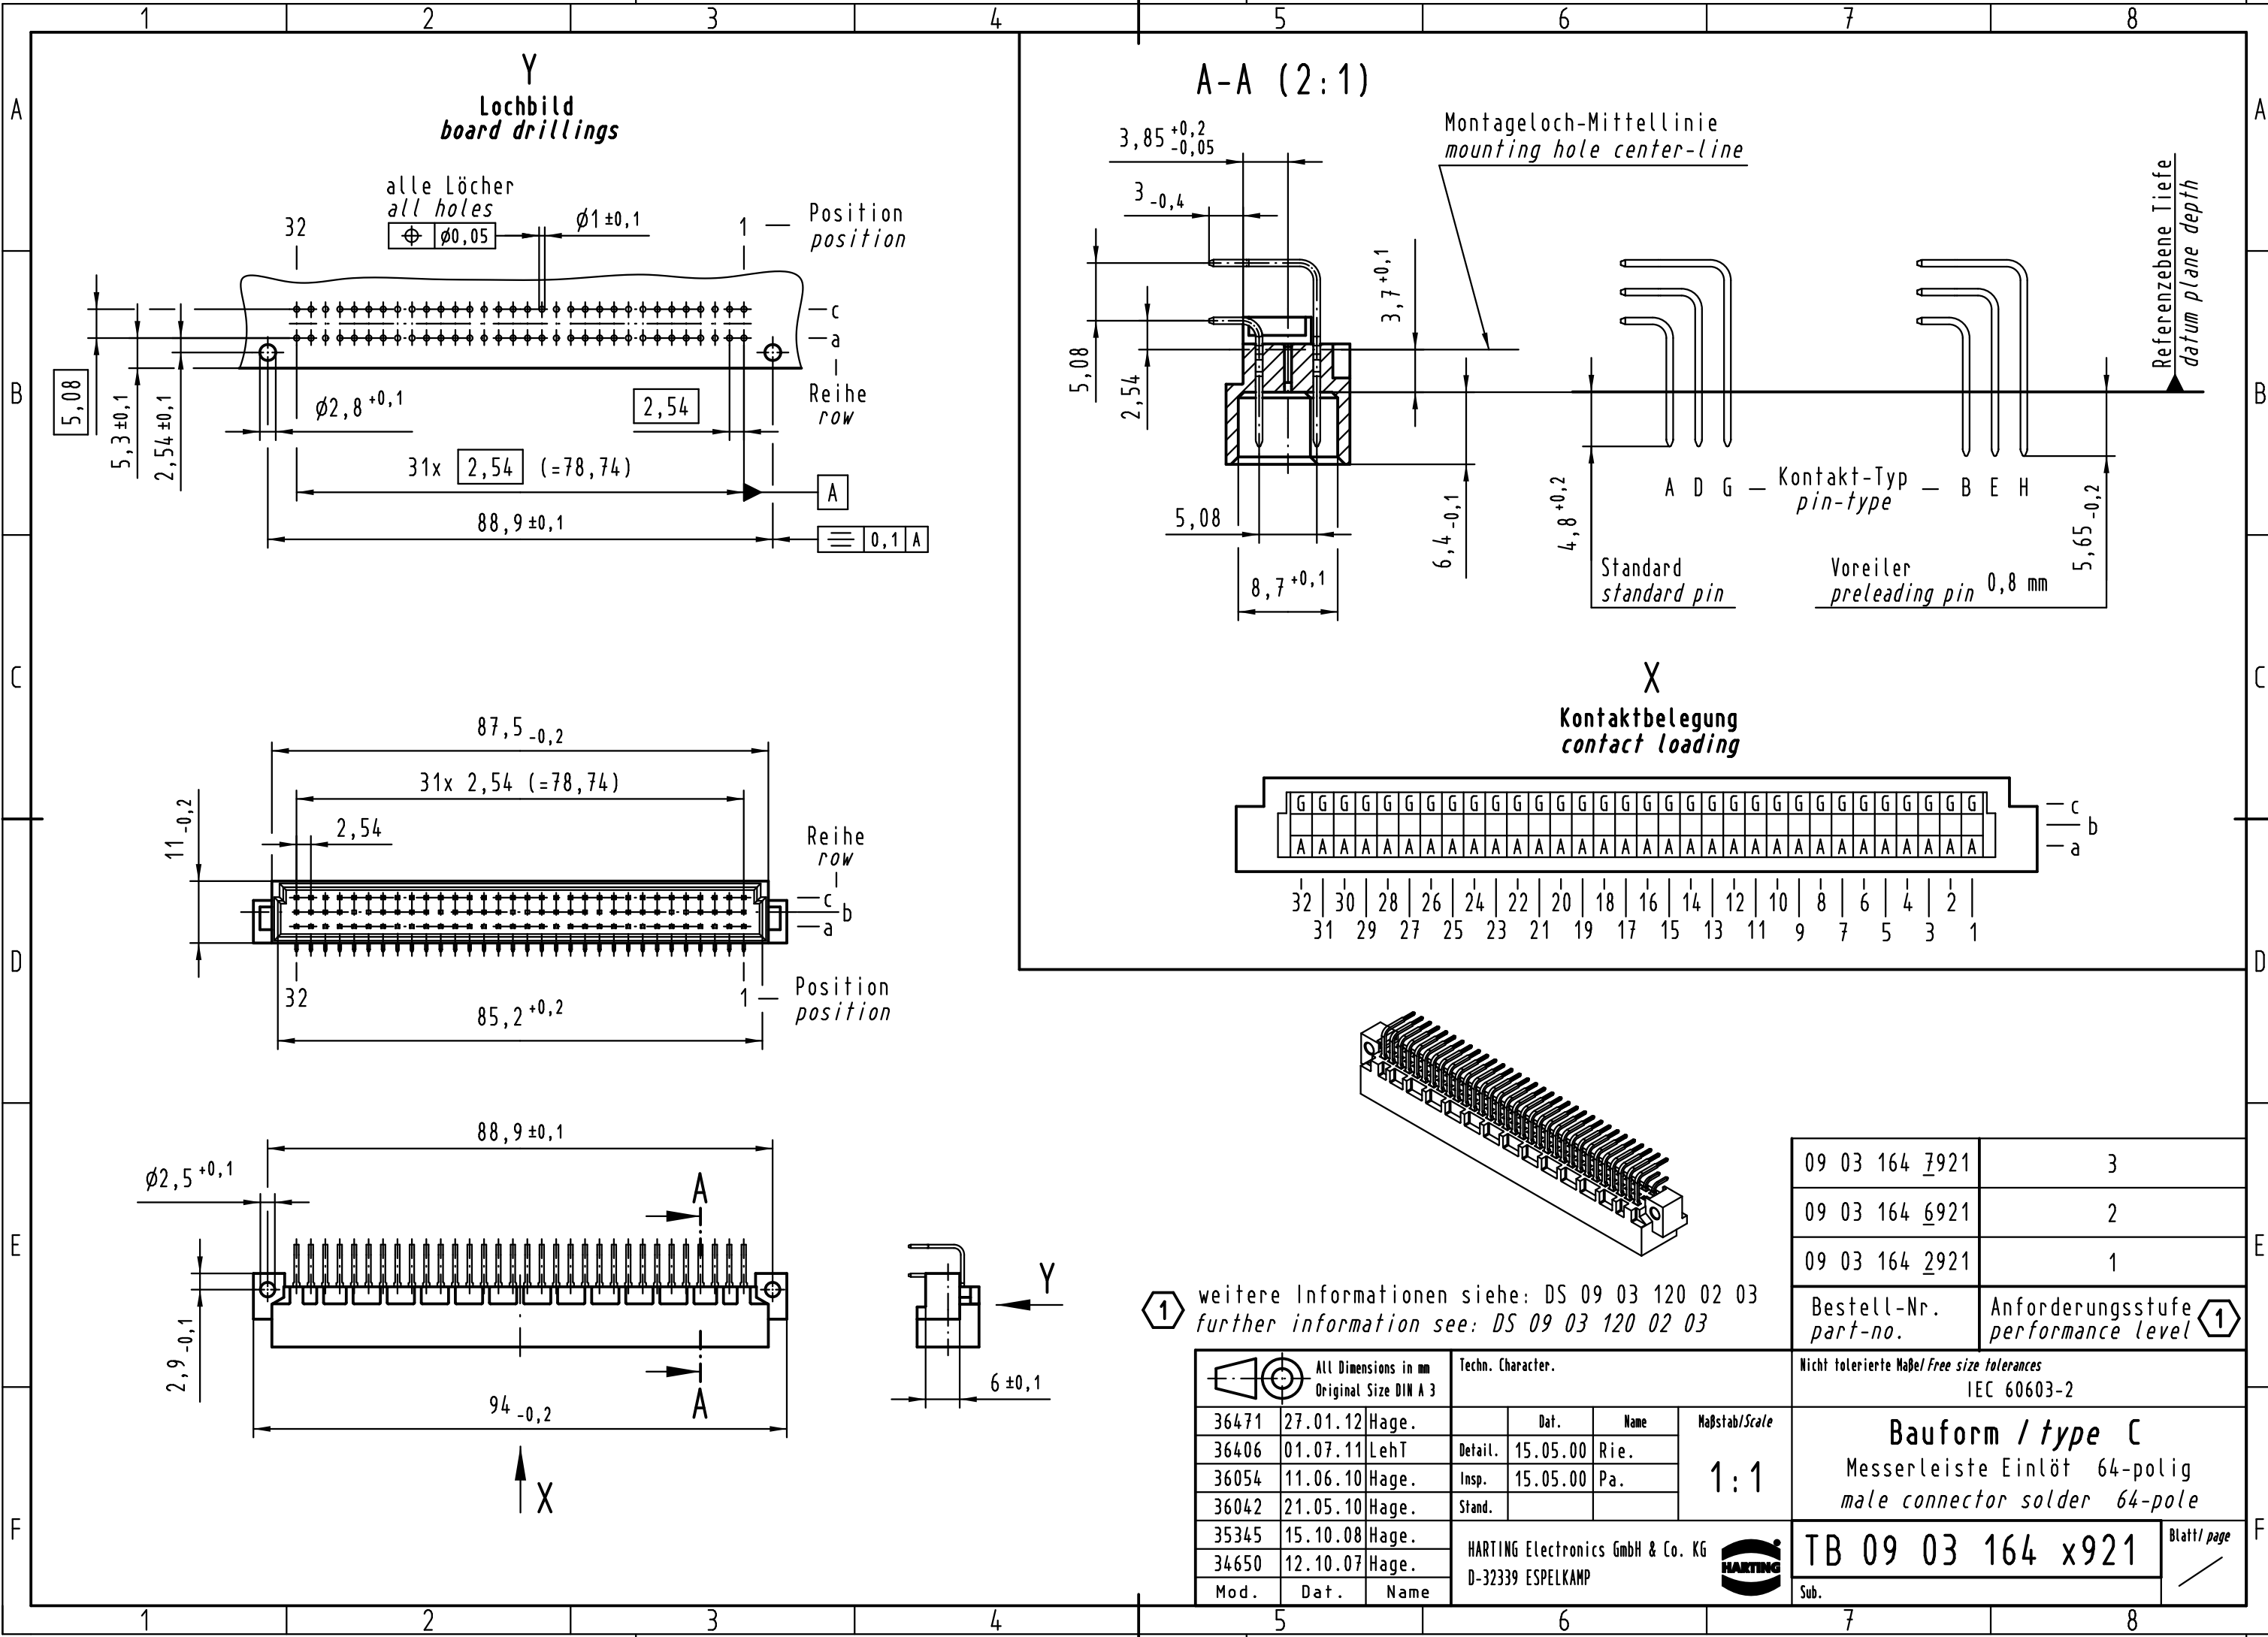

Alle Rechte vorbehalten/ All rights reserved

① weitere Informationen siehe: DS 09 03 120 02 03
further information see: DS 09 03 120 02 03

09 03 164 7921	3
09 03 164 6921	2
09 03 164 2921	1
Bestell-Nr. part-no.	Anforderungsstufe performance level ①

All Dimensions in mm Original Size DIN A 3			Techn. Character.			Maßstab/Scale 1:1
Mod.	Dat.	Name		Dat.	Name	
36471	27.01.12	Hage.				HARTING
36406	01.07.11	LehT	Detail.	15.05.00	Rie.	
36054	11.06.10	Hage.	Insp.	15.05.00	Pa.	
36042	21.05.10	Hage.	Stand.			
35345	15.10.08	Hage.	HARTING Electronics GmbH & Co. KG			Sub.
34650	12.10.07	Hage.	D-32339 ESPELKAMP			

Nicht tolerierte Maßel Free size tolerances IEC 60603-2	
Bauform / type C	
Messerleiste Einlöt 64-polig male connector solder 64-pole	
TB 09 03 164 x921	Blatt/ page