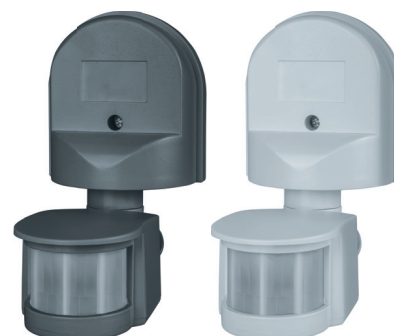

NS-PC01-WH

1100 Вт, IP44, 5–50 лк

NS-PC02-WH

2500 Вт, IP44, 5–50 лк

NS-PC03-B

1300 Вт, IP44, 5–15* лк

Код продукта	Цвет	Способ установки	Степень защиты, IP	Диапазон уровня освещенности, лк	Задержка времени выключения, сек.	Мощность нагрузки (мин. x макс. ЛОН x макс. КЛЛ, LED), Вт	Кол-во штук в коробке	Штрихкод
NS-PC01-WH	белый	вертикальный	44	5–50	16	1 x 1100 x 600	100	4670004 71959 6
NS-PC02-WH	белый	вертикальный	44	5–50	16	1 x 2500 x 1500	50	4670004 71960 2
NS-PC03-B	синий	вертикальный	44	5–15*	–	1 x 1300 x 780	100	4670004 71961 9

* без возможности регулировки диапазона

Инфракрасные датчики движения Navigator серии NS-IRM

предназначены для автоматического управления питанием светильников, электроприборов, устройств сигнализации, в зависимости от наличия движущихся объектов в зоне обнаружения датчика, а также от уровня освещения окружающей среды. Конструкция датчиков предусматривает возможность настройки времени задержки включения и порога срабатывания, в зависимости от уровня освещенности, уровня чувствительности датчика к инфракрасному излучению объекта. Датчики рассчитаны для работы в однофазной электрической сети переменного тока напряжением 230 В, 50 Гц.

NS-IRM04-BL/WH

1200 Вт, IP44, 180°, 12 м