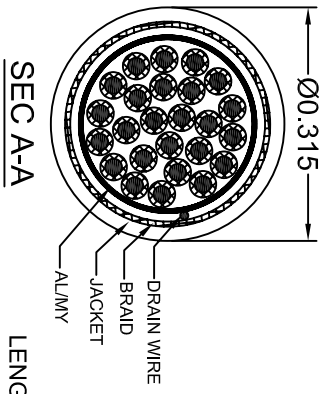

REV.	DESCRIPTION	DATE	APPROVED
A	NEW RELEASE	03/01/07	
A1	Add wiring color	16/JAN/12	

LENGTH & P/N Table

LENGTH	P/N	Cable Color
2.5FT ±1 inch	CS-DSPMDB25MF-002.5	GREY
4FT ±2 inch	CS-DSPMDB25MF-004	GREY
5FT ±2 inch	CS-DSPMDB25MF-005	GREY
6FT ±2 inch	CS-DSPMDB25MF-006	GREY
10FT ±3 inch	CS-DSPMDB25MF-010	GREY
12FT ±3 inch	CS-DSPMDB25MF-012	GREY
15FT ±3 inch	CS-DSPMDB25MF-015	GREY
18FT ±4 inch	CS-DSPMDB25MF-018	GREY
25FT ±4 inch	CS-DSPMDB25MF-025	GREY
50FT ±8 inch	CS-DSPMDB25MF-050	GREY

PIN OUT:

Male	Female	Color
PIN1	PIN1	Black
PIN2	PIN2	Brown
PIN3	PIN3	Red
PIN4	PIN4	Orange
PIN5	PIN5	Yellow
PIN6	PIN6	Green
PIN7	PIN7	Blue
PIN8	PIN8	Purple
PIN9	PIN9	Gray
PIN10	PIN10	White
PIN11	PIN11	Pink
PIN12	PIN12	Light green
PIN13	PIN13	Black/white
PIN14	PIN14	Brown/white
PIN15	PIN15	Red/white
PIN16	PIN16	Orange/white
PIN17	PIN17	Green/white
PIN18	PIN18	Blue/white
PIN19	PIN19	Purple/white
PIN20	PIN20	Red/black
PIN21	PIN21	Orange/black
PIN22	PIN22	Yellow/black
PIN23	PIN23	Green/black
PIN24	PIN24	Gray/black
PIN25	PIN25	Pink/black
SHIELD	SHIELD	Drain Wire