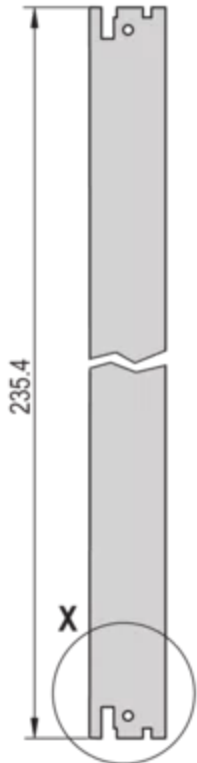

SCHROFF

30848-317 PLUG-IN UNIT U-PROFILE FRONT PANEL FOR IEL, IET, TYPE 2
HANDLE, 6 U, 4 HP, 2,5 MM, AL, FRONT ANODIZED, REAR CONDUCTIVE

KEY FEATURES

Front panel, 6 U

Al extrusion, 2,5-mm, front-anodized,-rear conductive

U-profile, shieldable with textile EMC gasket

Для ручки IEL/IET/трапецевидной типа 2

Между вариантами исполнения шириной от 4 до 12-HP и вариантами исполнения шириной от 14 до 16-HP могут быть незначительные различия в структуре поверхности, обусловленные технологическим процессом

For front mounting, PCB fixing with 0,1" offset

Для монтажа задней панели ввода/вывода (Rear I/O)

ХАРАКТЕРИСТИКИ ИЗДЕЛИЯ

Тип: передняя панель для ручки (вставной модуль)

Тип принадлежностей: Передняя панель

Материал: алюминий

Покрытие поверхности с лицевой стороны: анодирование

Покрытие поверхности с тыльной стороны: токопроводящая

Обработанные края: Нет

Высота стойки: 6 U

Ширина стойки: 4 HP

Высота изделия: 261,8 мм