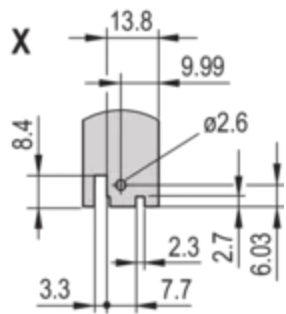

KEY FEATURES

Front panel, 6 U

Al extrusion, 2,5-mm, front-anodized,-rear conductive

U-profile, shieldable with textile EMC gasket