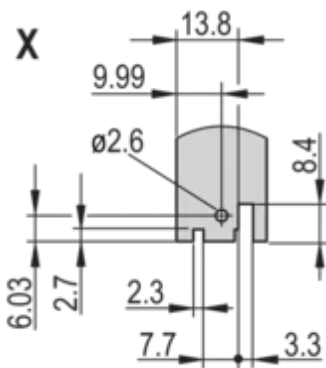

KEY FEATURES

Front panel, 6 U

Al extrusion, 2,5-mm, front-anodized,-rear conductive

U-profile, shieldable with textile EMC gasket