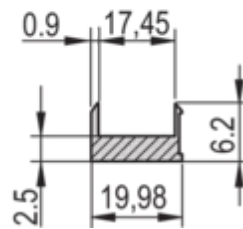

KEY FEATURES

Front panel, 6 U

Al extrusion, 2,5-mm, front-anodized,-rear conductive

U-profile, shieldable with textile EMC gasket