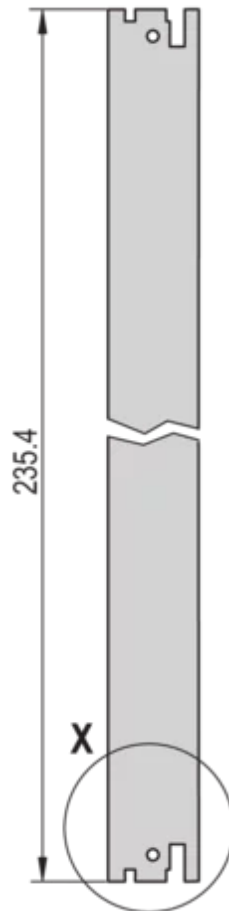

SCHROFF

30848-317 PLUG-IN UNIT U-PROFILE FRONT PANEL FOR IEL, IET, TYPE 2
HANDLE, 6 U, 4 HP, 2,5 MM, AL, FRONT ANODIZED, REAR CONDUCTIVE

KEY FEATURES

Front panel, 6 U

Al extrusion, 2,5-mm, front-anodized,-rear conductive

U-profile, shieldable with textile EMC gasket

Для ручки IEL/IET/трапецевидной типа 2

Между вариантами исполнения шириной от 4 до 12-HP и вариантами исполнения шириной от 14 до 16-HP могут быть незначительные различия в структуре поверхности, обусловленные технологическим процессом

For front mounting, PCB fixing with 0,1" offset

Для монтажа задней панели ввода/вывода (Rear I/O)

ХАРАКТЕРИСТИКИ ИЗДЕЛИЯ

Тип: передняя панель для ручки (вставной модуль)

Тип принадлежностей: Передняя панель

Материал: алюминий

Покрытие поверхности с лицевой стороны: анодирование

Покрытие поверхности с тыльной стороны: токопроводящая

Обработанные края: Нет

Высота стойки: 6 U

Ширина стойки: 4 HP

Высота изделия: 261,8 мм