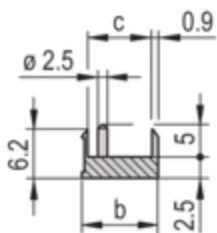

KEY FEATURES

Front panel, 6 U

Al extrusion, 2,5-mm, front-anodized,-rear conductive

U-profile, shieldable with textile EMC gasket