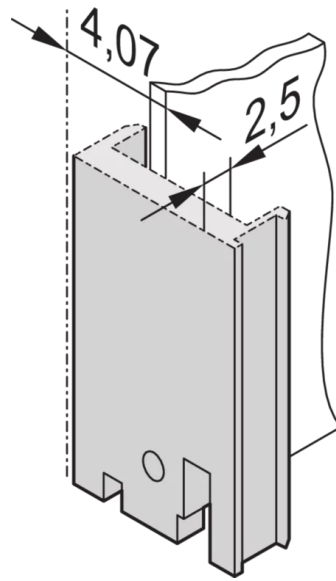

SCHROFF

30848-317 PLUG-IN UNIT U-PROFILE FRONT PANEL FOR IEL, IET, TYPE 2
HANDLE, 6 U, 4 HP, 2,5 MM, AL, FRONT ANODIZED, REAR CONDUCTIVE

KEY FEATURES

Front panel, 6 U

Al extrusion, 2,5-mm, front-anodized,-rear conductive

U-profile, shieldable with textile EMC gasket

Для ручки IEL/IET/трапецевидной типа 2

Между вариантами исполнения шириной от 4 до 12-HP и вариантами исполнения шириной от 14 до 16-HP могут быть незначительные различия в структуре поверхности, обусловленные технологическим процессом

Материал: алюминий

Покрытие поверхности с лицевой стороны: анодирование

Покрытие поверхности с тыльной стороны: токопроводящая

Обработанные края: Нет

Высота стойки: 6 U

Ширина стойки: 4 HP

Высота изделия: 261,8 мм

Ширина изделия: 20 мм

Глубина изделия: 2,5 мм

Соответствует: IEC 60297-3-102; IEEE-1101.10; IEC 60297-3-103; IEEE-1101.1/11

Количество в упаковке: 5

ДОПОЛНИТЕЛЬНЫЕ СВЕДЕНИЯ ОБ ИЗДЕЛИИ

Передняя панель с U-образным профилем может быть экранирована текстильным уплотнителем. Может комбинироваться с ручкой IEL и IET или ручкой типа 2 трапецевидальной формы.