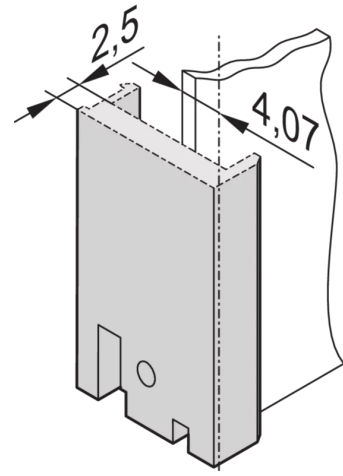

SCHROFF

30848-317 PLUG-IN UNIT U-PROFILE FRONT PANEL FOR IEL, IET, TYPE 2
HANDLE, 6 U, 4 HP, 2,5 MM, AL, FRONT ANODIZED, REAR CONDUCTIVE

KEY FEATURES

Front panel, 6 U

Al extrusion, 2,5-mm, front-anodized,-rear conductive

U-profile, shieldable with textile EMC gasket

Для ручки IEL/IET/трапецевидной типа 2

Между вариантами исполнения шириной от 4 до 12-HP и вариантами исполнения шириной от 14 до 16-HP могут быть незначительные различия в структуре поверхности, обусловленные технологическим процессом

Материал: алюминий

Покрытие поверхности с лицевой стороны: анодирование

Покрытие поверхности с тыльной стороны: токопроводящая

Обработанные края: Нет

Высота стойки: 6 U

Ширина стойки: 4 HP

Высота изделия: 261,8 мм

Ширина изделия: 20 мм

Глубина изделия: 2,5 мм

Соответствует: IEC 60297-3-102; IEEE-1101.10; IEC 60297-3-103; IEEE-1101.1/11

Количество в упаковке: 5

ДОПОЛНИТЕЛЬНЫЕ СВЕДЕНИЯ ОБ ИЗДЕЛИИ

Передняя панель с U-образным профилем может быть экранирована текстильным уплотнителем. Может комбинироваться с ручкой IEL и IET или ручкой типа 2 трапецевидальной формы.