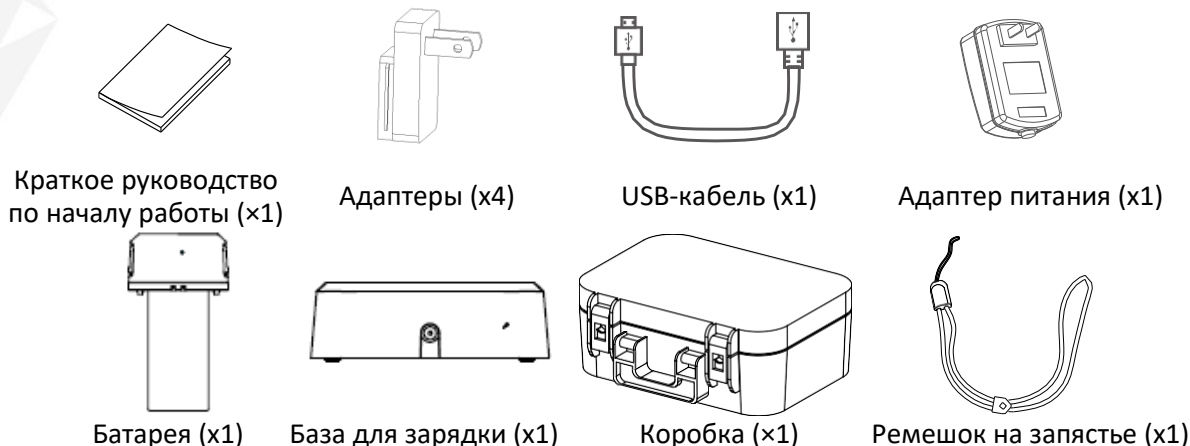

Описание комплекта поставки

Доступная модель

HM-TP23-10VF/W-M30