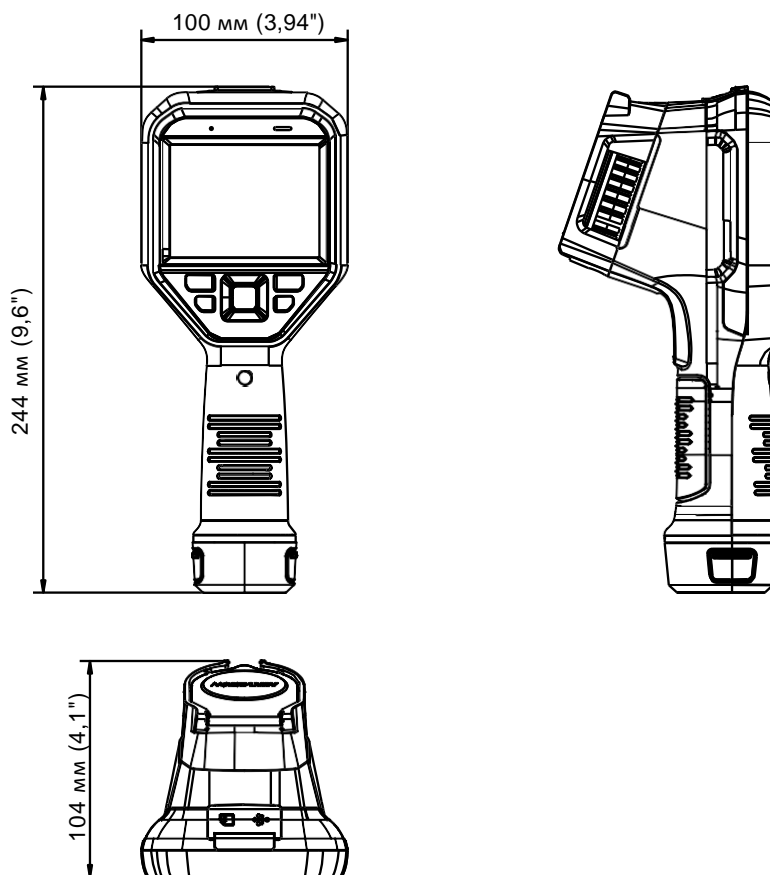

Описание комплекта поставки

Доступная модель

HM-TP23-10VF/W-M30

Размеры

Архангельск (8182)63-90-72
Астана (7172)727-132
Астрахань (8512)99-46-04
Барнаул (3852)73-04-60
Белгород (4722)40-23-64
Брянск (4832)59-03-52
Владивосток (423)249-28-31
Волгоград (844)278-03-48
Вологда (8172)26-41-59
Воронеж (473)204-51-73
Екатеринбург (343)384-55-89
Иваново (4932)77-34-06