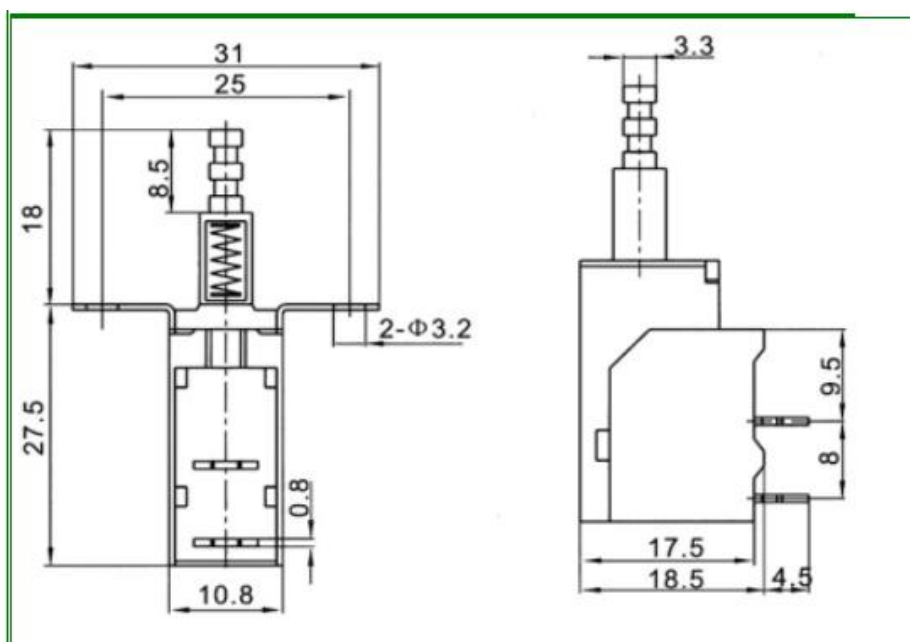

**Q-15085** Переключатель кнопочный KDC-A04-1-20T/TV-5

Основное применение в качестве управляющего элемента в телевизионных приемниках.

Номинальное рабочее напряжение – 220В.

Номинальный рабочий ток – 5А.