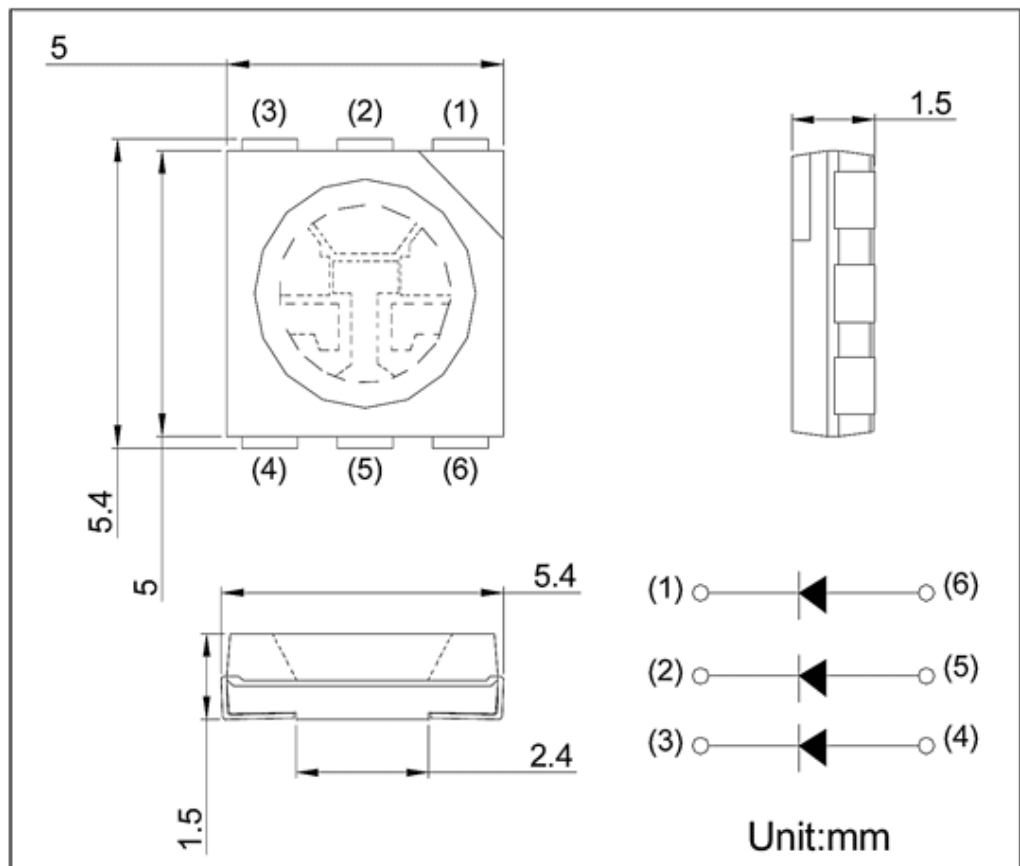

EK-HL5050RGBWY

Набор суперярких 5050 светодиодов, 5 цветов, каждого по 5шт

Перечень

Тип	Цвет	Яркость	Макс. ток	Напряж. падения	Угол свечения	Количество
5050	Красный	1500mcd	3x20mA	2,2..2,4В	120°	5шт
5050	Зеленый	3000mcd	3x20mA	3,0..3,2В	120°	5шт
5050	Синий	900mcd	3x20mA	3,0..3,2В	120°	5шт
5050	Белый	7300mcd	3x20mA	3,0..3,2В	120°	5шт
5050	Желтый	2100mcd	3x20mA	2,0..2,2В	120°	5шт

◆ Package Dimensions

Notes:

1. All dimensions are in mm.
2. Tolerance is $\pm 0.25\text{mm}$ unless otherwise noted.
3. Lead spacing is measured where the leads emerge from the package.