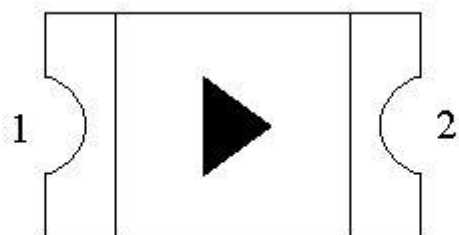

Светодиоды чувствительны к статике. При работе с ними соблюдайте соответствующие меры предосторожности!