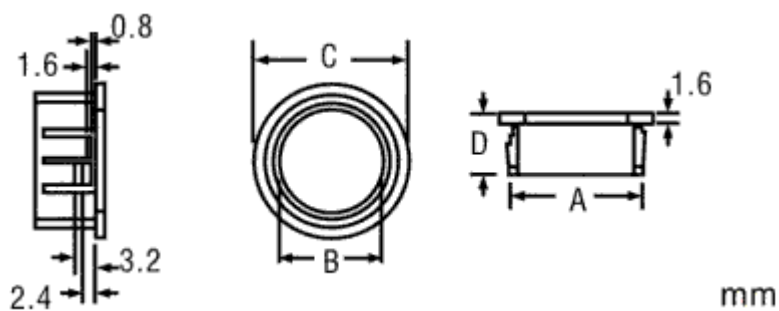

Изолированный кабельный ввод резьбовой Q-15843.

Тип	Кабельный ввод пластиковый серии QSBZ
Цвет	Черный
Материал	Пластик
Диаметр, мм	15.1 (размер C)
Глубина, мм	9,3 (размер D)
Диапазон рабочих температур, град.С	
Диаметр входящего кабеля, мм	до 9,6 (размер B)
Диаметр установочного отверстия, мм	13,6 (размер A-13,1)
Дополнительно	разрезной