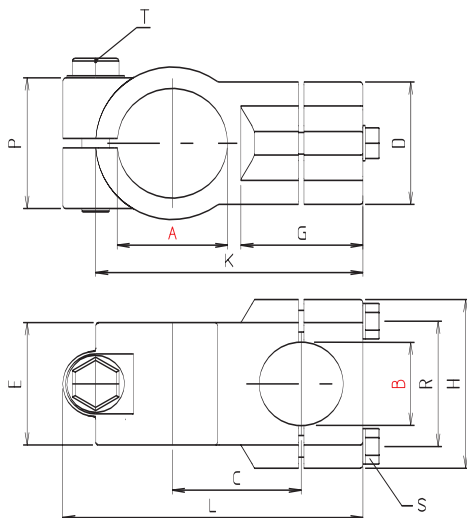

KV

Code-No.	Type	A	B	C	D	E	G	H	K	L	M	R	S	m [g]
102 000 050_ _ _	KV 20	20,3	20,3	37,5	45	45	43,5	62	62	82,5	43,5	46	M8x45	385
102 500 050_ _ _	KV 25	25,2	25,2	37,5	45	45	43,5	62	62	82,5	43,5	46	M8x45	353
103 000 050_ _ _	KV 30	30,2	30,2	37,5	45	45	43,5	62	62	82,5	43,5	46	M8x45	321
103 500 050_ _ _	KV 35	35,3	35,3	50	60	60	60	75	75	110	60	57	M8x60	637
104 000 050_ _ _	KV 40	40,3	40,3	50	60	60	60	75	75	110	60	57	M8x60	584

KDVR

Code-No.	Type	A	B	C	D	E	G	H	K	L	P	R	S	T	m [g]
104 020 090_ _ _	KDVR 20-40	40,3	20,2	47	45	45	44,5	62	97,5	109,5	48	46	M8x35	M10x50	408
104 025 090_ _ _	KDVR 25-40	40,3	25,2	47	45	45	44,5	62	97,5	109,5	48	46	M8x35	M10x50	396
104 030 090_ _ _	KDVR 30-40	40,3	30,2	47	45	45	44,5	62	97,5	109,5	48	46	M8x35	M10x50	365

KDRR

Code-No.	Type	A	B	C	D	E	G	H	K	L	P	R	S	T	m [g]
102 040 110_ _ _	KDRR 20-40	40,3	20	47	45	45	44,5	62	97,5	109,5	48	46	M8x35	M10x50	452
102 540 110_ _ _	KDRR 25-40	40,3	25,1	47	45	45	44,5	62	97,5	109,5	48	46	M8x35	M10x50	442