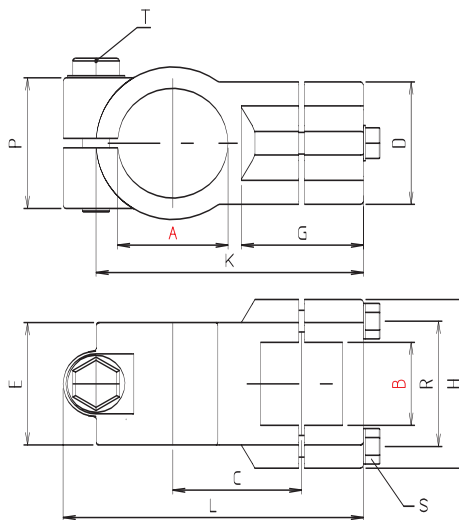

KV

Code-No.	Type	A	B	C	D	E	G	H	K	L	M	R	S	m [g]
102 000 050_ _ _	KV 20	20,3	20,3	37,5	45	45	43,5	62	62	82,5	43,5	46	M8x45	385
102 500 050_ _ _	KV 25	25,2	25,2	37,5	45	45	43,5	62	62	82,5	43,5	46	M8x45	353
103 000 050_ _ _	KV 30	30,2	30,2	37,5	45	45	43,5	62	62	82,5	43,5	46	M8x45	321
103 500 050_ _ _	KV 35	35,3	35,3	50	60	60	60	75	75	110	60	57	M8x60	637
104 000 050_ _ _	KV 40	40,3	40,3	50	60	60	60	75	75	110	60	57	M8x60	584

KDVR

Code-No.	Type	A	B	C	D	E	G	H	K	L	P	R	S	T	m [g]
104 020 090_ _ _	KDVR 20-40	40,3	20,2	47	45	45	44,5	62	97,5	109,5	48	46	M8x35	M10x50	408
104 025 090_ _ _	KDVR 25-40	40,3	25,2	47	45	45	44,5	62	97,5	109,5	48	46	M8x35	M10x50	396
104 030 090_ _ _	KDVR 30-40	40,3	30,2	47	45	45	44,5	62	97,5	109,5	48	46	M8x35	M10x50	365

KDRR

Code-No.	Type	A	B	C	D	E	G	H	K	L	P	R	S	T	m [g]
102 040 110_ _ _	KDRR 20-40	40,3	20	47	45	45	44,5	62	97,5	109,5	48	46	M8x35	M10x50	452
102 540 110_ _ _	KDRR 25-40	40,3	25,1	47	45	45	44,5	62	97,5	109,5	48	46	M8x35	M10x50	442