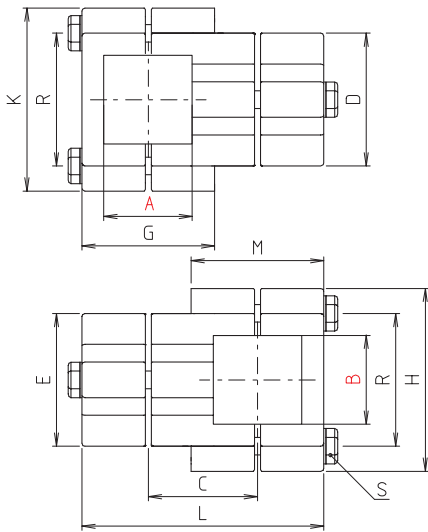

KV

Code-No.	Type	A	B	C	D	E	G	H	K	L	M	R	S	m [g]
102 000 050_ _ _	KV 20	20,3	20,3	37,5	45	45	43,5	62	62	82,5	43,5	46	M8x45	385
102 500 050_ _ _	KV 25	25,2	25,2	37,5	45	45	43,5	62	62	82,5	43,5	46	M8x45	353
103 000 050_ _ _	KV 30	30,2	30,2	37,5	45	45	43,5	62	62	82,5	43,5	46	M8x45	321
103 500 050_ _ _	KV 35	35,3	35,3	50	60	60	60	75	75	110	60	57	M8x60	637
104 000 050_ _ _	KV 40	40,3	40,3	50	60	60	60	75	75	110	60	57	M8x60	584

KDVR

Code-No.	Type	A	B	C	D	E	G	H	K	L	P	R	S	T	m [g]
104 020 090_ _ _	KDVR 20-40	40,3	20,2	47	45	45	44,5	62	97,5	109,5	48	46	M8x35	M10x50	408
104 025 090_ _ _	KDVR 25-40	40,3	25,2	47	45	45	44,5	62	97,5	109,5	48	46	M8x35	M10x50	396
104 030 090_ _ _	KDVR 30-40	40,3	30,2	47	45	45	44,5	62	97,5	109,5	48	46	M8x35	M10x50	365

KDRR

Code-No.	Type	A	B	C	D	E	G	H	K	L	P	R	S	T	m [g]
102 040 110_ _ _	KDRR 20-40	40,3	20	47	45	45	44,5	62	97,5	109,5	48	46	M8x35	M10x50	452
102 540 110_ _ _	KDRR 25-40	40,3	25,1	47	45	45	44,5	62	97,5	109,5	48	46	M8x35	M10x50	442