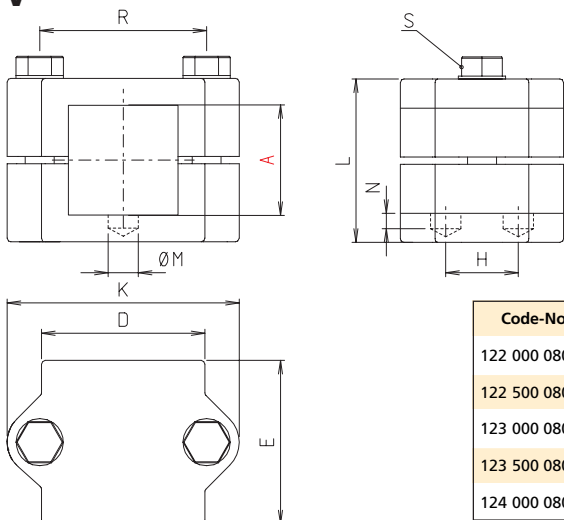

FKV

Code-No.	Type	A	B	C	D	E	G	H	K	L	M	N	R	S	m [g]
122 500 050_..	FKV 25	25,3	6,5	30	45	45	75	57	62	52,5	75	10	46	M8x50	292
123 000 050_..	FKV 30	30,3	6,5	30	45	45	75	57	62	52,5	75	10	46	M8x50	273
123 500 050_..	FKV 35	35,4	8,5	40	60	60	100	76	75	70	100	10	57	M8x70	555
124 000 050_..	FKV 40	40,4	8,5	40	60	60	100	76	75	70	100	10	57	M8x70	530

R

Code-No.	Type	A	D	E	H	K	L	M	N	R	S	m [g]
122 000 070_..	R 20	20,1	45	45	-	62	45	-	-	46	M8x45	211
122 500 070_..	R 25	25,15	45	45	-	62	45	-	-	46	M8x45	210
123 000 070_..	R 30	30,15	45	45	-	62	45	-	-	46	M8x45	194
123 500 070_..	R 35	35,2	60	60	26	75	60	14	5,5	57	M8x60	376
124 000 070_..	R 40	40,2	60	60	26	75	60	14	5,5	57	M8x60	360

V

Code-No.	Type	A	D	E	H	K	L	M	N	R	S	m [g]
122 000 080_..	V 20	20,3	45	45	-	62	45	-	-	46	M8x45	202
122 500 080_..	V 25	25,3	45	45	-	62	45	-	-	46	M8x45	197
123 000 080_..	V 30	30,3	45	45	-	62	45	-	-	46	M8x45	187
123 500 080_..	V 35	35,4	60	60	26	75	60	14	5,5	57	M8x60	361
124 000 080_..	V 40	40,4	60	60	26	75	60	14	5,5	57	M8x60	334