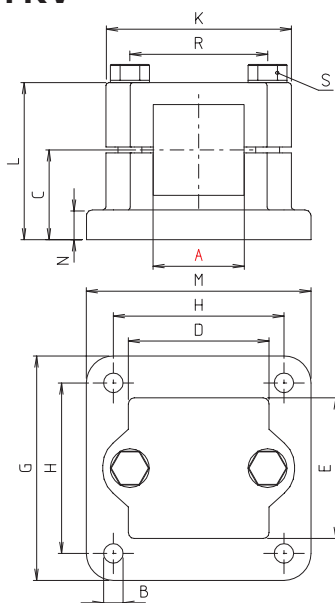

FKV

Code-No.	Type	A	B	C	D	E	G	H	K	L	M	N	R	S	m [g]
122 500 050_..	FKV 25	25,3	6,5	30	45	45	75	57	62	52,5	75	10	46	M8x50	292
123 000 050_..	FKV 30	30,3	6,5	30	45	45	75	57	62	52,5	75	10	46	M8x50	273
123 500 050_..	FKV 35	35,4	8,5	40	60	60	100	76	75	70	100	10	57	M8x70	555
124 000 050_..	FKV 40	40,4	8,5	40	60	60	100	76	75	70	100	10	57	M8x70	530

R

Code-No.	Type	A	D	E	H	K	L	M	N	R	S	m [g]
122 000 070_..	R 20	20,1	45	45	-	62	45	-	-	46	M8x45	211
122 500 070_..	R 25	25,15	45	45	-	62	45	-	-	46	M8x45	210
123 000 070_..	R 30	30,15	45	45	-	62	45	-	-	46	M8x45	194
123 500 070_..	R 35	35,2	60	60	26	75	60	14	5,5	57	M8x60	376
124 000 070_..	R 40	40,2	60	60	26	75	60	14	5,5	57	M8x60	360

V

Code-No.	Type	A	D	E	H	K	L	M	N	R	S	m [g]
122 000 080_..	V 20	20,3	45	45	-	62	45	-	-	46	M8x45	202
122 500 080_..	V 25	25,3	45	45	-	62	45	-	-	46	M8x45	197
123 000 080_..	V 30	30,3	45	45	-	62	45	-	-	46	M8x45	187
123 500 080_..	V 35	35,4	60	60	26	75	60	14	5,5	57	M8x60	361
124 000 080_..	V 40	40,4	60	60	26	75	60	14	5,5	57	M8x60	334