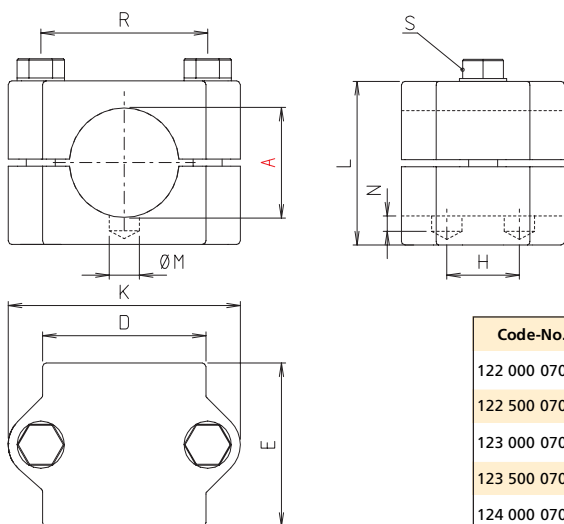

FKV

Code-No.	Type	A	B	C	D	E	G	H	K	L	M	N	R	S	m [g]
122 500 050_..	FKV 25	25,3	6,5	30	45	45	75	57	62	52,5	75	10	46	M8x50	292
123 000 050_..	FKV 30	30,3	6,5	30	45	45	75	57	62	52,5	75	10	46	M8x50	273
123 500 050_..	FKV 35	35,4	8,5	40	60	60	100	76	75	70	100	10	57	M8x70	555
124 000 050_..	FKV 40	40,4	8,5	40	60	60	100	76	75	70	100	10	57	M8x70	530

R

Code-No.	Type	A	D	E	H	K	L	M	N	R	S	m [g]
122 000 070_..	R 20	20,1	45	45	-	62	45	-	-	46	M8x45	211
122 500 070_..	R 25	25,15	45	45	-	62	45	-	-	46	M8x45	210
123 000 070_..	R 30	30,15	45	45	-	62	45	-	-	46	M8x45	194
123 500 070_..	R 35	35,2	60	60	26	75	60	14	5,5	57	M8x60	376
124 000 070_..	R 40	40,2	60	60	26	75	60	14	5,5	57	M8x60	360

V

Code-No.	Type	A	D	E	H	K	L	M	N	R	S	m [g]
122 000 080_..	V 20	20,3	45	45	-	62	45	-	-	46	M8x45	202
122 500 080_..	V 25	25,3	45	45	-	62	45	-	-	46	M8x45	197
123 000 080_..	V 30	30,3	45	45	-	62	45	-	-	46	M8x45	187
123 500 080_..	V 35	35,4	60	60	26	75	60	14	5,5	57	M8x60	361
124 000 080_..	V 40	40,4	60	60	26	75	60	14	5,5	57	M8x60	334