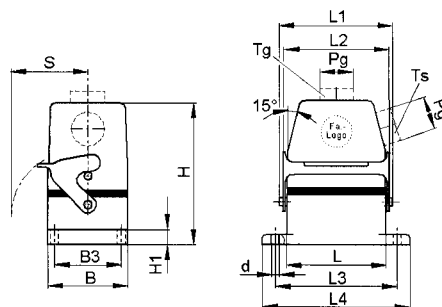

# 3.3 EPIC® Eco H - B

Eco Set / Eco Set / Eco Set

**EPIC® Eco Set: Tülle/Anbaugehäuse (Kabeleingang seitlich, Längsbügel, Kabelverschraubung)**

*EPIC® Eco Set: hood/panel mount base (top entry, single locking lever, cable gland)*

**EPIC® Eco Set: capot/embase encastée (sortie latérale, simple levier, presse-étoupe)**

## H-B 16

Artikel part article	Art.Nr. part No. N° art.	PG	L	L1	L2	L3	L4	B	B1	B2	B3	B4	B5	H	H1	H2	S	d
H-B 16 TS / H-B 16 AG-LB	70365100*	21		93,3	111	109,5	103	113	43			32		88,8	4		50	4,3
H-B 16 TS / H-B 16 AG-LB	70365300*	29																

## H-B 24

Artikel part article	Art.Nr. part No. N° art.	PG	L	L1	L2	L3	L4	B	B1	B2	B3	B4	B5	H	H1	H2	S	d
H-B 24 TS / H-B 24 AG-LB	70367100*	21		120	138	136,5	130	140	43			32		88,8	4		50	4,3
H-B 24 TS / H-B 24 AG-LB	70367300*	29																