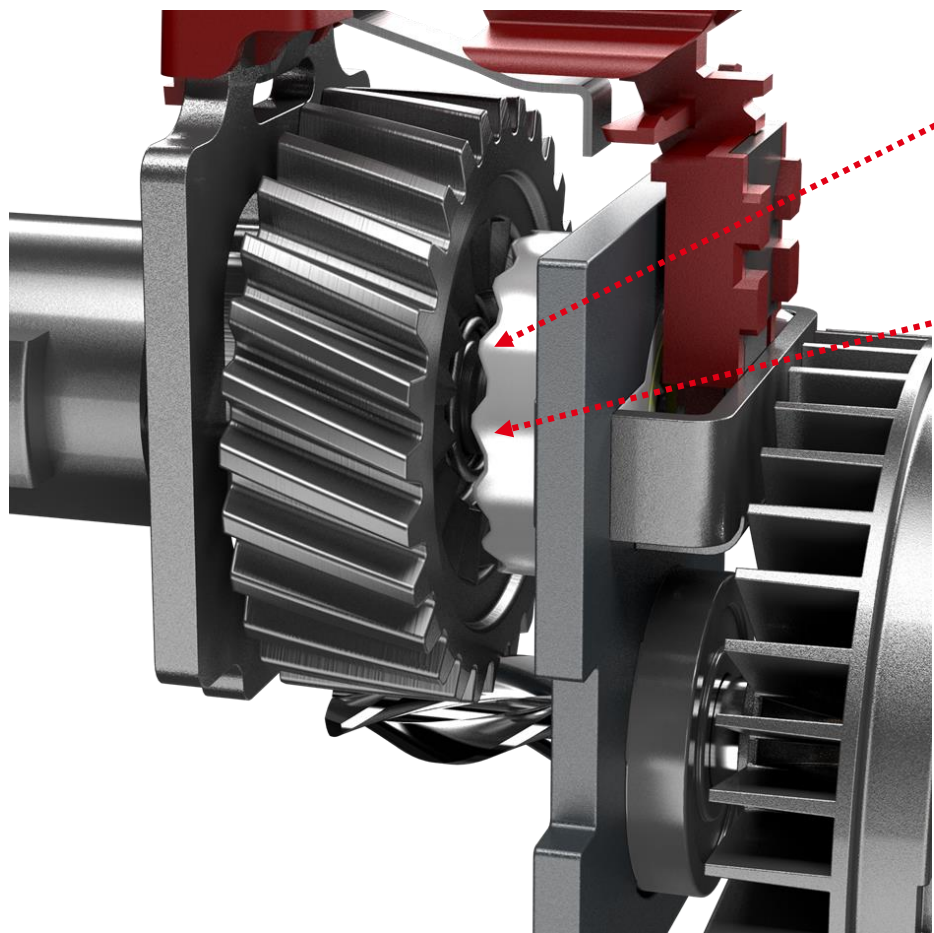

3.5 Улучшенный ударный механизм

1

Меньшее кол-во зубцов для более быстрого сверления

2

Улучшенная геометрия храповых дисков

Новое поколение ударных дрелей Bosch Green	Время сверления*
EasyImpact 550	- 25%
EasyImpact 570	- 25%
UniversalImpact 700	- 20%
UniversalImpact 800	- 20%
AdvancedImpact 900	- 30%

*по сравнению с предыдущей линейкой