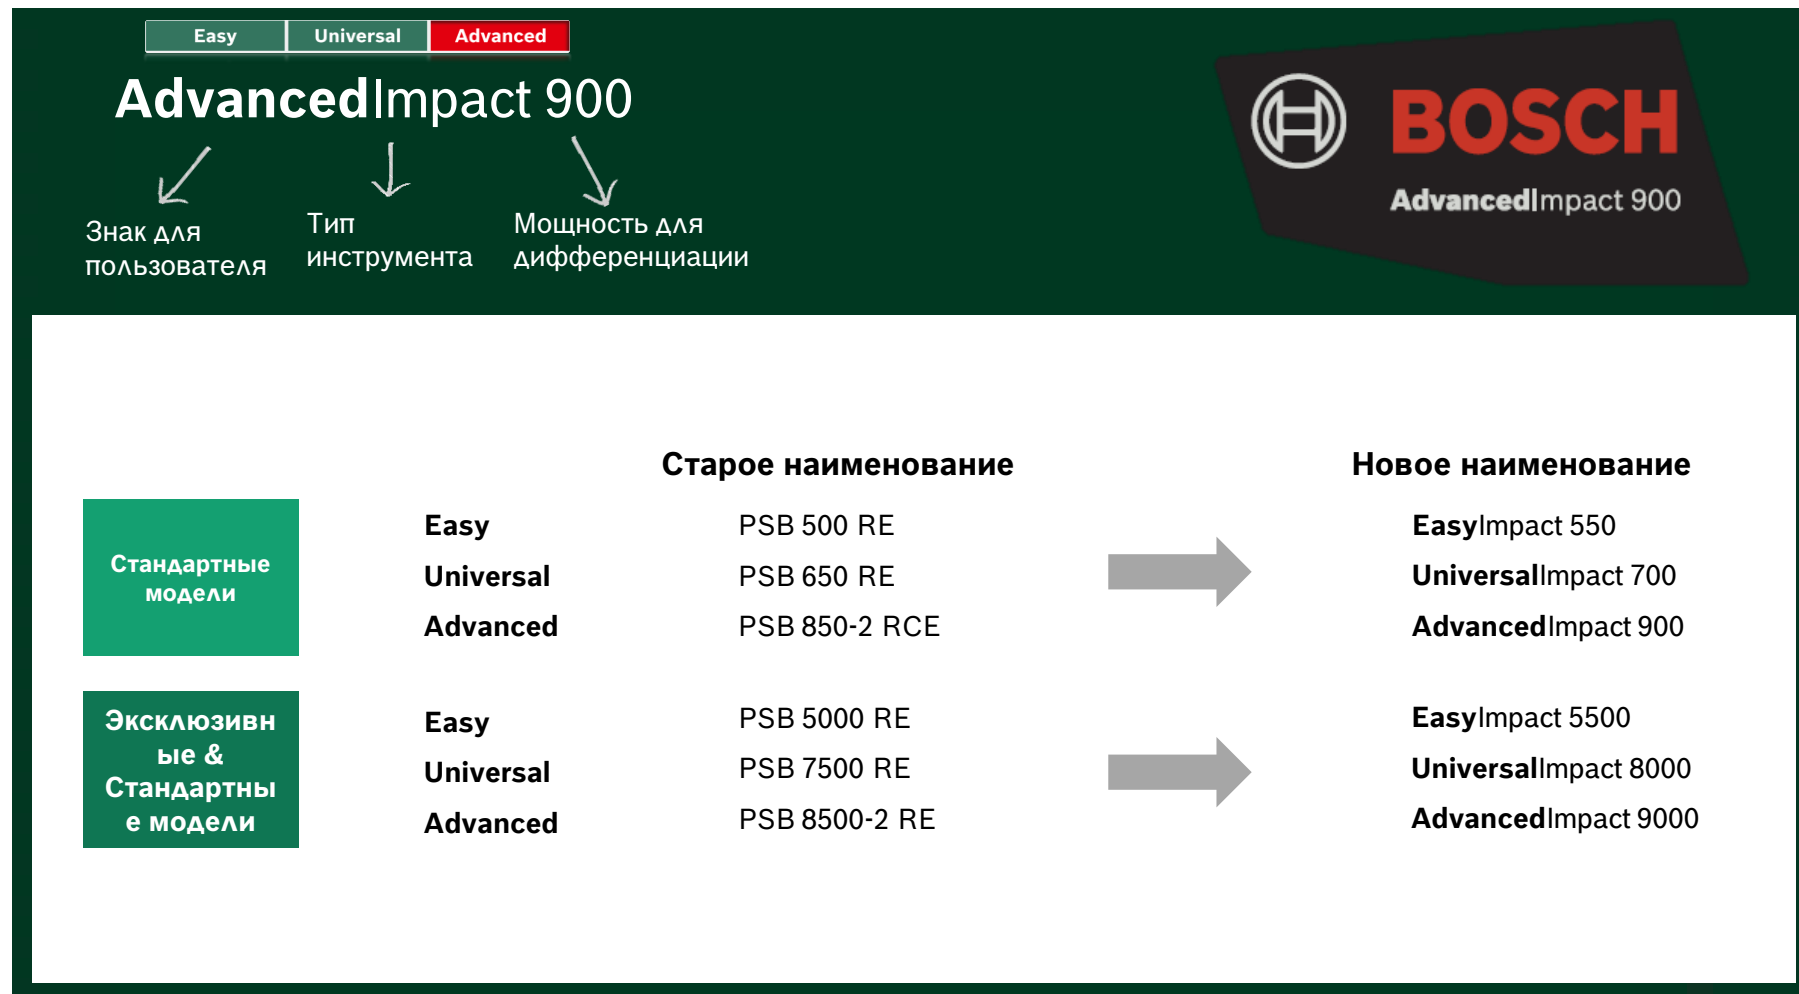

УДАРНЫЕ ДРЕЛИ BOSCH GREEN НОВОЕ ПОКОЛЕНИЕ

ПОРАЗИТЕЛЬНАЯ МОЩНОСТЬ. ЛЕГКОСТЬ В УПРАВЛЕНИИ

1.1 Новая логика наименований | Примеры

1.3 Революционные инновации в 2017

Bosch Kickback Control – Впервые в мире сетевых ударных дрелей