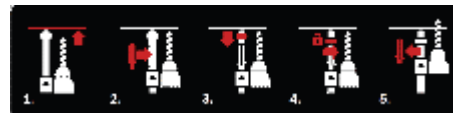

3.4 Новый Bosch Drill Assistant (пылеотвод)

Точное сверление

USP

- Всегда точная глубина сверления благодаря инновационной технологии BOSCH

Чистота

- Съёмный контейнер для пыли позволяет вам защитить ваш дом от пыли и грязи во время сверления

Доступен как набор с

- **EasyImpact 550**

Или как отдельный аксессуар

Обучающее видео

- QR код ведет к базе с различной полезной информацией и подсказок

Новый Bosch Drill Assistant поможет Вам со всеми вашими проектами.
Точное и чистое сверление может быть настолько простым