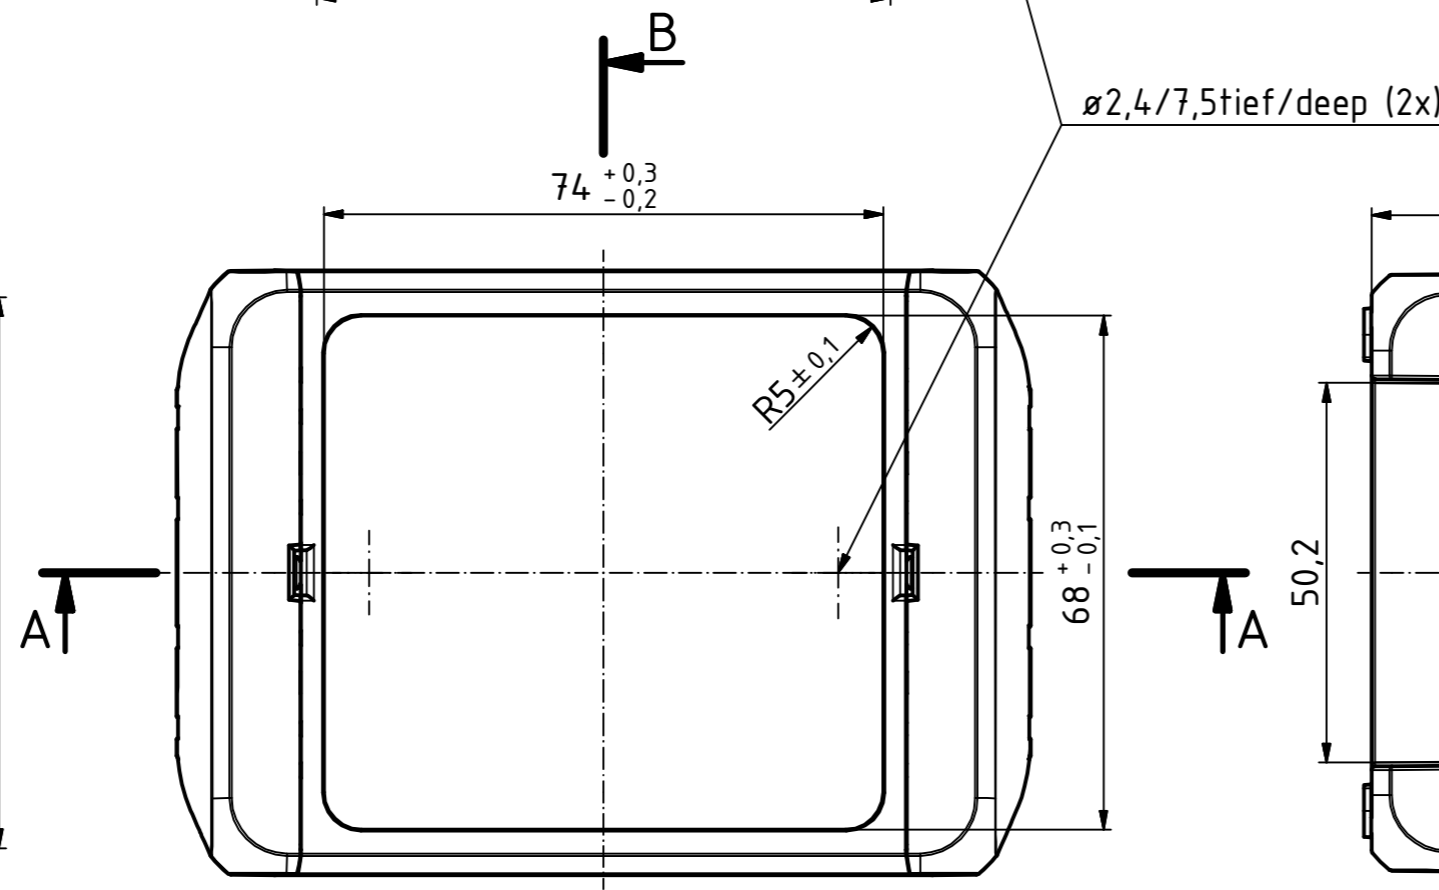

“Schutzvermerk nach DIN ISO 16016 beachten.“ “Please pay attention to copyright note DIN ISO 16016“

ISO ( 1 : 2 )

Maßstab/ Scale:	1:1, 1:2	
Zeichnungs-Nr. / Drawing-No.:	2K 5390.032.01	
Artikel / Article:	BOCUBE B-100809 Katalogzg./Catalogue draw.	
A.Nr./ Alt.No.:	Datum/ Date:	
DISK: 2503377.idw		
Datum/Date: 22.06.2012 KH		