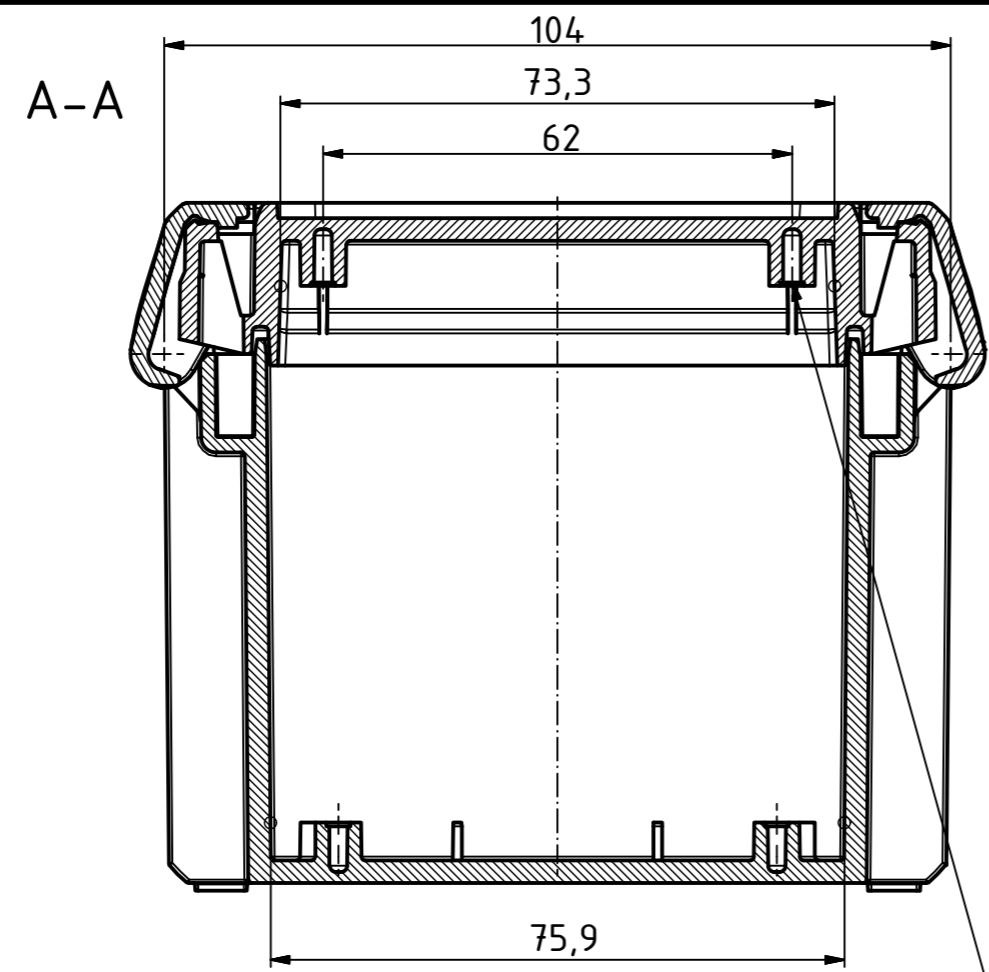

“Schutzvermerk nach DIN ISO 16016 beachten.“ “Please pay attention to copyright note DIN ISO 16016“

ISO ( 1 : 2 )

Maßstab/ Scale:	1:1, 1:2	
Zeichnungs-Nr. / Drawing-No.:	2K 5390.032.01	
Artikel / Article:	BOCUBE B-100809 Katalogzg./Catalogue draw.	
A.Nr./ Alt.No.:	Datum/ Date:	
DISK: 2503377.idw		
Datum/Date: 22.06.2012 KH		