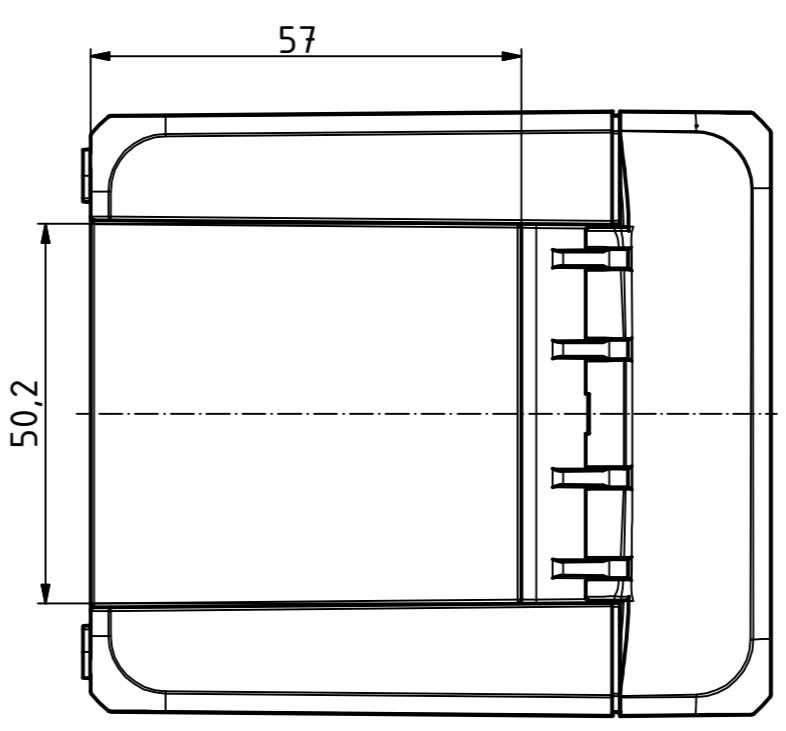

“Schutzvermerk nach DIN ISO 16016 beachten.“ “Please pay attention to copyright note DIN ISO 16016“

ISO ( 1 : 2 )

Maßstab/ Scale:	1:1, 1:2	
Zeichnungs-Nr. / Drawing-No.:	2K 5390.032.01	
Artikel / Article:	BOCUBE B-100809 Katalogzg./Catalogue draw.	
A.Nr./ Alt.No.:	Datum/ Date:	
DISK: 2503377.idw		
Datum/Date: 22.06.2012 KH		