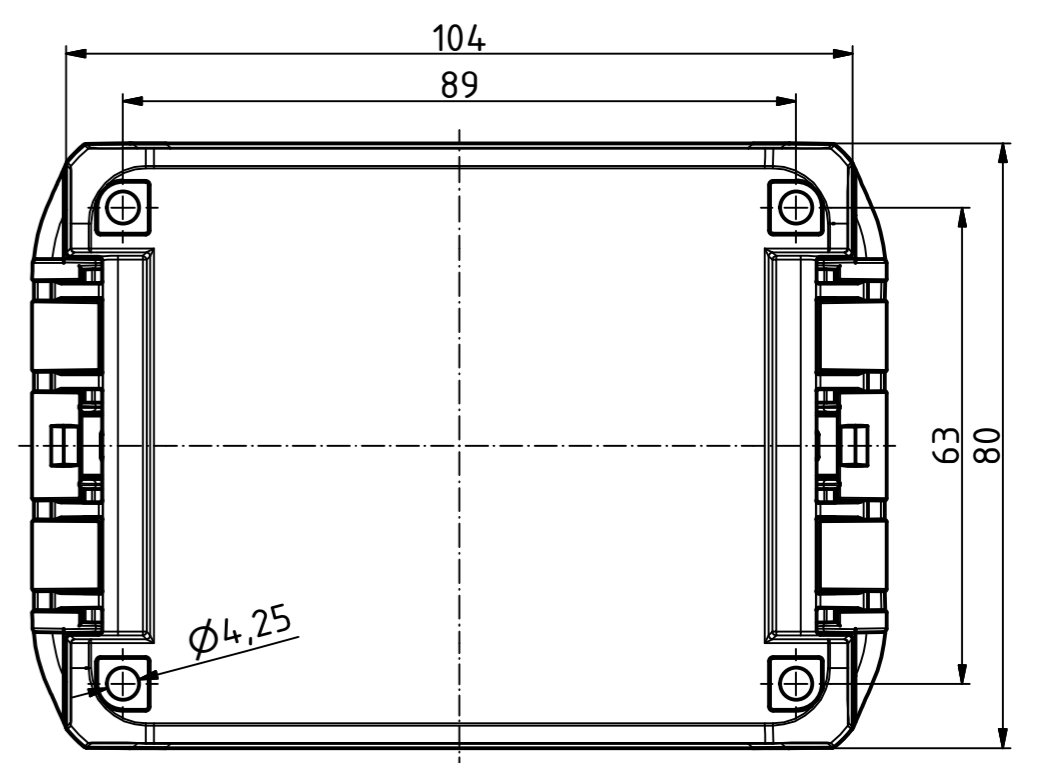

“Schutzvermerk nach DIN ISO 16016 beachten.“ “Please pay attention to copyright note DIN ISO 16016“

ISO ( 1 : 2 )

Maßstab/ Scale:	1:1, 1:2	
Zeichnungs-Nr. / Drawing-No.:	2K 5390.032.01	
Artikel / Article:	BOCUBE B-100809 Katalogzg./Catalogue draw.	
A.Nr./ Alt.No.:	Datum/ Date:	
DISK: 2503377.idw		
Datum/Date: 22.06.2012 KH		