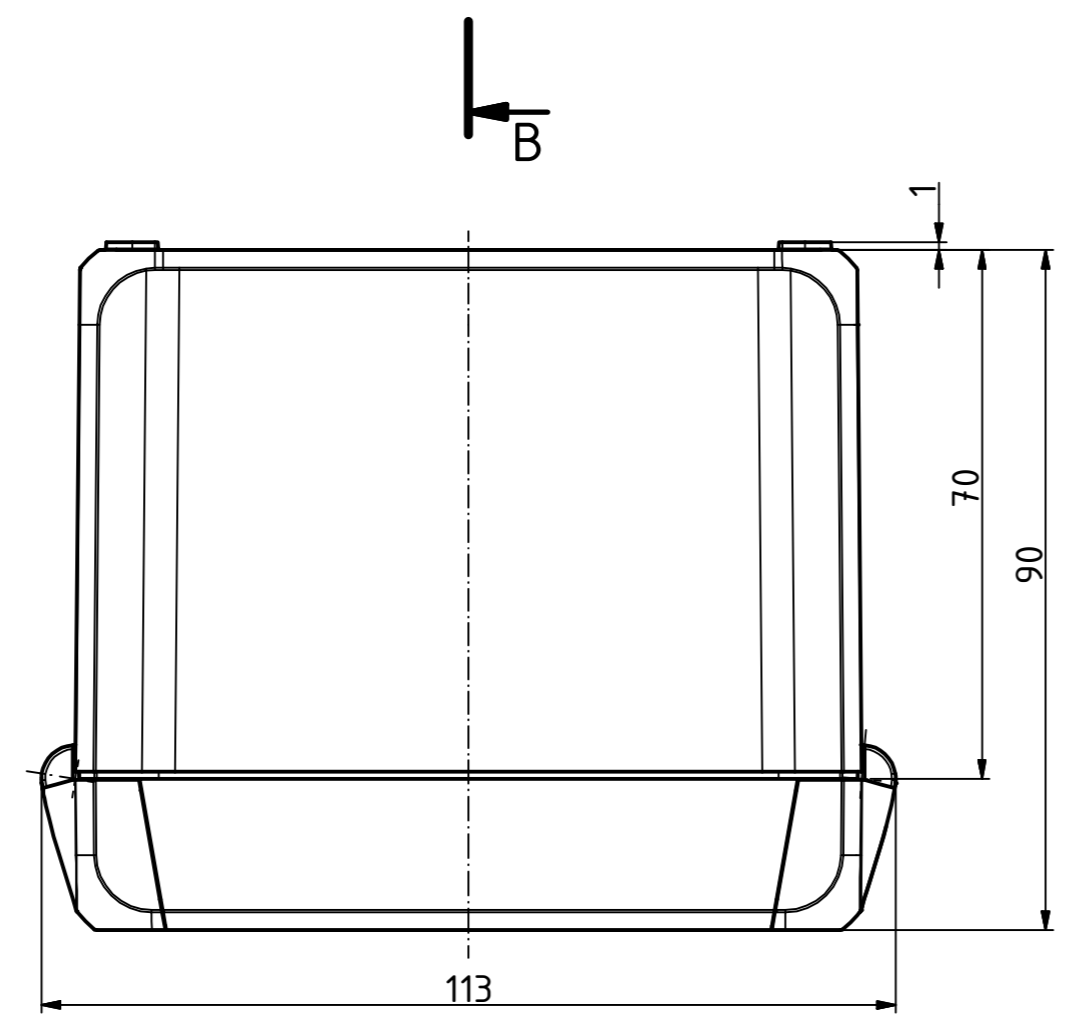

“Schutzvermerk nach DIN ISO 16016 beachten.“ “Please pay attention to copyright note DIN ISO 16016“

ISO ( 1 : 2 )

Maßstab/ Scale:	1:1, 1:2	
Zeichnungs-Nr. / Drawing-No.:	2K 5390.032.01	
Artikel / Article:	BOCUBE B-100809 Katalogzg./Catalogue draw.	
A.Nr./ Alt.No.:	Datum/ Date:	
DISK: 2503377.idw		
Datum/Date: 22.06.2012 KH		