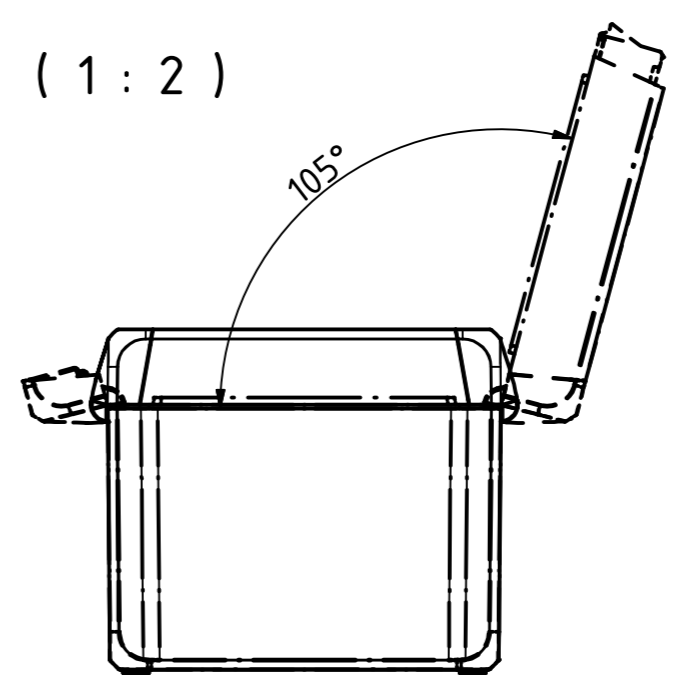

“Schutzvermerk nach DIN ISO 16016 beachten.“ “Please pay attention to copyright note DIN ISO 16016“

ISO ( 1 : 2 )

Maßstab/ Scale:	1:1, 1:2	
Zeichnungs-Nr. / Drawing-No.:	2K 5390.032.01	
Artikel / Article:	BOCUBE B-100809 Katalogzg./Catalogue draw.	
A.Nr./ Alt.No.:	Datum/ Date:	
DISK: 2503377.idw		
Datum/Date: 22.06.2012 KH		