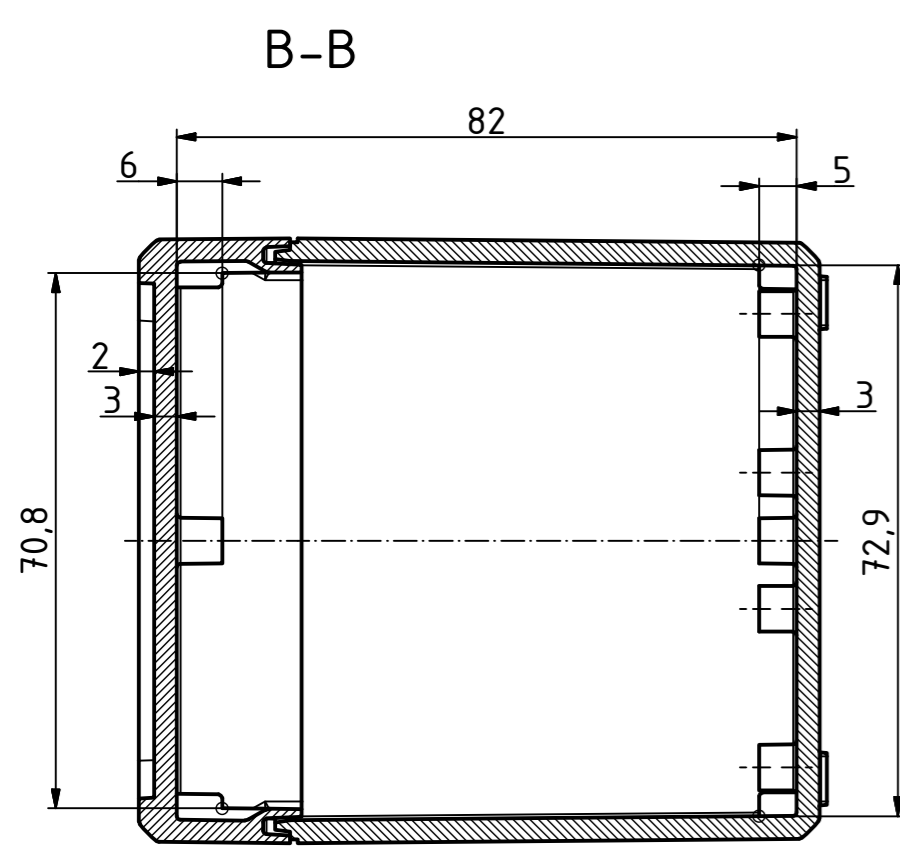

“Schutzvermerk nach DIN ISO 16016 beachten.“ “Please pay attention to copyright note DIN ISO 16016“

ISO ( 1 : 2 )

Maßstab/ Scale:	1:1, 1:2	
Zeichnungs-Nr. / Drawing-No.:	2K 5390.032.01	
Artikel / Article:	BOCUBE B-100809 Katalogzg./Catalogue draw.	
A.Nr./ Alt.No.:	Datum/ Date:	
DISK: 2503377.idw		
Datum/Date: 22.06.2012 KH		