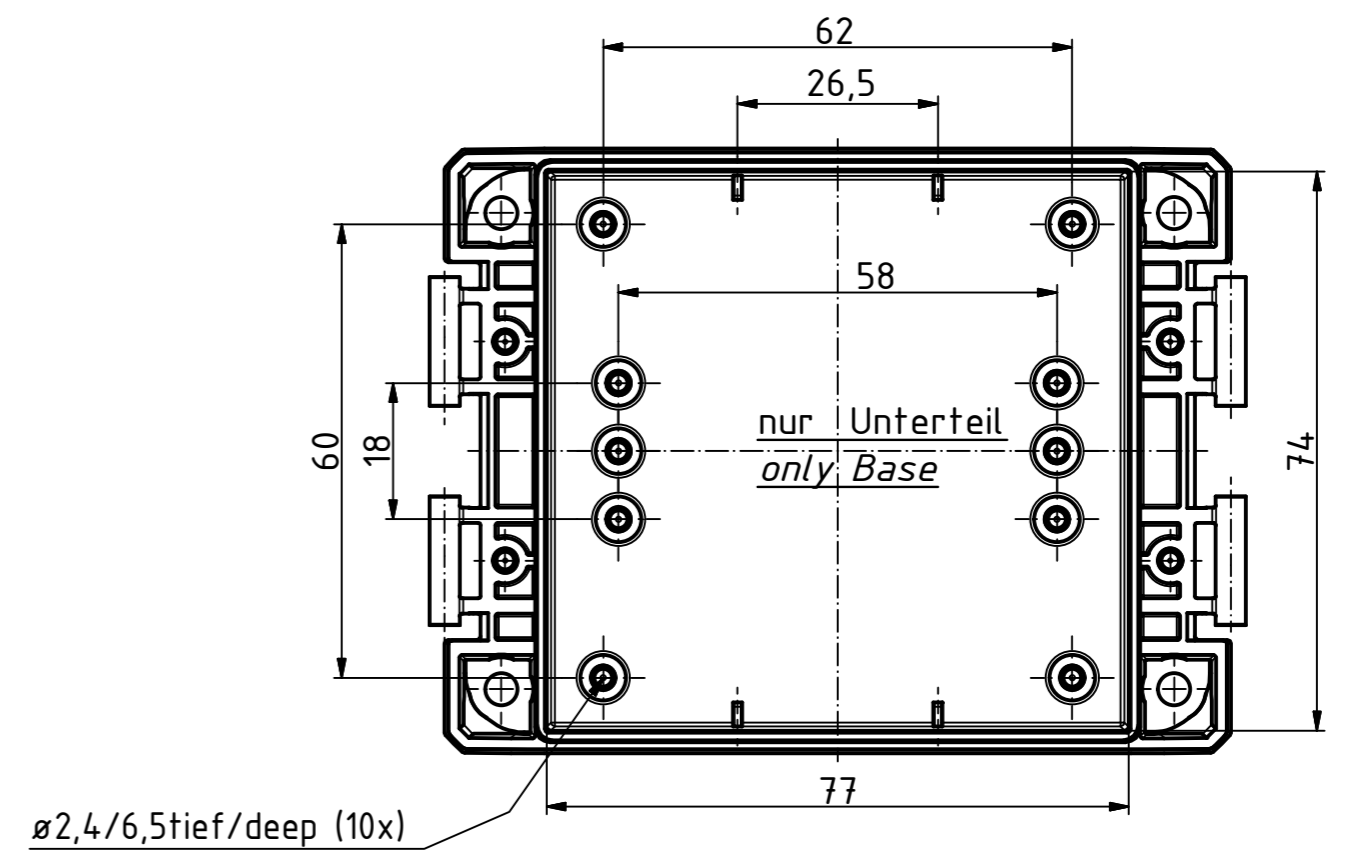

“Schutzvermerk nach DIN ISO 16016 beachten.“ “Please pay attention to copyright note DIN ISO 16016“

ISO ( 1 : 2 )

Maßstab/ Scale:	1:1, 1:2	
Zeichnungs-Nr. / Drawing-No.:	2K 5390.032.01	
Artikel / Article:	BOCUBE B-100809 Katalogzg./Catalogue draw.	
A.Nr./ Alt.No.:	Datum/ Date:	
DISK: 2503377.idw		
Datum/Date: 22.06.2012 KH		