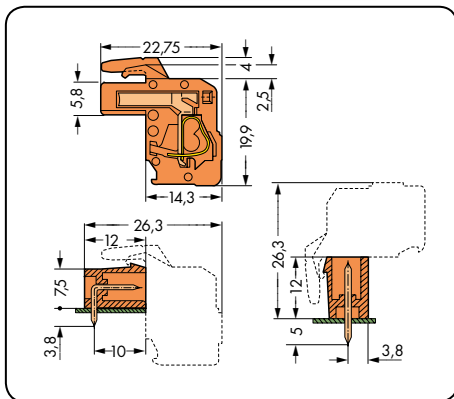

Розетки Мультиштекерная система (MCS)-MIDI Classic

Угловые, ввод проводника против направления фиксации Шаг контактов 5,08 мм / 0,2 дюйма		Угловые, ввод проводника в направлении фиксации Шаг контактов 5,08 мм / 0,2 дюйма	
0,08 - 2,5 мм ²	AWG 28 - 12	0,08 - 2,5 мм ²	AWG 28 - 12
320 В / 4 кВ / 2, 14 А	300 В / 15 А	320 В / 4 кВ / 2, 14 А	300 В / 15 А

Общая длина = (кол-во полюсов x шаг контактов) + 1,5 мм + 0,9 мм

№ пол.	Артикул	Упак. единица	№ пол.	Артикул	Упак. единица
Угловая розетка, ввод проводника против направления фиксации, оранжевая			Угловая розетка, ввод проводника в направлении фиксации, оранжевая		
2	232-302/026-000	100	2	232-402/026-000	100
3	232-303/026-000	100	3	232-403/026-000	100
4	232-304/026-000	100	4	232-404/026-000	100
5	232-305/026-000	100	5	232-405/026-000	100
6	232-306/026-000	50	6	232-406/026-000	50
7	232-307/026-000	50	7	232-407/026-000	50
8	232-308/026-000	50	8	232-408/026-000	50
9	232-309/026-000	50	9	232-409/026-000	50
10	232-310/026-000	50	10	232-410/026-000	50
11	232-311/026-000	25	11	232-411/026-000	25
12	232-312/026-000	25	12	232-412/026-000	25
13	232-313/026-000	25	13	232-413/026-000	25
14	232-314/026-000	25	14	232-414/026-000	25
15	232-315/026-000	25	15	232-415/026-000	25
16	232-316/026-000	25	16	232-416/026-000	25
17	232-317/026-000	25	17	232-417/026-000	25
18	232-318/026-000	10	18	232-418/026-000	10
19	232-319/026-000	10	19	232-419/026-000	10
20	232-320/026-000	10	20	232-420/026-000	10
21	232-321/026-000	10	21	232-421/026-000	10
22	232-322/026-000	10	22	232-422/026-000	10
23	232-323/026-000	10	23	232-423/026-000	10
24	232-324/026-000	10	24	232-424/026-000	10

Розетки с количеством полюсов от 2 до 3 - всего одна защелка