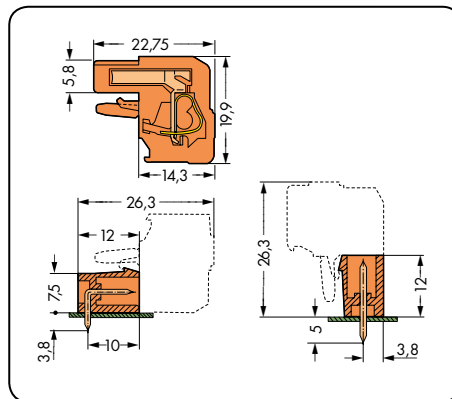

Розетки Мультиштекерная система (MCS)-MIDI Classic

Угловые, ввод проводника против направления фиксации Шаг контактов 5,08 мм / 0,2 дюйма		Угловые, ввод проводника в направлении фиксации Шаг контактов 5,08 мм / 0,2 дюйма	
0,08 - 2,5 мм ²	AWG 28 - 12	0,08 - 2,5 мм ²	AWG 28 - 12
320 В / 4 кВ / 2, 14 А	300 В / 15 А	320 В / 4 кВ / 2, 14 А	300 В / 15 А

Общая длина = (кол-во полюсов x шаг контактов) + 1,5 мм + 0,9 мм

№ пол.	Артикул	Упак. единица	№ пол.	Артикул	Упак. единица
Угловая розетка, ввод проводника против направления фиксации, оранжевая			Угловая розетка, ввод проводника в направлении фиксации, оранжевая		
2	232-302/026-000	100	2	232-402/026-000	100
3	232-303/026-000	100	3	232-403/026-000	100
4	232-304/026-000	100	4	232-404/026-000	100
5	232-305/026-000	100	5	232-405/026-000	100
6	232-306/026-000	50	6	232-406/026-000	50
7	232-307/026-000	50	7	232-407/026-000	50
8	232-308/026-000	50	8	232-408/026-000	50
9	232-309/026-000	50	9	232-409/026-000	50
10	232-310/026-000	50	10	232-410/026-000	50
11	232-311/026-000	25	11	232-411/026-000	25
12	232-312/026-000	25	12	232-412/026-000	25
13	232-313/026-000	25	13	232-413/026-000	25
14	232-314/026-000	25	14	232-414/026-000	25
15	232-315/026-000	25	15	232-415/026-000	25
16	232-316/026-000	25	16	232-416/026-000	25
17	232-317/026-000	25	17	232-417/026-000	25
18	232-318/026-000	10	18	232-418/026-000	10
19	232-319/026-000	10	19	232-419/026-000	10
20	232-320/026-000	10	20	232-420/026-000	10
21	232-321/026-000	10	21	232-421/026-000	10
22	232-322/026-000	10	22	232-422/026-000	10
23	232-323/026-000	10	23	232-423/026-000	10
24	232-324/026-000	10	24	232-424/026-000	10

Розетки с количеством полюсов от 2 до 3 - всего одна защелка