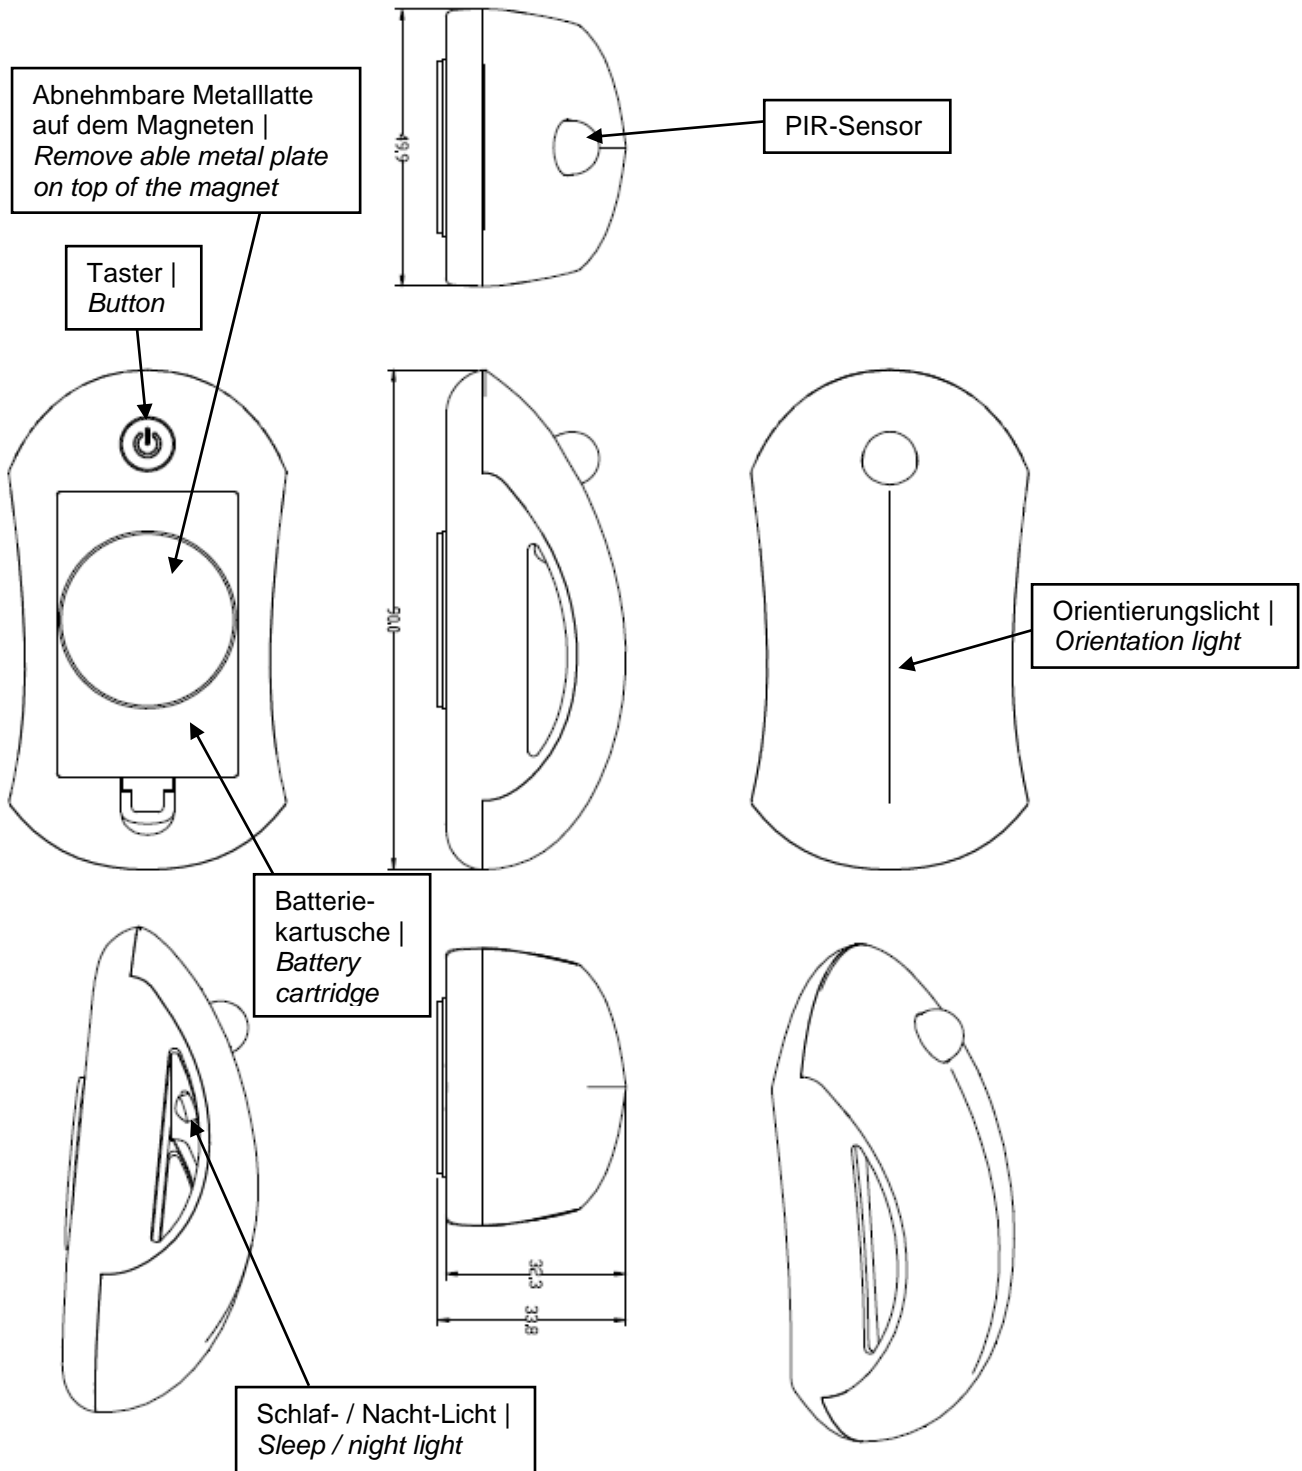

Zeichnung der Leuchte / Drawing of the light

Allowable deviation / general tolerances DIN ISO 2768-c