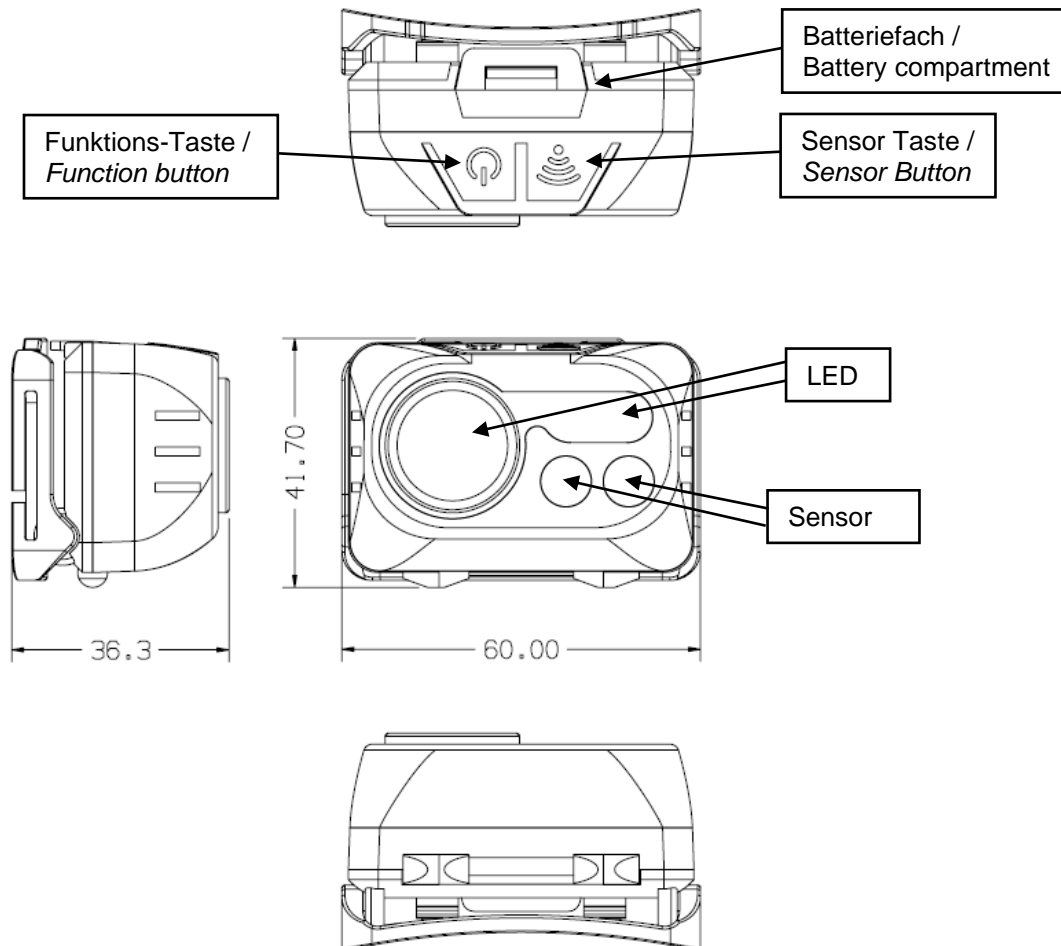

Zeichnung der Leuchte / Drawing of the light

Allowable deviation / general tolerances DIN ISO 2768-c