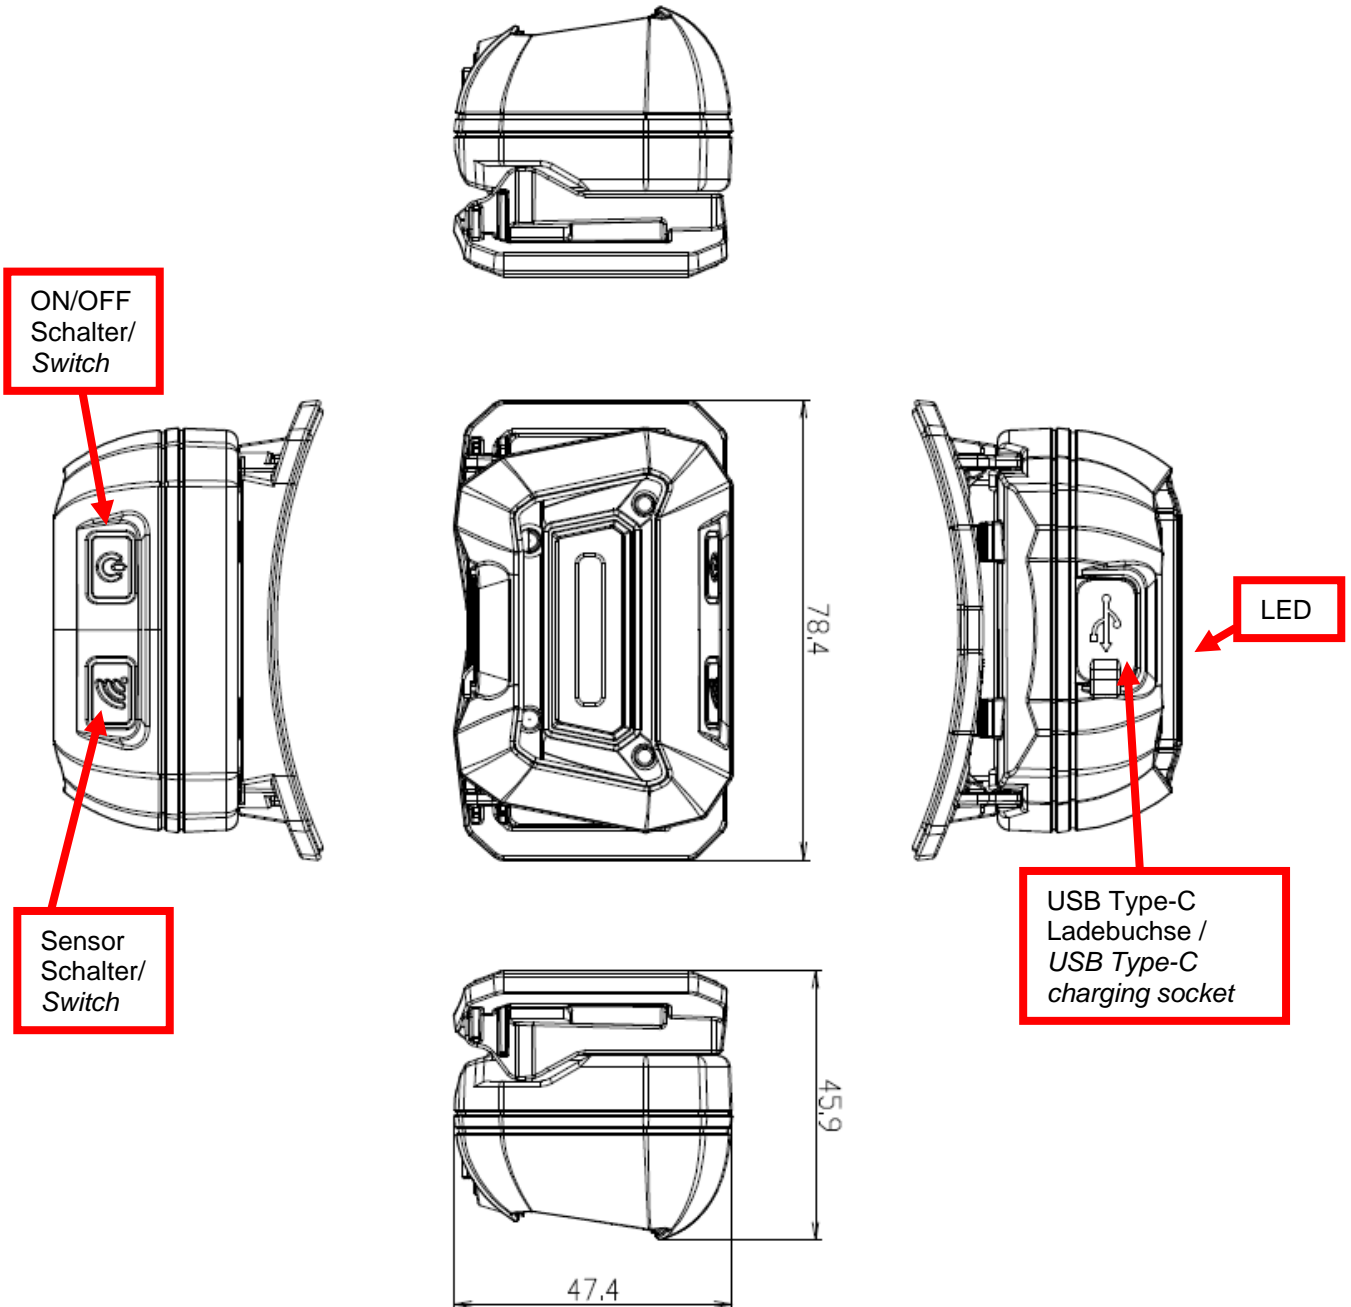

Template name: ANSMANN xxxx-xxxx_0DA, Template version: V28

Zeichnung der Leuchte / *Drawing of the light*

Allowable deviation / general tolerances DIN ISO 2768-c

Technische Daten der Leuchte / Technical data of the light: