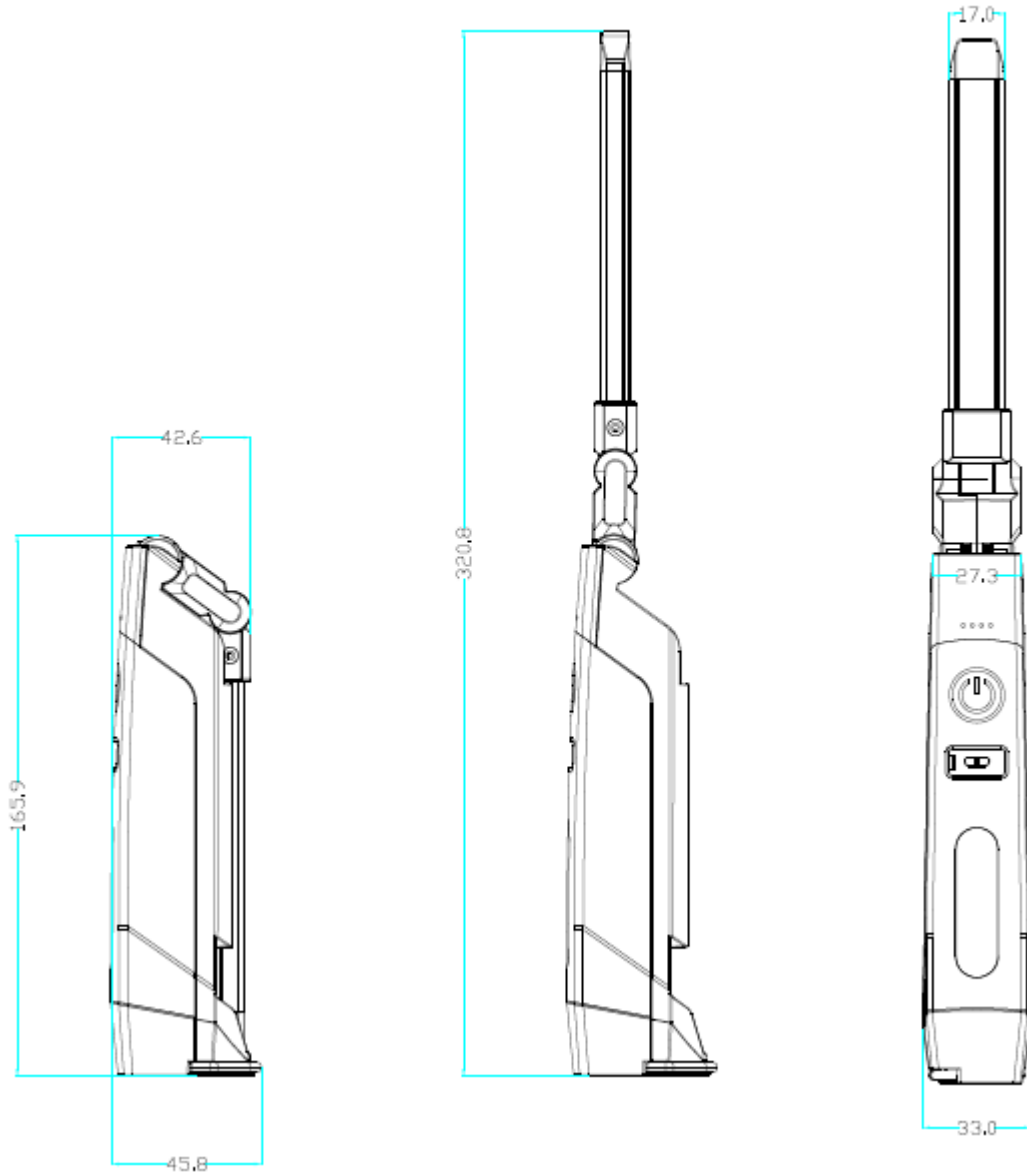

Template name: ANSMANN xxxx-xxxx\_0DA, Template version: V28

**Zeichnung der Leuchte / Drawing of the light**

Allowable deviation / general tolerances DIN ISO 2768-c

**Zeichnung des Micro USB Kabels / Drawing of the micro USB cable**

Allowable deviation / general tolerances DIN ISO 2768-c

**Technische Daten der Leuchte / Technical data of the light:**

Haupt-LED-Leuchtmittel:	COB LED	Main LED illuminant:	COB LED
Optisches System der Haupt-LED:	Weitwinkel- ausleuchtung	Optical system of the main LED:	wide angle illumination
Zusatz-LED-Leuchtmittel:	SMD LED	Additional LED illuminant:	SMD LED
Optisches System der Zusatz-LED:	Punkt fokussiert mit etwas Weitwinkel- ausleuchtung	Optical system of the additional LED:	Point focus with some wide angle illumination
Schalterfunktion:	1. Haupt-LED bei 100 %	Switch function:	1. Main LED at 100 %
	2. Haupt-LED bei 50 %		2. Main LED at 50 %
	3. Haupt-LED bei 10 %		3. Main LED at 10 %
	4. Zusatz-LED		4. Additional LED
	5. Aus		5. Off

**Technische Daten des Micro USB Kabels / Technical data of the micro USB cable:**

Eingangsstecker:	USB type A	Input plug:	USB type A
Ausgangsstecker:	Micro USB type B	Output plug:	Micro USB type B
Länge:	150 cm ± 10 cm	Length:	150 cm ± 10 cm
Farbe:	Schwarz	Colour:	Black
Kabel-Typ:	Datenkabel	Cable type:	Data cable