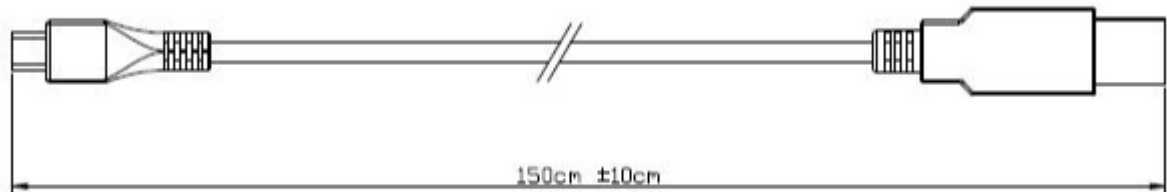

Allowable deviation / general tolerances DIN ISO 2768-c

**Technische Daten der Leuchte / Technical data of the light:**

Haupt-LED-Leuchtmittel:	COB LED	Main LED illuminant:	COB LED
Optisches System der Haupt-LED:	Weitwinkel- ausleuchtung	Optical system of the main LED:	wide angle illumination
Zusatz-LED-Leuchtmittel:	SMD LED	Additional LED illuminant:	SMD LED
Optisches System der Zusatz-LED:	Punkt fokussiert mit etwas Weitwinkel- ausleuchtung	Optical system of the additional LED:	Point focus with some wide angle illumination
Schalterfunktion:	1. Haupt-LED bei 100 %	Switch function:	1. Main LED at 100 %
	2. Haupt-LED bei 50 %		2. Main LED at 50 %
	3. Haupt-LED bei 10 %		3. Main LED at 10 %
	4. Zusatz-LED		4. Additional LED
	5. Aus		5. Off

Leuchtmittel:	Haupt-LED:			Zusatz-LED:	illuminant:	Main LED			Additional LED:
LED Leistung:	100%	50%	10%	Voll	LED power:	100%	50%	10%	Full
Lichtstrom: [Lumen] (ca.)	500 lm	235 lm	50 lm	130 lm	Luminous flux (light output): [Lumen] (approx.)	500 lm	235 lm	50 lm	130 lm
Leuchtdauer: (ca.)	2 h 00 min bis 12 h 00 min			8 h 00 min	Run time: (approx.)	2 h 00 min to 12 h 00 min			8 h 00 min
Leuchtweite: (ca.)	22 m	15 m	7 m	11 m	Beam distance: (approx.)	22 m	15 m	7 m	11 m
Maximale Lichtstärke: [Candela] (ca.)	120 cd	60 cd	12 cd	32 cd	Peak beam / luminous intensity: [Candela] (approx.)	120 cd	60 cd	12 cd	32 cd
Maximale Beleuchtungss- tärke: [Lux] (ca.) (Abstand: 0,5 m)	470 lx	240 lx	50 lx	130 lx	Peak beam illuminance: [Lux] (approx.) (Distance: 0.5 m)	470 lx	240 lx	50 lx	130 lx
Risikogruppe: (EN 62471; Bewertet nach DIN IEC/TR 62778 Anhang C.2)	2			2	Risk group: (EN 62471; Assessed with TR 62778 Annex C.2)	2			2

**Technische Daten des Micro USB Kabels / Technical data of the micro USB cable:**

Eingangsstecker:	USB type A	Input plug:	USB type A
Ausgangsstecker:	Micro USB type B	Output plug:	Micro USB type B
Länge:	150 cm ± 10 cm	Length:	150 cm ± 10 cm
Farbe:	Schwarz	Colour:	Black
Kabel-Typ:	Datenkabel	Cable type:	Data cable