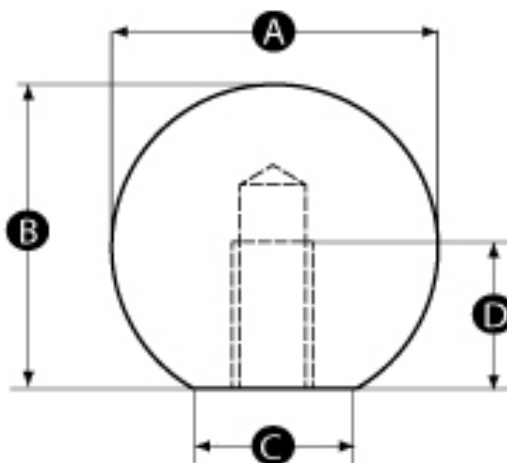

# Female Polished Aluminium Ball Knob

RS Stock No: 1443658

## Specification

Material: Aluminium

Finish: Highly polished

Thread: Machined thread

ENGLISH

Stock no	A	B	C	D	Thread size
1443651	16	15	8	7	M4
1443652	16	15	8	7	M5
1443653	16	15	8	7	M6
1443654	20	18	12	9	M4
1443655	20	18	12	9	M5
1443656	20	18	12	9	M6
1443658	25	23	15	11	M6
1443659	25	23	15	11	M8
1443657	25	23	15	11	M10
1443661	32	29	18	15	M6
1443662	32	29	18	15	M8
1443660	32	29	18	15	M10
1443664	38	35	22	18	M6
1443665	38	35	22	18	M8
1443663	38	35	22	18	M10
1443666	44	37	32	20	M10
1443667	50	46	28	21	M10