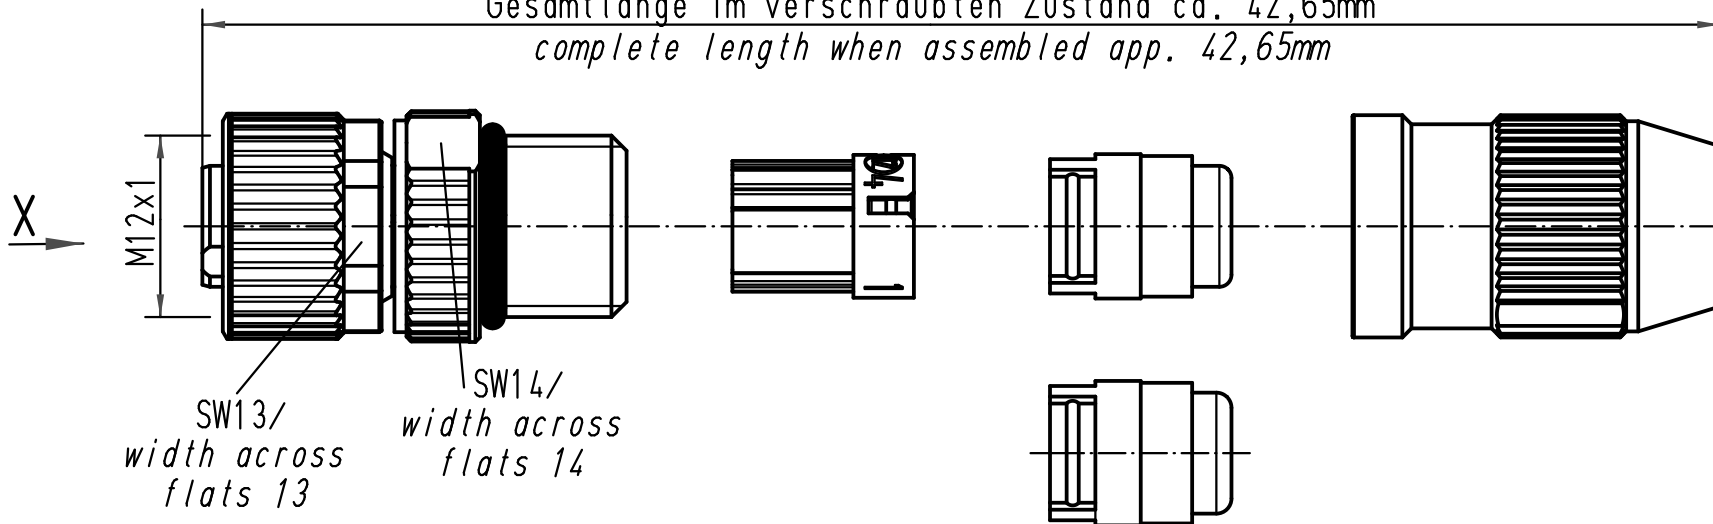

5

4

3

2

1

Gesamtlänge im verschraubten Zustand ca. 42,65mm
complete length when assembled app. 42,65mm

Steckgesicht n.
Contact face acc.
IEC 61076-2-101

All Dimensions in mm Original Size DIN A 4			Techn. Character.			Nicht tolerierte Masse/ Free size tolerances		
				Dat.	Name	Massstab/ Scale		Rundsteckverbinder/ Circular connector M12S 4polig Buchse/ M12S 4poles female
			Detail.	18.02.04	DY	2:1		
412985	11.06.07	DY	Insp.		SR			
411958	18.01.06	DY	Stand.					
411862	28.10.05	DY	HARTING Electric GmbH & Co. KG			TB 21 03 111 2405		Blatt/ page
410339			D-32339 Espelkamp					
Mod.	Dat.	Name				Sub.		