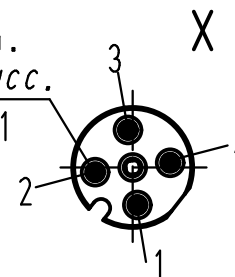

5

4

3

2

1

Gesamtlänge im verschraubten Zustand ca. 42,65mm
complete length when assembled app. 42,65mm

Steckgesicht n.
Contact face acc.
IEC 61076-2-101

All Dimensions in mm Original Size DIN A 4			Techn. Character.			Nicht tolerierte Masse/ Free size tolerances		
				Dat.	Name	Massstab/ Scale		Rundsteckverbinder/ Circular connector M12S 4polig Buchse/ M12S 4poles female
			Detail.	18.02.04	DY	2:1		
412985	11.06.07	DY	Insp.		SR			
411958	18.01.06	DY	Stand.					
411862	28.10.05	DY	HARTING Electric GmbH & Co. KG			TB 21 03 111 2405		Blatt/ page
410339			D-32339 Espelkamp					
Mod.	Dat.	Name				Sub.		