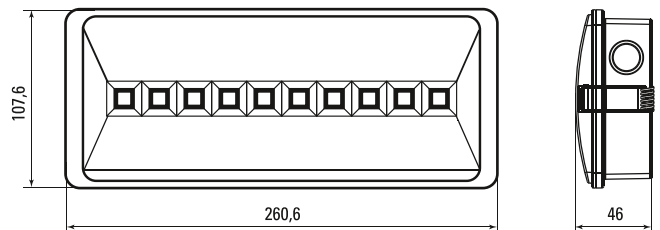

Габаритные и установочные размеры

EXITplus

EXIT-SS-100-LED, EXIT-SS-101-LED, EXIT-SS-102-LED, EXIT-DS-201-LED, EXIT-DS-202-LED

SAFEWAY-10, SAFEWAY10P

SAFEWAY-40, SAFEWAY40P

Особенности эксплуатации и монтажа