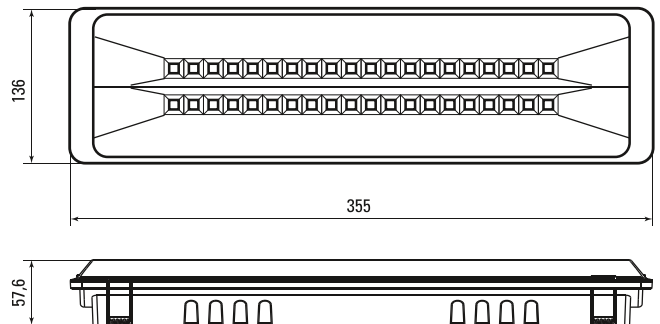

Габаритные и установочные размеры

EXITplus

EXIT-SS-100-LED, EXIT-SS-101-LED, EXIT-SS-102-LED, EXIT-DS-201-LED, EXIT-DS-202-LED

SAFEWAY-10, SAFEWAY10P

SAFEWAY-40, SAFEWAY40P

Особенности эксплуатации и монтажа