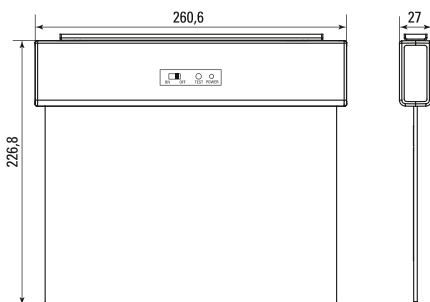

Габаритные и установочные размеры

EXITplus

EXIT-SS-100-LED, EXIT-SS-101-LED, EXIT-SS-102-LED, EXIT-DS-201-LED, EXIT-DS-202-LED

SAFEWAY-10, SAFEWAY10P

SAFEWAY-40, SAFEWAY40P

Особенности эксплуатации и монтажа