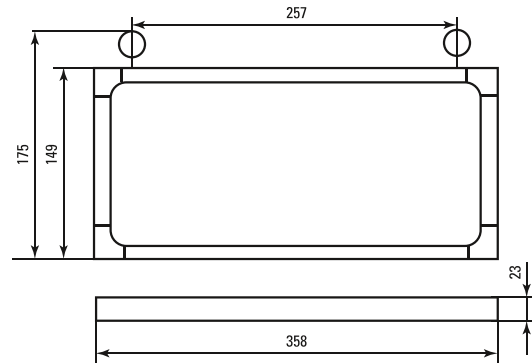

Габаритные и установочные размеры

EXITplus

EXIT-SS-100-LED, EXIT-SS-101-LED, EXIT-SS-102-LED, EXIT-DS-201-LED, EXIT-DS-202-LED

SAFEWAY-10, SAFEWAY10P

SAFEWAY-40, SAFEWAY40P

Особенности эксплуатации и монтажа