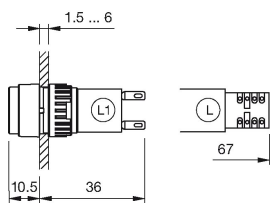

#### Montage

Einbauöffnung Ø 16 mm  
Bauform erhaben

#### Anschlussart

Anschluss Löt

## Abmessungen

L = Lötanschluss