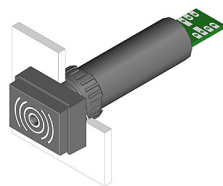

31-810.005 - Summer

Musterabbildung kann von Ihrem ausgewählten Artikel abweichen.

Montage

Einbauöffnung Ø 16 mm
Bauform erhaben

Front

Frontabmessung 18 mm x 24 mm
Frontform rechteckig
Frontkappe Farbe schwarz
Frontkappe Material Kunststoff

Allgemeine Attribute

Gewicht 0,015 kg
Betriebsspannung 10 ... 55 V AC
Betriebsspannung 10 ... 75 V DC

IP-Schutzart

Frontschutzart IP40

Anschlussart

Anschluss Löt

Funktion

Summer