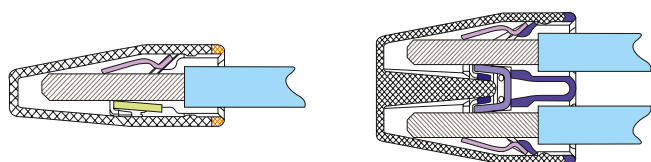

Контактная паста обеспечивает снижение потерь электрической энергии и защищает проводники от окисления

Разные цвета клемм обеспечивают интуитивный подбор клеммы для разного количества проводников

Безвинтовое крепление обеспечивает простой и быстрый монтаж

Имеют более компактные размеры по сравнению с обычными SMK

Корпус выполнен из пластика, не поддерживающего горение

Используется для медных и алюминиевых проводников

Изображение	Наименование	Число соединяемых проводов (отверстий)	Цвет	Артикул	
				В коробке по 100 шт.	В пакете по 4 шт.
	Клемма SMK 2273-242 (с пастой) 2 отверстия, 0,5–2,5 мм ² EKF PROxima	2	Оранжевый	plc-smk-2273-242	plc-smk-2273-242b
	Клемма SMK 2273-243 (с пастой) 3 отверстия, 0,5–2,5 мм ² EKF PROxima	3	Серый	plc-smk-2273-243	plc-smk-2273-243b
	Клемма SMK 2273-244 (с пастой) 4 отверстия, 0,5–2,5 мм ² EKF PROxima	4	Желтый	plc-smk-2273-244	plc-smk-2273-244b
	Клемма SMK 2273-245 (с пастой) 5 отверстий, 0,5–2,5 мм ² EKF PROxima	5	Красный	plc-smk-2273-245	plc-smk-2273-245b
	Клемма SMK 2273-246 (с пастой) 6 отверстий, 0,5–2,5 мм ² EKF PROxima	6	Красный	plc-smk-2273-246	-
	Клемма SMK 2273-248 (с пастой) 8 отверстий, 0,5–2,5 мм ² EKF PROxima	8	Серый	plc-smk-2273-248	-

ТЕХНИЧЕСКИЕ ХАРАКТЕРИСТИКИ

Параметры	Значения
Максимальный ток, А	24
Диапазон сечений, мм ²	0,75–2,5
Материал корпуса	Негорючий пластик
Контактная часть	Медь луженая

Габаритные и установочные размеры
