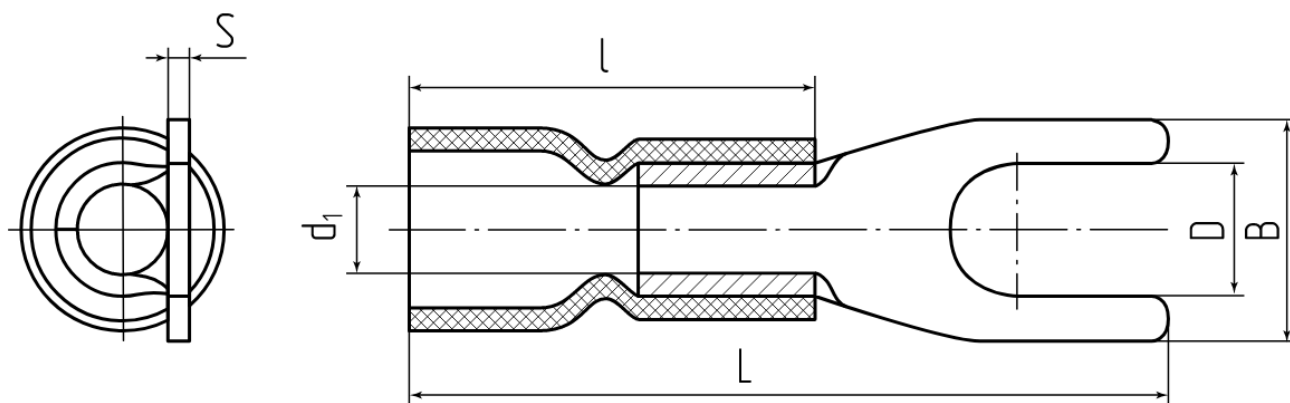

Наконечники вилочные изолированные с ПВХ манжетой

НВИ (ТУ 3424-001-59861269-2004)

Серия EasyFix

- Предназначены для оконцевания опрессовкой многопроволочных медных проводов и последующего крепежа наконечников к клеммам электрического оборудования на основе винтовой фиксации
- Не требует полного демонтажа крепежного соединения. Для быстрых перекрестировок — достаточно лишь ослабить винтовую фиксацию
- Материал изоляции: самозатухающий ПВХ. Класс V-0 по UL94
- Термостойкость изоляции: 75 °С
- Материал наконечника: латунь марки Л63
- Покрытие наконечника: электролитическое лужение
- Максимальное напряжение: 690 В
- Особенности конструкции:
 - исполнение «Easy Entry»: виниловая манжета отформована в виде раструба для облегчения монтажа многопроволочных медных жил
 - незаваренный стыковой шов на трубной контактной части наконечников
 - поперечные засечки на внутренней поверхности трубной части наконечников увеличивают механическую прочность соединения с жилой
- Расширенные мультиразмерные диапазоны опрессовки
- Опрессовка проводника поверх изолирующей манжеты

размеры

SKU	товарные позиции	цвет изоляции	L (мм)	I (мм)	B (мм)	S (мм)	D (мм)	d: (мм)
90900	НВИ 1.5-3 серия EasyFix (КВТ)		22.2	11.2	6.4	0.6	3.8	1.7
90901	НВИ 1.5-4 серия EasyFix (КВТ)		22.2	11.2	7.2	0.6	4.4	1.7
90902	НВИ 2.5-4 серия EasyFix (КВТ)		22.5	11.5	7.2	0.7	4.4	2.3
90903	НВИ 2.5-5 серия EasyFix (КВТ)		22.5	11.5	8.1	0.7	5.4	2.3
90904	НВИ 6.0-4 серия EasyFix (КВТ)		26.7	14.2	8.3	0.8	4.4	3.4
90905	НВИ 6.0-6 серия EasyFix (КВТ)		26.7	14.2	9	0.8	6.6	3.4