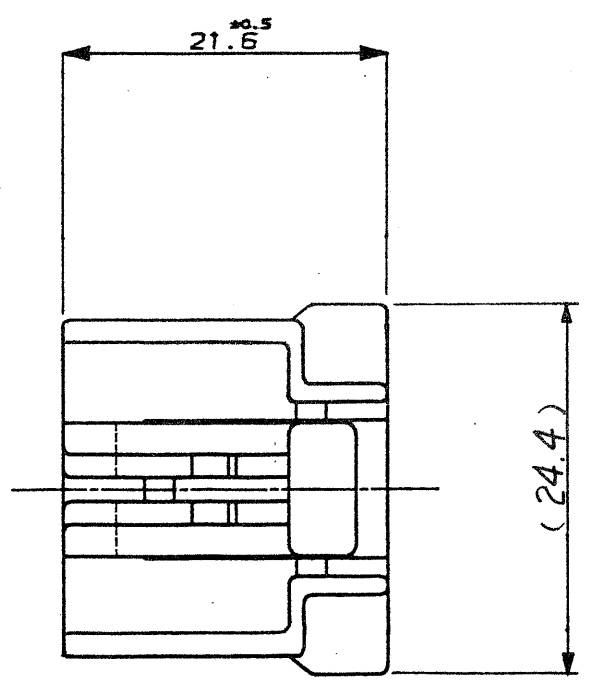

NUMBER 174923  
METRIC

PRINT DIST  
DIMENSIONS IN MILLIMETERS. DO NOT SCALE PRINT

注:

- △ -A- 面より 2mm の範囲で測定
- △ 相手ハウジングと所定の機能を満足してかん合できること
- 3 内装するリセプタクルコンタクトは、型番173630及び 173631
- 4 嵌合相手ハウジング型番 174930 他

NOTE:

- △ MUST BE KEPT BETWEEN -A- AND 2.
- △ TO BE MATED WITH THE CAP HSG SMOOTHLY.
- 3 APPLIED RECEPTACLE CONTACT P/N; 173630, 173631
- 4 APPLIED CAP HSG P/N; 174930 , etc.

GREEN 緑		174923-4
BLUE 青		174923-5
BLACK 黒		174923-2
WHITE 白		1-174923-1
GRAY 灰		174923-6
YELLOW 黄		174923-7
WHITE 白	6Pos. Plug Housing 6極プラグハウジング	174923-1
(Color) 色	(Name) 名称	(P/N) 型番

<b>STE</b> TE Connectivity	
名称 .070 SAS MLC 6Pos. PLUG HSG .070シリーズ マルチロック I/O コネクタ 6極 プラグハウジング	
材料 PBT	仕上
包合電線断面図	被覆仕様
DR. T.Komatsu '1/18'87	DE. Bulalochi '2/20'87
CHK Bulalochi '2/20'87	APP. H. Ito '2/20'87
一般公差	SIZE LOC 番号
0<≦ 10 : ±0.2 10<≦ 30 : ±0.25 30<≦ 100 : ±0.3 ANGLES : ±3°	A3 J C-174923
SCALE 2-1	REV. E1 SHEET 1 OF 1