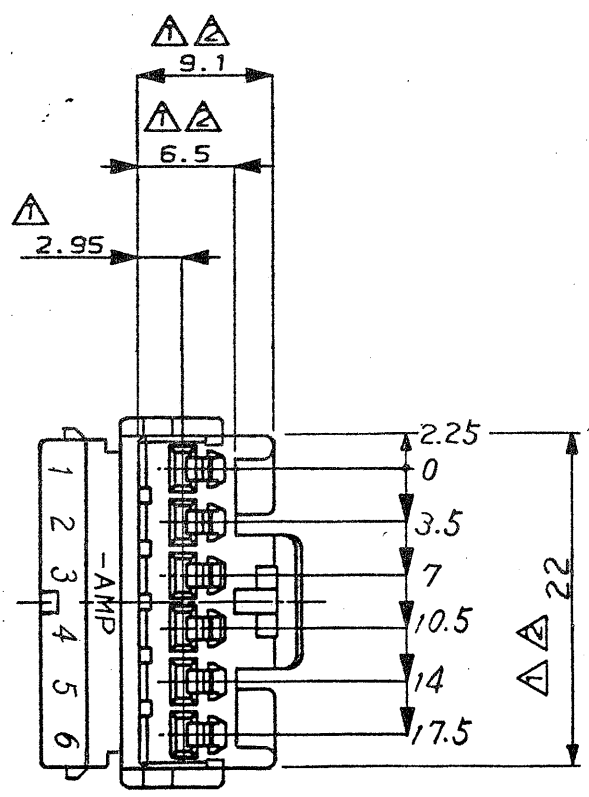

NUMBER 174923  
METRIC

PRINT DIST  
DIMENSIONS IN MILLIMETERS. DO NOT SCALE PRINT

注:

- △ -A- 面より 2mm の範囲で測定
- △ 相手ハウジングと所定の機能を満足してかん合できること
- 3 内装するリセプタクルコンタクトは、型番173630及び 173631
- 4 嵌合相手ハウジング型番 174930 他

NOTE:

- △ MUST BE KEPT BETWEEN -A- AND 2.
- △ TO BE MATED WITH THE CAP HSG SMOOTHLY.
- 3 APPLIED RECEPTACLE CONTACT P/N; 173630, 173631
- 4 APPLIED CAP HSG P/N; 174930 , etc.

GREEN 緑		174923-4
BLUE 青		174923-5
BLACK 黒		174923-2
WHITE 白		1-174923-1
GRAY 灰		174923-6
YELLOW 黄		174923-7
WHITE 白	6Pos. Plug Housing 6極プラグハウジング	174923-1
(Color) 色	(Name) 名称	(P/N) 型番

<b>STE</b> TE Connectivity	
名称 .070 SAS MLC 6Pos. PLUG HSG .070シリーズ マルチロック I/O コネクタ 6極 プラグハウジング	
材料 PBT	仕上
包合電線断面図	被覆仕様
DR. T.Komatsu '1/18'87	DE. Bulalochi '2/20'87
CHK Bulalochi '2/20'87	APP. H. Ito '2/20'87
一般公差	SIZE LOC 番号
0<≦ 10 : ±0.2 10<≦ 30 : ±0.25 30<≦ 100 : ±0.3 ANGLES : ±3°	A3 J C-174923
SCALE 2-1	REV. E1 SHEET 1 OF 1