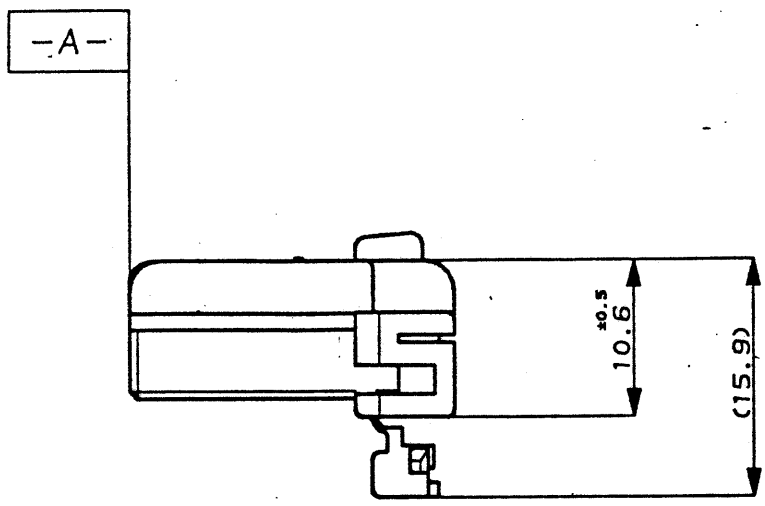

NUMBER 174923  
METRIC

PRINT DIST  
DIMENSIONS IN MILLIMETERS. DO NOT SCALE PRINT

注:

- △ -A- 面より 2mm の範囲で測定
- △ 相手ハウジングと所定の機能を満足してかん合できること
- 3 内装するリセプタクルコンタクトは、型番173630及び 173631
- 4 嵌合相手ハウジング型番 174930 他

NOTE:

- △ MUST BE KEPT BETWEEN -A- AND 2.
- △ TO BE MATED WITH THE CAP HSG SMOOTHLY.
- 3 APPLIED RECEPTACLE CONTACT P/N; 173630, 173631
- 4 APPLIED CAP HSG P/N; 174930 , etc.

GREEN 緑		174923-4
BLUE 青		174923-5
BLACK 黒		174923-2
WHITE 白		1-174923-1
GRAY 灰		174923-6
YELLOW 黄		174923-7
WHITE 白	6Pos. Plug Housing 6極プラグハウジング	174923-1
(Color) 色	(Name) 名称	(P/N) 型番

<b>STE</b> TE Connectivity	
名称 .070 SAS MLC 6Pos. PLUG HSG .070シリーズ マルチロック I/O コネクタ 6極 プラグハウジング	
材料 PBT	仕上
包合電線断面図	被覆仕様
DR. T.Komatsu '1/18'87	DE. Bulalochi '2/20'87
CHK Bulalochi '2/20'87	APP. H. Ito '2/20'87
一般公差	SIZE LOC 番号
0<≦ 10 : ±0.2 10<≦ 30 : ±0.25 30<≦ 100 : ±0.3 ANGLES : ±3°	A3 J C-174923
SCALE 2-1	REV. E1 SHEET 1 OF 1