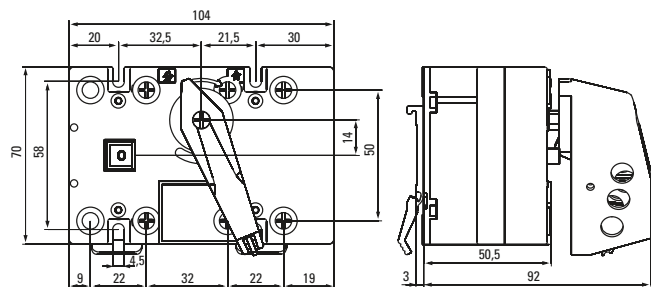

**ТЕХНИЧЕСКИЕ ХАРАКТЕРИСТИКИ**

**Габаритные и установочные размеры**

Выключатель PowerSwitch 63 A

Выключатель PowerSwitch 100 A

Выключатель PowerSwitch 400-630 A

Размеры, мм	A	B
PowerSwitch 400 A	241	208
PowerSwitch 630 A	258	220