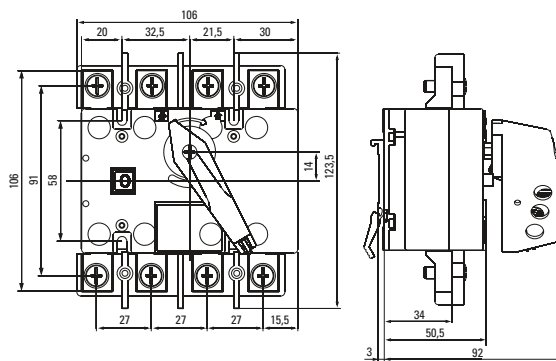

**ТЕХНИЧЕСКИЕ ХАРАКТЕРИСТИКИ**

**Габаритные и установочные размеры**

Выключатель PowerSwitch 63 A

Выключатель PowerSwitch 100 A

Выключатель PowerSwitch 400-630 A

Размеры, мм	A	B
PowerSwitch 400 A	241	208
PowerSwitch 630 A	258	220