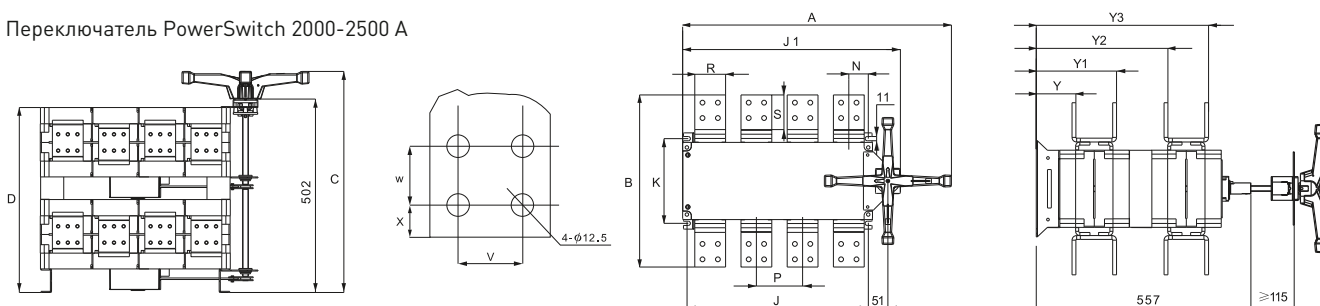

Переключатель PowerSwitch 2000-2500 A

In	Габаритные размеры													Монтажные размеры				
	A	B	C	D	J1	N	P	R	S	V	W	X	Y	Y1	Y2	Y3	J	K
2000A/3	582	445	574	480	450	53,3	120	80	90	40	40	20	102	207,5	341	446,5	353	220
2000A/4	697	447	574	480	565	50,5	120	80	90	40	40	20	103	208,5	342	447,5	471	220
2500A/3	582	445	574	480	450	53,3	120	80	90	40	40	20	102	207,5	341	446,5	353	220
2500A/4	697	447	574	480	565	50,5	120	80	90	40	40	20	103	208,5	342	447,5	471	220