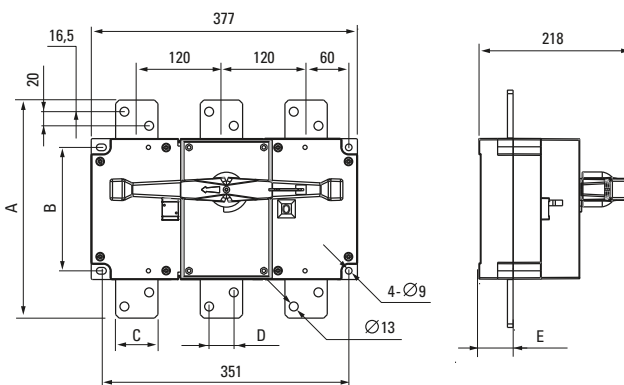

**ТЕХНИЧЕСКИЕ ХАРАКТЕРИСТИКИ**

**Габаритные и установочные размеры**

Выключатель PowerSwitch 63 A

Выключатель PowerSwitch 100 A

Выключатель PowerSwitch 400-630 A

Размеры, мм	A	B
PowerSwitch 400 A	241	208
PowerSwitch 630 A	258	220

Выключатель PowerSwitch 1000-1600 A

Размеры, мм	A	B	C	D	E
PowerSwitch 1000 A 3P	310	175	60	35	49
PowerSwitch 1250 A 3P	336	175	80	40	49
PowerSwitch 1600 A 3P	336	175	80	40	50

Переключатель PowerSwitch 63-630 A

Спецификация	Габаритные размеры													Монтажные размеры				
	A	B	C	D	E	J1	J2	N	P	R	S	U	ØX	Y	Y1	J	K	L
100A - 160A/3	273	135	212	221	153	29	195	28	36	20	25	115	8,5	55	120	120	95	7
100A - 160A/4	303	135	212	221	153	29	225	22	36	20	25	115	8,5	55	120	150	95	7
200A-250A/3	345	170	251	250	182	30	235	33	50	25	30	140	11	64	144	160	116	9
200A-250A/4	395	170	251	250	182	30	285	33	50	25	30	140	11	64	144	210	116	9
400A/3	436	240	327	311	243	45	298	42	65	32	40	206	11	84	197	210	179	9,5
400A/4	496	240	327	311	243	45	358	38	65	32	40	206	11	84	197	270	179	9,5
630A/3	436	260	327	311	243	45	298	42	65	40	50	220	13	84	197	270	179	9,5
630A/4	496	260	327	311	243	45	358	38	65	40	50	220	13	84	197	270	179	9,5

## Переключатель PowerSwitch 2000-2500 A

In	Габаритные размеры													Монтажные размеры				
	A	B	C	D	J1	N	P	R	S	V	W	X	Y	Y1	Y2	Y3	J	K
2000A/3	582	445	574	480	450	53,3	120	80	90	40	40	20	102	207,5	341	446,5	353	220
2000A/4	697	447	574	480	565	50,5	120	80	90	40	40	20	103	208,5	342	447,5	471	220
2500A/3	582	445	574	480	450	53,3	120	80	90	40	40	20	102	207,5	341	446,5	353	220
2500A/4	697	447	574	480	565	50,5	120	80	90	40	40	20	103	208,5	342	447,5	471	220