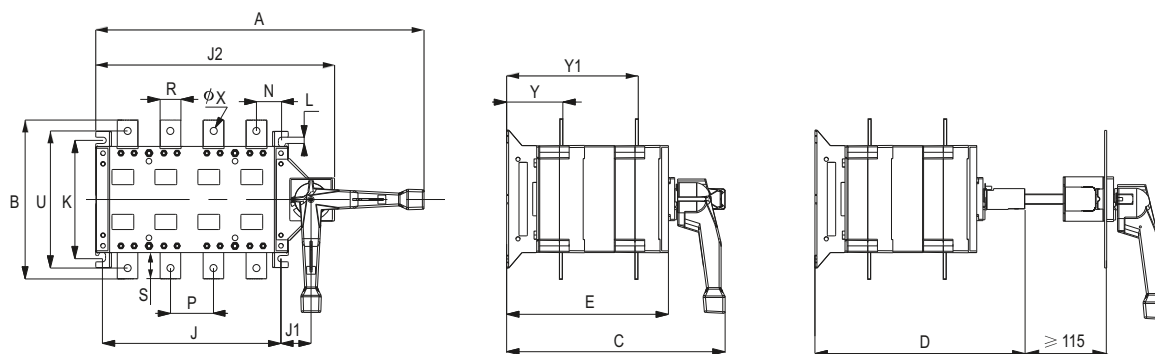

Переключатель PowerSwitch 63-630 A

Спецификация	Габаритные размеры													Монтажные размеры				
	A	B	C	D	E	J1	J2	N	P	R	S	U	ØX	Y	Y1	J	K	L
100A - 160A/3	273	135	212	221	153	29	195	28	36	20	25	115	8,5	55	120	120	95	7
100A - 160A/4	303	135	212	221	153	29	225	22	36	20	25	115	8,5	55	120	150	95	7
200A-250A/3	345	170	251	250	182	30	235	33	50	25	30	140	11	64	144	160	116	9
200A-250A/4	395	170	251	250	182	30	285	33	50	25	30	140	11	64	144	210	116	9
400A/3	436	240	327	311	243	45	298	42	65	32	40	206	11	84	197	210	179	9,5
400A/4	496	240	327	311	243	45	358	38	65	32	40	206	11	84	197	270	179	9,5
630A/3	436	260	327	311	243	45	298	42	65	40	50	220	13	84	197	270	179	9,5
630A/4	496	260	327	311	243	45	358	38	65	40	50	220	13	84	197	270	179	9,5