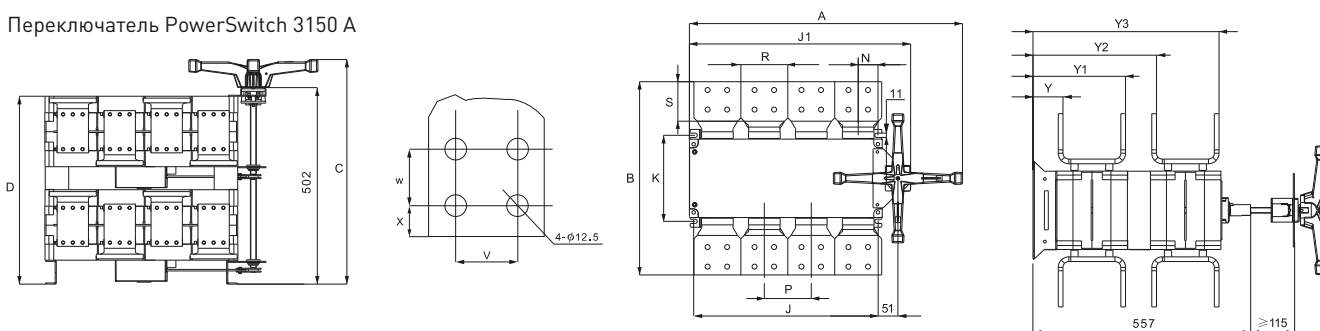

Переключатель PowerSwitch 3150 A

In	Габаритные размеры													Монтажные размеры					
	A	B	C	D	J1	N	P	R	R	S	V	W	X	Y	Y1	Y2	Y3	J	K
3150A/3	582	492	574	480	450	53,3	120	120	120	101	50	50	21	75,5	235,5	314,5	474,5	353	220
3150A/4	697	494	574	480	565	50,5	120	120	120	101	50	50	21	76,5	236,5	315,5	475,5	471	220