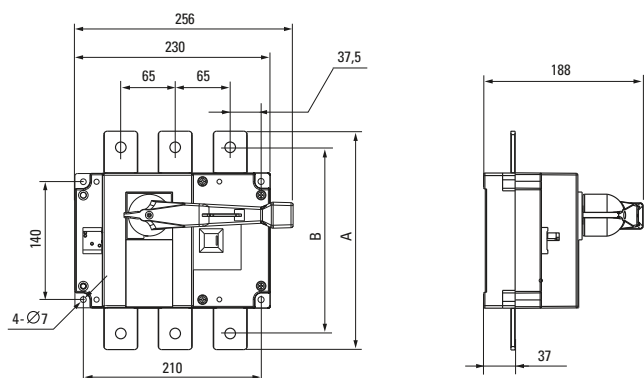

**ТЕХНИЧЕСКИЕ ХАРАКТЕРИСТИКИ**

**Габаритные и установочные размеры**

Выключатель PowerSwitch 63 A

Выключатель PowerSwitch 100 A

Выключатель PowerSwitch 400-630 A

Размеры, мм	A	B
PowerSwitch 400 A	241	208
PowerSwitch 630 A	258	220

Выключатель PowerSwitch 1000-1600 A

Размеры, мм	A	B	C	D	E
PowerSwitch 1000 A 3P	310	175	60	35	49
PowerSwitch 1250 A 3P	336	175	80	40	49
PowerSwitch 1600 A 3P	336	175	80	40	50

Переключатель PowerSwitch 63-630 A