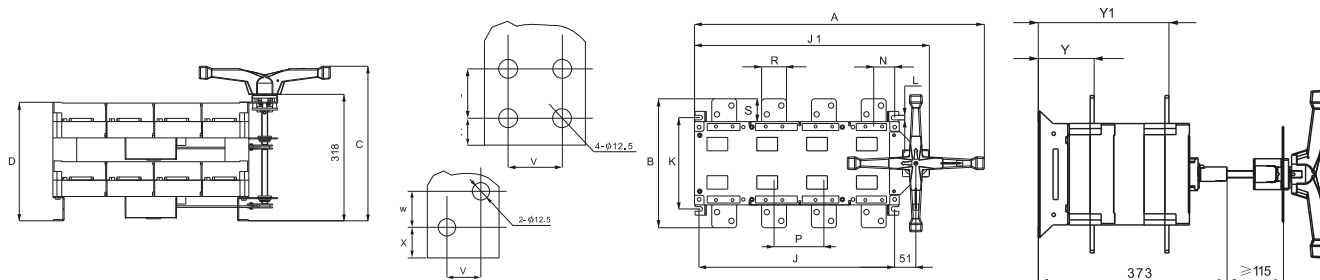

Переключатель PowerSwitch 1000-1600 A

In	Габаритные размеры													Монтажные размеры			
	A	B	C	D	J1	N	P	R	S	V	W	X	Y	Y1	J	K	L
1000A/3	582	308	389	298	450	50,3	120	60	55	35	20	16,5	109	256,5	353	220	11
1000A/4	697	310	389	298	565	50,5	120	60	55	35	20	16,5	110	257,5	471	220	11
1250A/3	582	336	389	298	450	50,3	120	80	68	40	35	16	109	256,5	353	220	11
1250A/4	697	338	389	298	565	50,5	120	80	68	40	35	16	110	257,5	471	220	11
1600A/3	582	336	389	298	450	50,3	120	80	68	40	35	16	110	257,5	353	220	11
1600A/4	697	338	389	298	565	50,5	120	80	68	40	35	16	111	258,5	471	220	11