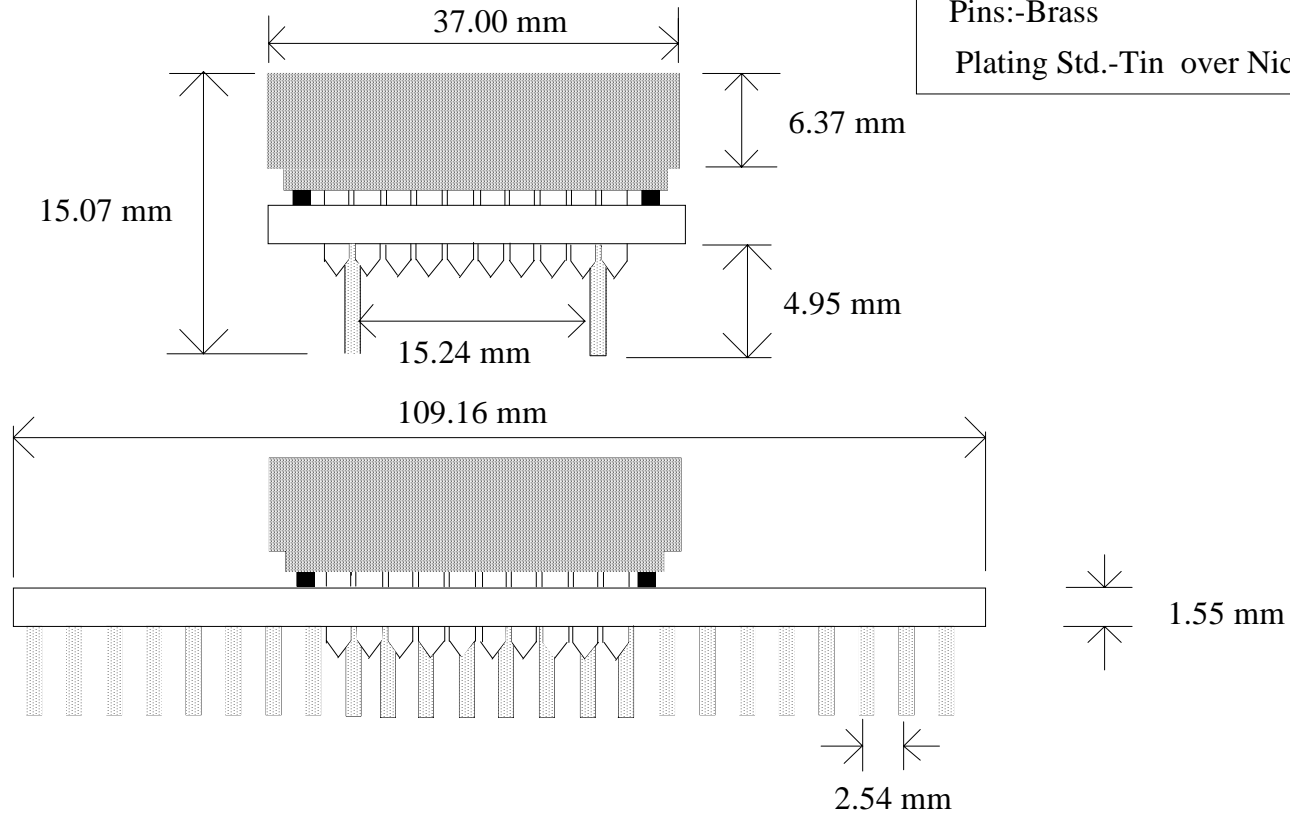

**TITLE :**

RS 229 5610 JEDC PLCC to PGA & DIP 84 PIN WA084127FSAJT

**DIM.**  
AS SHOWN

**TOL.**  
0 +/- 1  
0.0 +/- 0.1  
0.00 +/- 0.01  
0.000 +/- 0.001

**DWN. S D**

**DATE. 7/7/97**

**SCALE.**  
NTS

**ISSUE.**  
RS 01