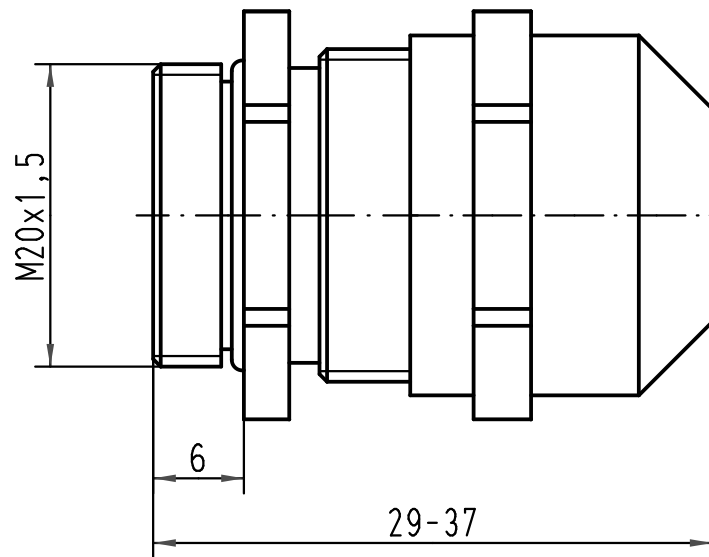

1 2 3 4 5 6

A

B

C

für Kabeldurchmesser
for cable diameter

		All Dimensions in mm Original Size DIN A 4		Techn. Character.		Nicht tolerierte Maße/Free size tolerances	
				Dat.	Name	Maßstab/Scale 2:1	Kabelverschraubung cable gland M20, 6-13mm
			Detail.	06.05.08	Rull		
			Insp.		Sch		
			Stand.				
413847			HARTING Electric GmbH & Co. KG D-32339 Espelkamp				TB 19 44 000 5082
Mod.	Dat.	Name			Sub.		Blatt/ page