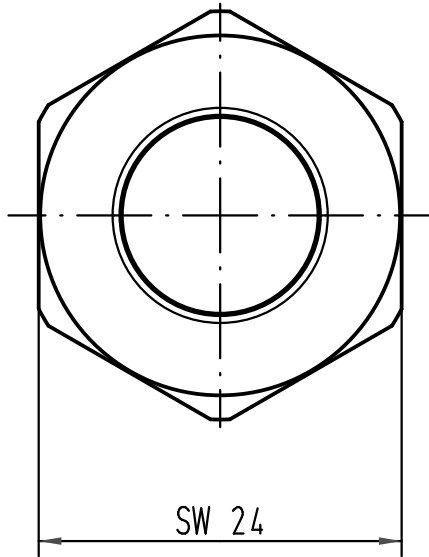

1 2 3 4 5 6

A

B

C

für Kabeldurchmesser
for cable diameter

		All Dimensions in mm Original Size DIN A 4		Techn. Character.		Nicht tolerierte Maße/Free size tolerances	
				Dat.	Name	Maßstab/Scale 2:1	Kabelverschraubung cable gland M20, 6-13mm
			Detail.	06.05.08	Rull		
			Insp.		Sch		
			Stand.				
413847			HARTING Electric GmbH & Co. KG D-32339 Espelkamp				TB 19 44 000 5082
Mod.	Dat.	Name			Sub.		Blatt/ page