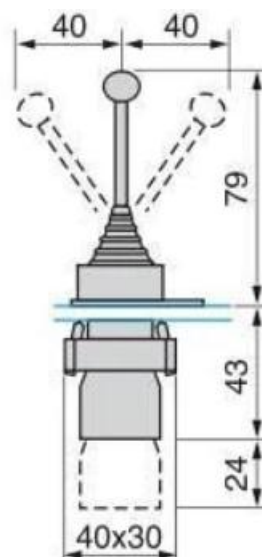

### Характеристики

Количество позиций	2шт
Коммутация	с фиксацией
Обозначение коммутации	OFF-ONx2
Контакты	4шт, под винт
Рабочее напряжение АС	до 240В
Рабочий ток	до 3А
Монтажное отверстие диаметром	22 мм
Длина рычага	65 мм
Масса	115г