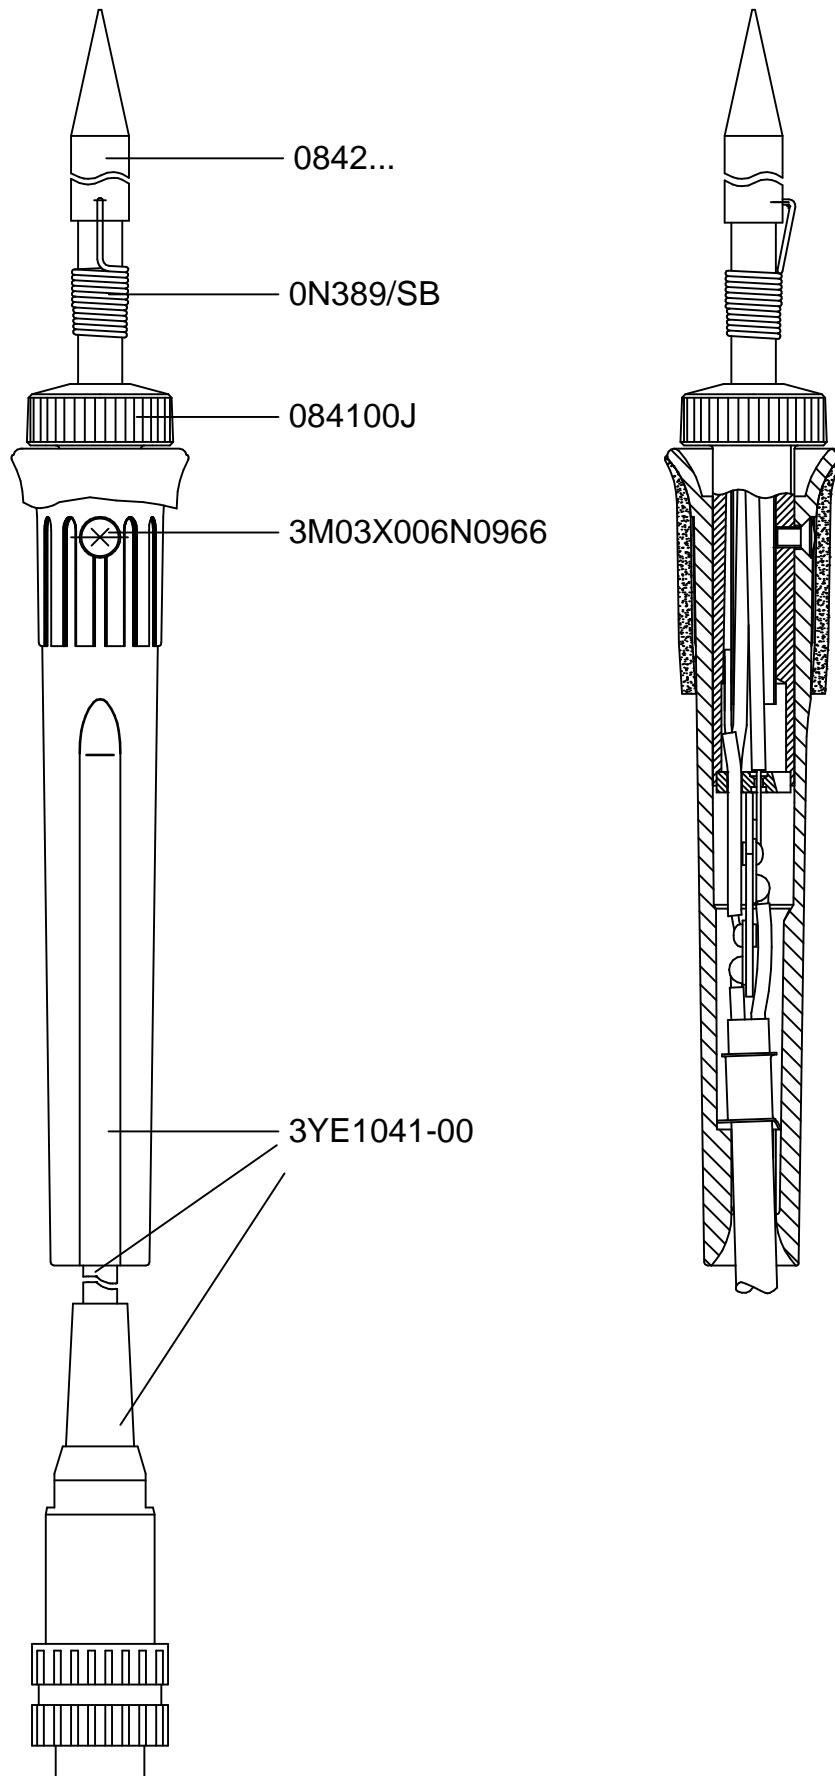

Ersatzteilliste / Spare Parts

ERSA POWER TOOL

Art.Nr./ Part No:0840CDJ

03.03.2021