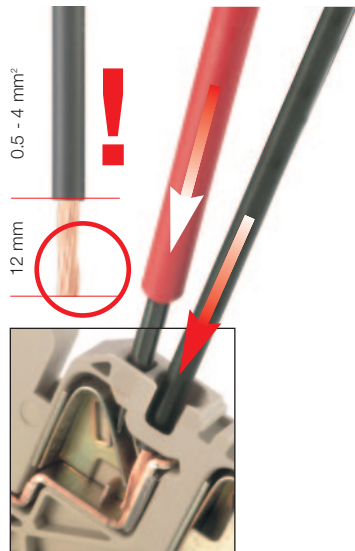

1,5 mm² SD 0,4 x 2,0
 2,5/4/6 mm² SD 0,6 x 3,5
 6/10/16/35 mm² SD 1 x 5,5

IN

OUT

KT ZQV (9002170000)

OUT

P = Push In