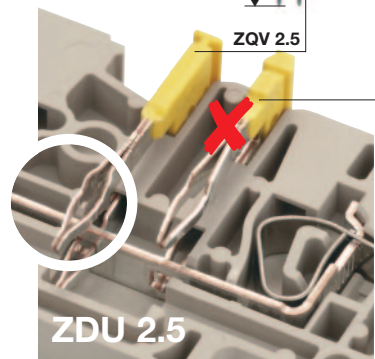

1,5 mm² SD 0,4 x 2,0
 2,5/4/6 mm² SD 0,6 x 3,5
 6/10/16/35 mm² SD 1 x 5,5

IN

OUT

KT ZQV (9002170000)

OUT

P = Push In