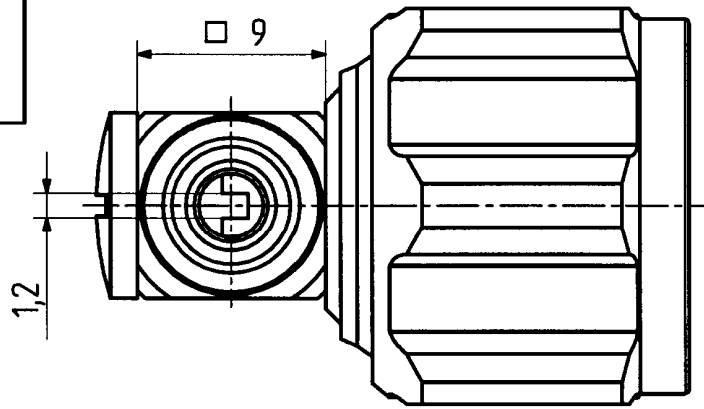

	date	sign
drawn	07.07.00	4515/CHU
checked	18.07.00	4726 Bern
approved	18.07.00	4726 Bern

cable shortening dimension

scale 1:1

H+S 701 4.4.8.05

scale

3:1

HUBER + SUHNER RFX

dimensions in mm