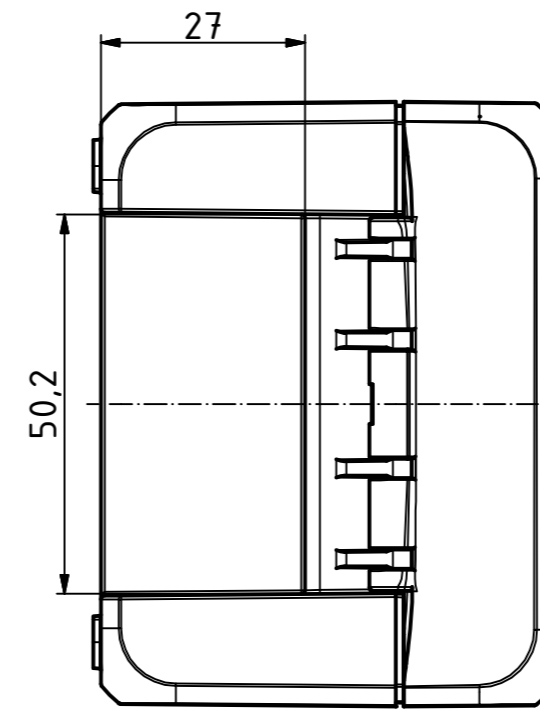

“Schutzvermerk nach DIN ISO 16016 beachten.“ “Please pay attention to copyright note DIN ISO 16016“

ISO ( 1 : 2 )

( 1 : 2 )

Maßstab/ Scale:	1:1, 1:2	
Zeichnungs-Nr. / Drawing-No.:	2K 5390.031.01	
Artikel / Article:	BOCUBE B-100806 Katalogzg./Catalogue draw.	
A.Nr. / Alt.No.:	Datum/ Date:	
DISK: 2503376.idw		
Datum/Date: 22.06.2012 KH		