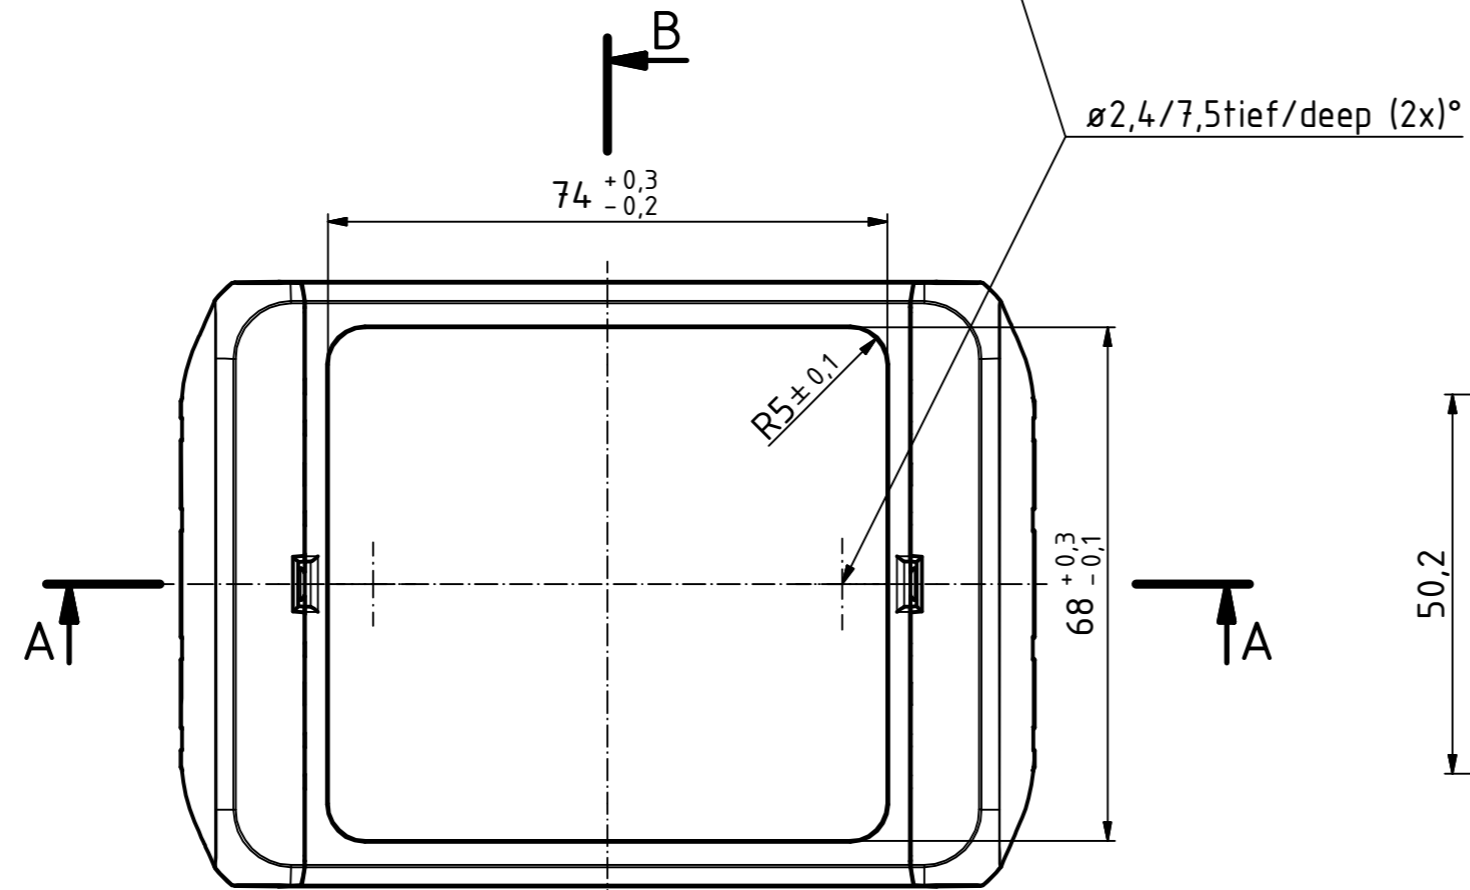

“Schutzvermerk nach DIN ISO 16016 beachten.“ “Please pay attention to copyright note DIN ISO 16016“

ISO ( 1 : 2 )

( 1 : 2 )

Maßstab/ Scale:	1:1, 1:2	
Zeichnungs-Nr. / Drawing-No.:	2K 5390.031.01	
Artikel / Article:	BOCUBE B-100806 Katalogzg./Catalogue draw.	
A.Nr. / Alt.No.:	Datum/ Date:	
DISK: 2503376.idw		
Datum/Date: 22.06.2012 KH		