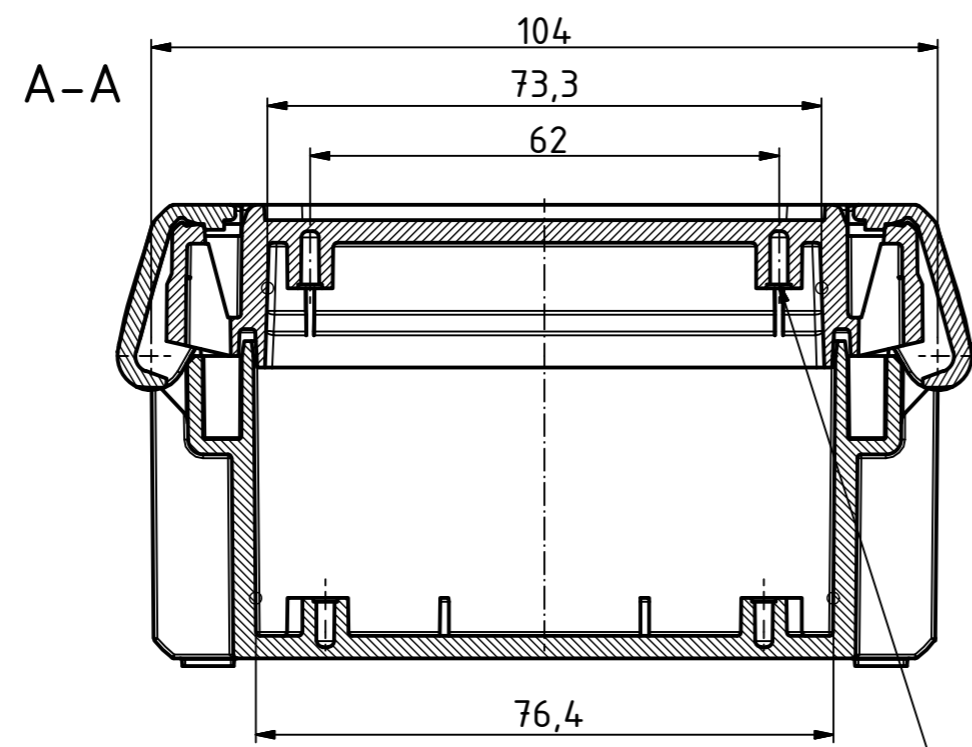

“Schutzvermerk nach DIN ISO 16016 beachten.“ “Please pay attention to copyright note DIN ISO 16016“

ISO ( 1 : 2 )

( 1 : 2 )

Maßstab/ Scale:	1:1, 1:2	
Zeichnungs-Nr. / Drawing-No.:	2K 5390.031.01	
Artikel / Article:	BOCUBE B-100806 Katalogzg./Catalogue draw.	
A.Nr. / Alt.No.:	Datum/ Date:	
DISK: 2503376.idw		
Datum/Date: 22.06.2012 KH		