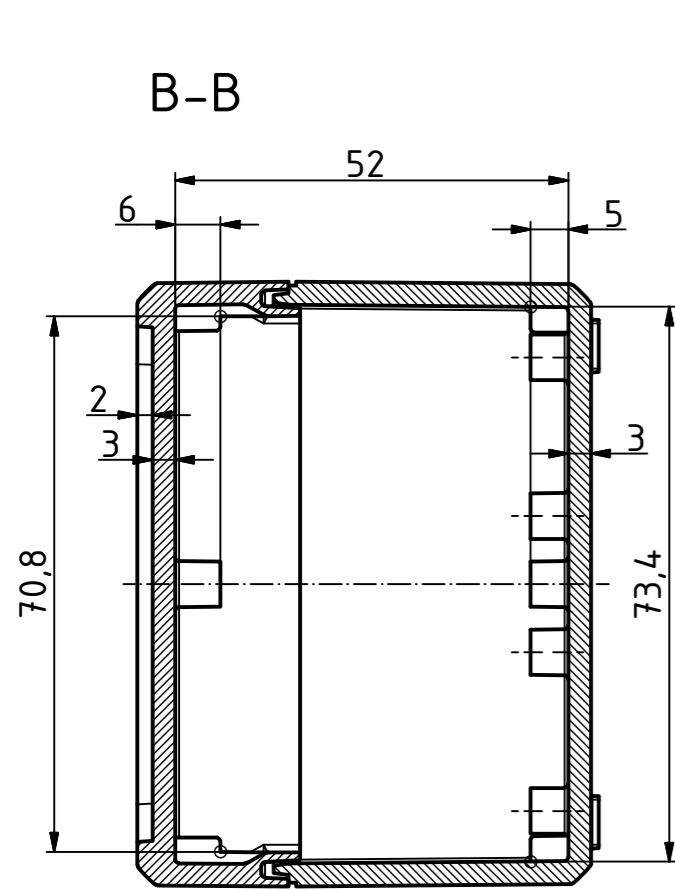

“Schutzvermerk nach DIN ISO 16016 beachten.“ “Please pay attention to copyright note DIN ISO 16016“

ISO ( 1 : 2 )

( 1 : 2 )

Maßstab/ Scale:	1:1, 1:2	
Zeichnungs-Nr. / Drawing-No.:	2K 5390.031.01	
Artikel / Article:	BOCUBE B-100806 Katalogzg./Catalogue draw.	
A.Nr. / Alt.No.:	Datum/ Date:	
DISK: 2503376.idw		
Datum/Date: 22.06.2012 KH		