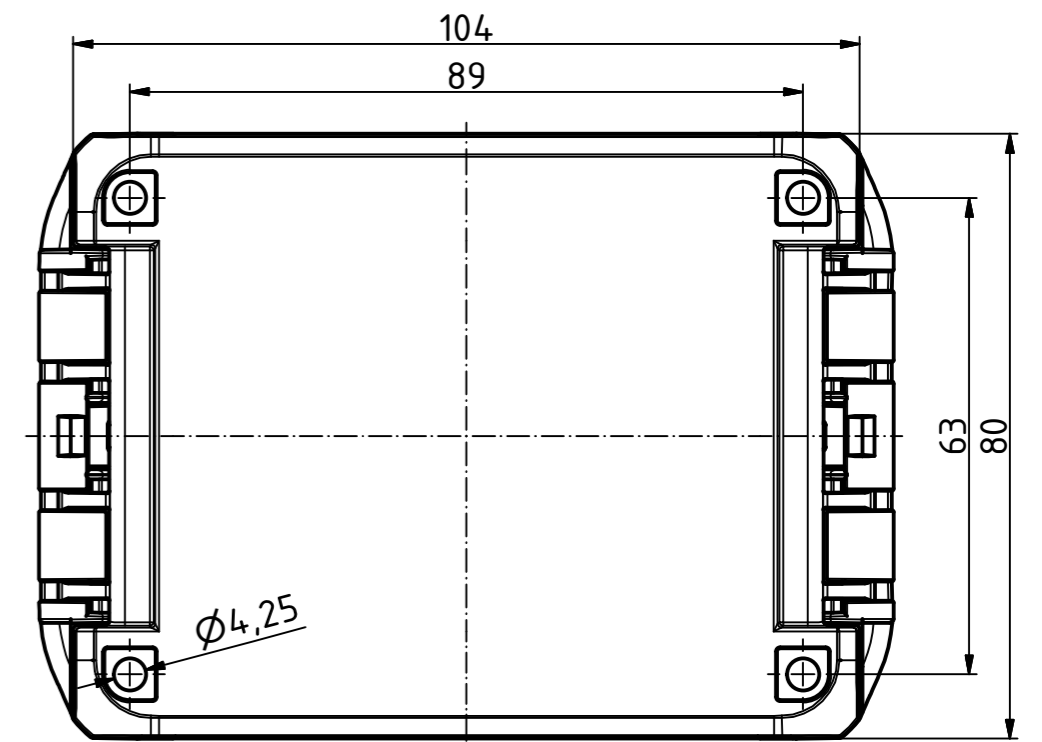

“Schutzvermerk nach DIN ISO 16016 beachten.“ “Please pay attention to copyright note DIN ISO 16016“

ISO ( 1 : 2 )

( 1 : 2 )

Maßstab/ Scale:	1:1, 1:2	
Zeichnungs-Nr. / Drawing-No.:	2K 5390.031.01	
Artikel / Article:	BOCUBE B-100806 Katalogzg./Catalogue draw.	
A.Nr. / Alt.No.:	Datum/ Date:	
DISK: 2503376.idw		
Datum/Date: 22.06.2012 KH		