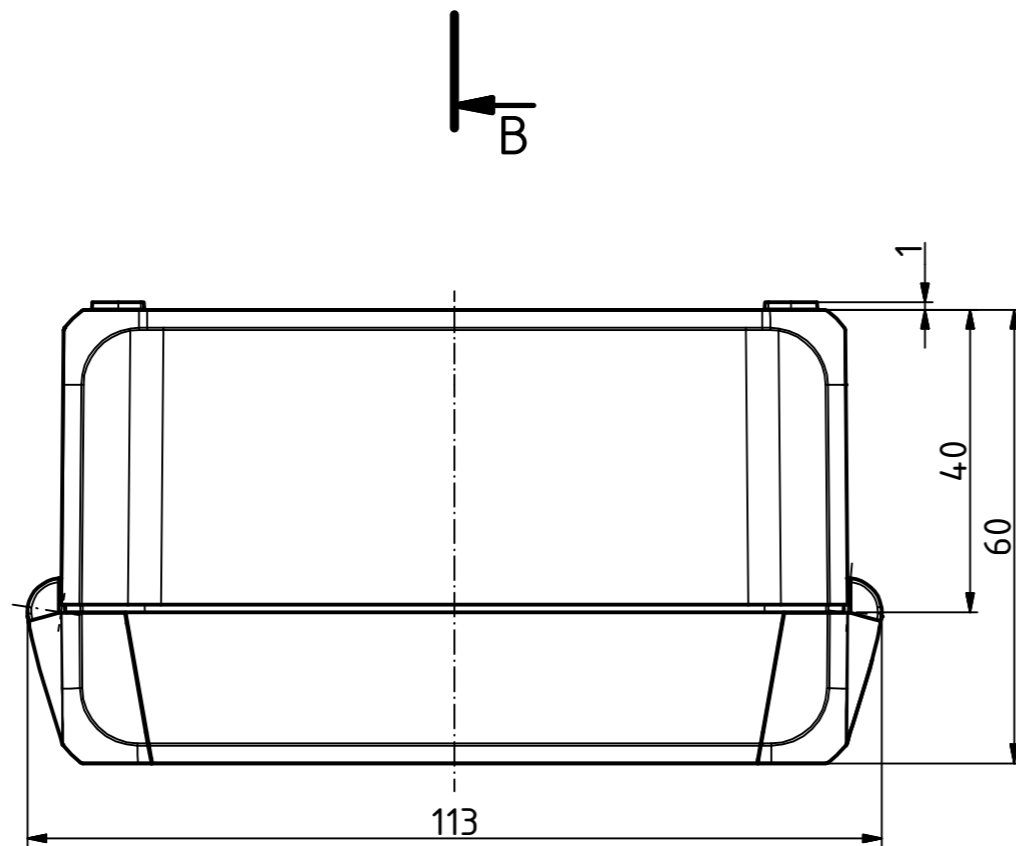

“Schutzvermerk nach DIN ISO 16016 beachten.“ “Please pay attention to copyright note DIN ISO 16016“

ISO ( 1 : 2 )

( 1 : 2 )

Maßstab/ Scale:	1:1, 1:2	
Zeichnungs-Nr. / Drawing-No.:	2K 5390.031.01	
Artikel / Article:	BOCUBE B-100806 Katalogzg./Catalogue draw.	
A.Nr. / Alt.No.:	Datum/ Date:	
DISK: 2503376.idw		
Datum/Date: 22.06.2012 KH		