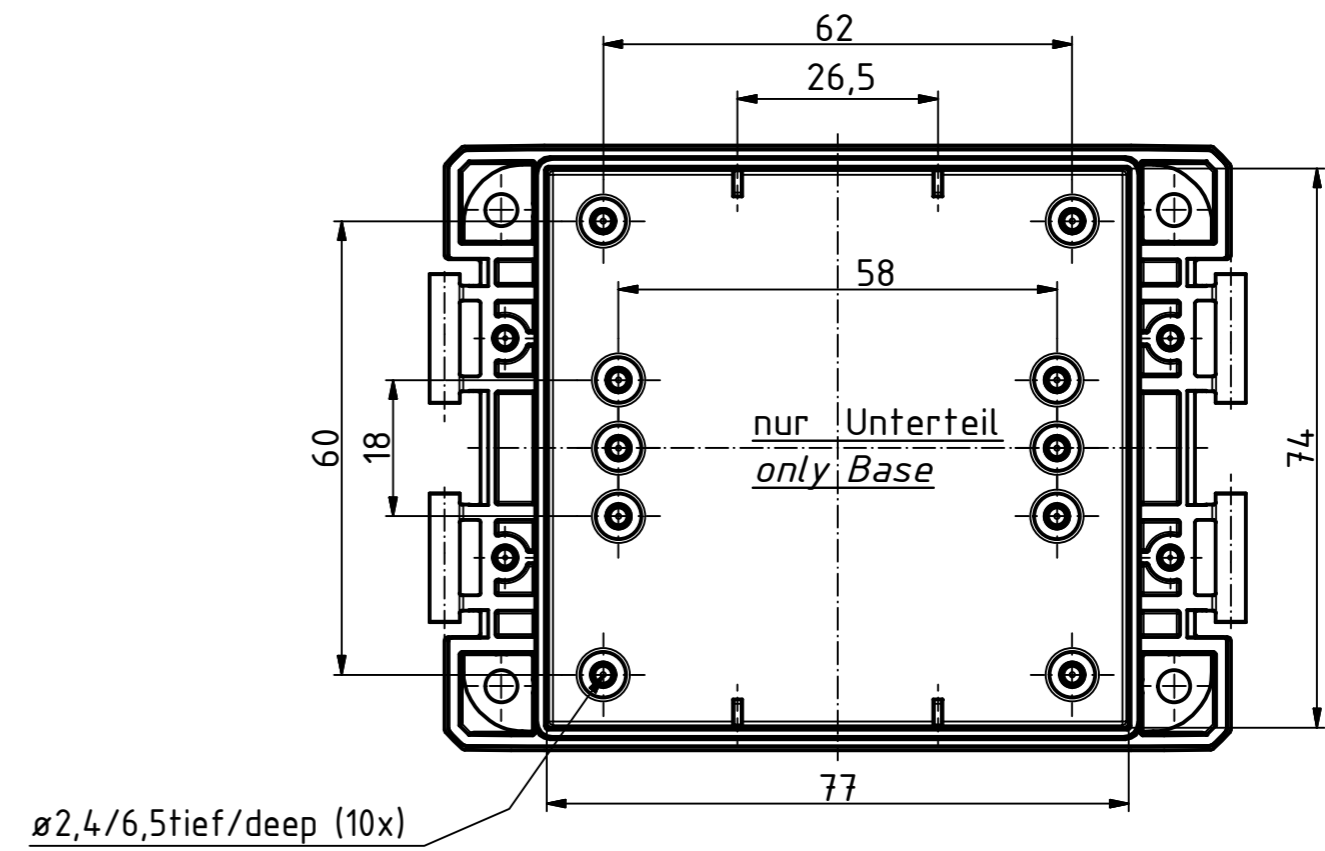

“Schutzvermerk nach DIN ISO 16016 beachten.“ “Please pay attention to copyright note DIN ISO 16016“

ISO ( 1 : 2 )

( 1 : 2 )

Maßstab/ Scale:	1:1, 1:2	
Zeichnungs-Nr. / Drawing-No.:	2K 5390.031.01	
Artikel / Article:	BOCUBE B-100806 Katalogzg./Catalogue draw.	
A.Nr. / Alt.No.:	Datum/ Date:	
DISK: 2503376.idw		
Datum/Date: 22.06.2012 KH		