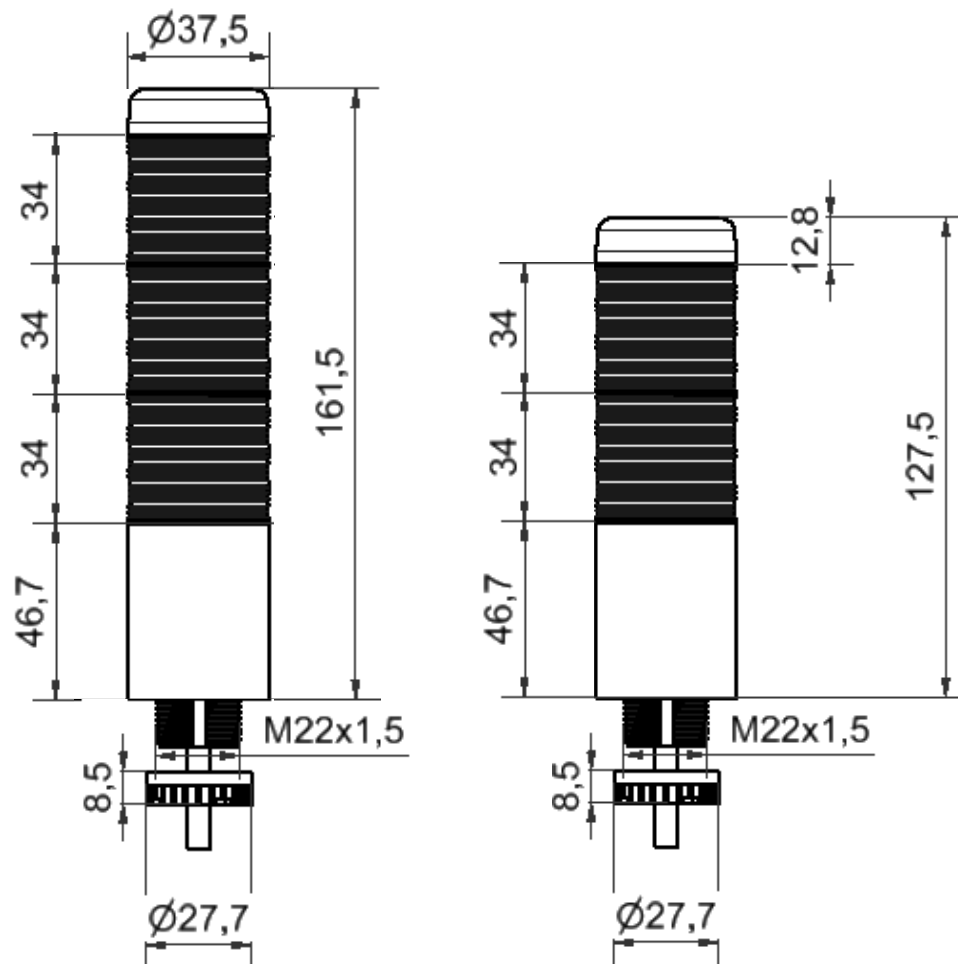

Benennung/Description

K37cl sr Kabel Pulston K37cl sr cable pulse tone

Artikel-Nummer
Material number
699 3X0 7X

Ausdruck ist nur zur Information und wird bei Änderung nicht berücksichtigt. / This printed copy is for information only and is subject to alteration.

Elektrische Daten		Electrical specifications	
Einschaltdauer	100 % ED	Duty cycle	100 %
Lautstärke	80 dB(A) / 1m	Volume	80 dB(A) / 1m
Lebensdauer	50000 h (Akustik min. 5000 h)	Life duration	50000 h (Acoustics min. 5000 h)
Spannungsbereich	12 V ± 10% 24 V ± 10%	Voltage range	12 V ± 10% 24 V ± 10%
Stromaufnahme	Siehe Liste / typisch	Current consumption	See list / typical
Tonart	Pulston	Tone type	Pulse tone
Tonfrequenz	ca. 2.900 kHz	Tone frequency	ca. 2.900 kHz
Mechanische Daten		Mechanical specifications	
Anschluss	Kabel 2 m, max. 6 mm, 0,34 mm ²	Connection	2 m cable, max. 6 mm, 0,34 mm ²
Befestigung	Einbaumontage	Fixing	Installation mounting
Dichtung	Bei jedem Element vormontiert	Seal	Premounted with each element
Einbaulage	stehend	Installation position	standing
Schutzart	IP65 in montiertem Zustand	Protection rating	IP65 when mounted
Temperatur	-20° ... +50 °C	Temperature	-20° ... +50 °C
Umgebungsbedingungen	Verschmutzungsgrad 3, nur mit SELV-Netzteil	Environmental conditions	Pollution degree 3, only with SELV-Power supply
Werkstoff Gehäuse	PC	Material housing	PC
Werkstoff Kalotte	PC	Material dome	PC
Werkstoff Sockel	PC SR	Material base	PC SR
Sonstige Daten		Other specifications	
Hinweis	Alle Angaben beziehen sich auf U _{nenn} und Raumtemperatur. Die Hinweise der Montageanleitung sind zu beachten.	Note	All specifications refer to U _{nom} and room temperature. The advice contained in the installation instruction is to be observed.
Vorschriften	Die zutreffenden EU-Richtlinien werden erfüllt.	Regulations	Conforms to current EU Directives.
Zulassung		Approval	