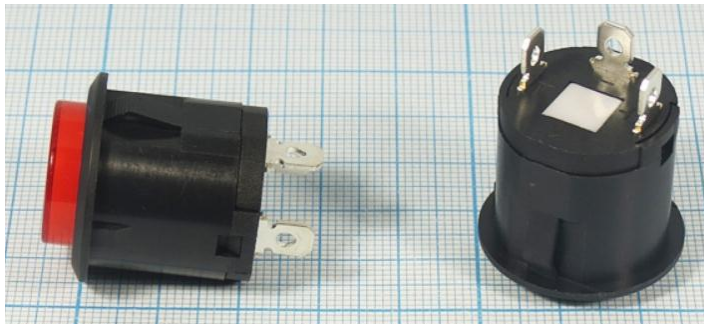

**Переключатель кнопочный PBS-422AD12V 12В 6А
ON-OFF на замыкание, с фиксацией.
С подсветкой, напряжение 12В.**

Артикул Q-126

Характеристики

Напряжение: до 12В

Рабочий ток: до 6А

Коммутация: ON-OFF на замыкание, с фиксацией

Контакты: 3шт, тип С

Сопротивление контактов: 50мОм макс

Сопротивление изоляции: 1000Ω мин

Диэлектрическая прочность: АС 1500 В 1 минуту

Рабочая температура: -25 °С ~ + 85 °С

Количество рабочих циклов: 10000шт

Диаметр отверстия в панели: 22мм

Варианты цветов: красный, зеленый